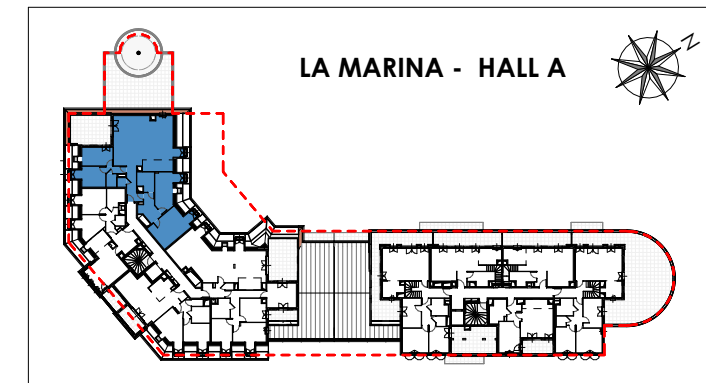

Seine Parisii - LOT 6  
Route de Seine - Ville de Corneilles-en-Parisis

TYPLOGIE	ETAGE	LOGEMENT
T5	R+5	A552

ENTREE	7.24 m <sup>2</sup>
SEJOUR/CUISINE	56.62 m <sup>2</sup>
CHAMBRE 1	18.52 m <sup>2</sup>
CHAMBRE 2	13.80 m <sup>2</sup>
CHAMBRE 3	10.37 m <sup>2</sup>
CHAMBRE 4	10.07 m <sup>2</sup>
SDB	5.49 m <sup>2</sup>
WC	1.49 m <sup>2</sup>
DEGT	2.53 m <sup>2</sup>
DEGT	7.35 m <sup>2</sup>
RGT	2.47 m <sup>2</sup>
<b>SURFACE TOTALE HABITABLE</b>	<b>135.96 m<sup>2</sup></b>
TERRASSE	21.58 m <sup>2</sup>
<b>SURFACE TOTALE PRIVATIVE</b>	<b>157.53 m<sup>2</sup></b>

**LEGENDE :**

LV	LAVE-VAISSELLE	LL	LAVE-LINGE
TRI	TRI SELECTIF	PL	PLACARD
R	REFRIGERATEUR	ETEL	GAINTE TECHNIQUE ELECTRIQUE
C	PLAQUE DE CUISSON	VR	VOLET ROULANT
LC	LINEAIRE COMPLEMENTAIRE	VB	VOLET BATTANT
HSP	HAUTEUR SOUS PLAFOND	HSFP	HAUTEUR SOUS FAUX-PLAFOND
	SOFFITE/FAUX PLAFOND	- - - -	RETOMBEE DE POUTRE