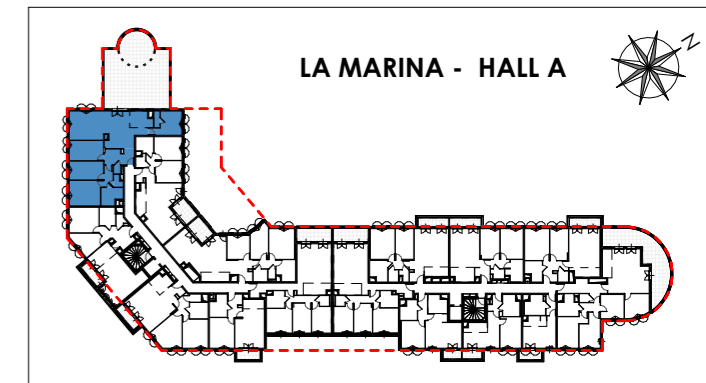

Seine Parisii - LOT 6
Route de Seine - Ville de Corneilles-en-Parisis

TPOLOGIE	ETAGE	LOGEMENT
T5	R+4	A452

ENTREE	8.21 m ²
SEJOUR/CUISINE	43.55 m ²
CHAMBRE 1	14.30 m ²
CHAMBRE 2	11.38 m ²
CHAMBRE 3	12.15 m ²
CHAMBRE 4	10.59 m ²
SDB	6.16 m ²
WC	1.09 m ²
DEGT	3.48 m ²
RGT	1.76 m ²
RGT	1.75 m ²
SURFACE TOTALE HABITABLE	114.42 m²
LOGGIA	17.20 m ²
TERRASSE	59.72 m ²
SURFACE TOTALE PRIVATIVE	191.34 m²

LEGENDE :

LV	LAVE-VAISSELLE	LL	LAVE-LINGE
TRI	TRI SELECTIF	PL	PLACARD
R	REFRIGERATEUR	ETEL	GAINTECHNIQUE ELECTRIQUE
C	PLAQUE DE CUISSON	VR	VOLET ROULANT
LC	LINEARE COMPLEMENTAIRE	VB	VOLET BATTANT
HSP	HAUTEUR SOUS PLAFOND	HSFP	HAUTEUR SOUS FAUX-PLAFOND
	SOFFITE/FAUX PLAFOND		RETOMBEE DE POUTRE