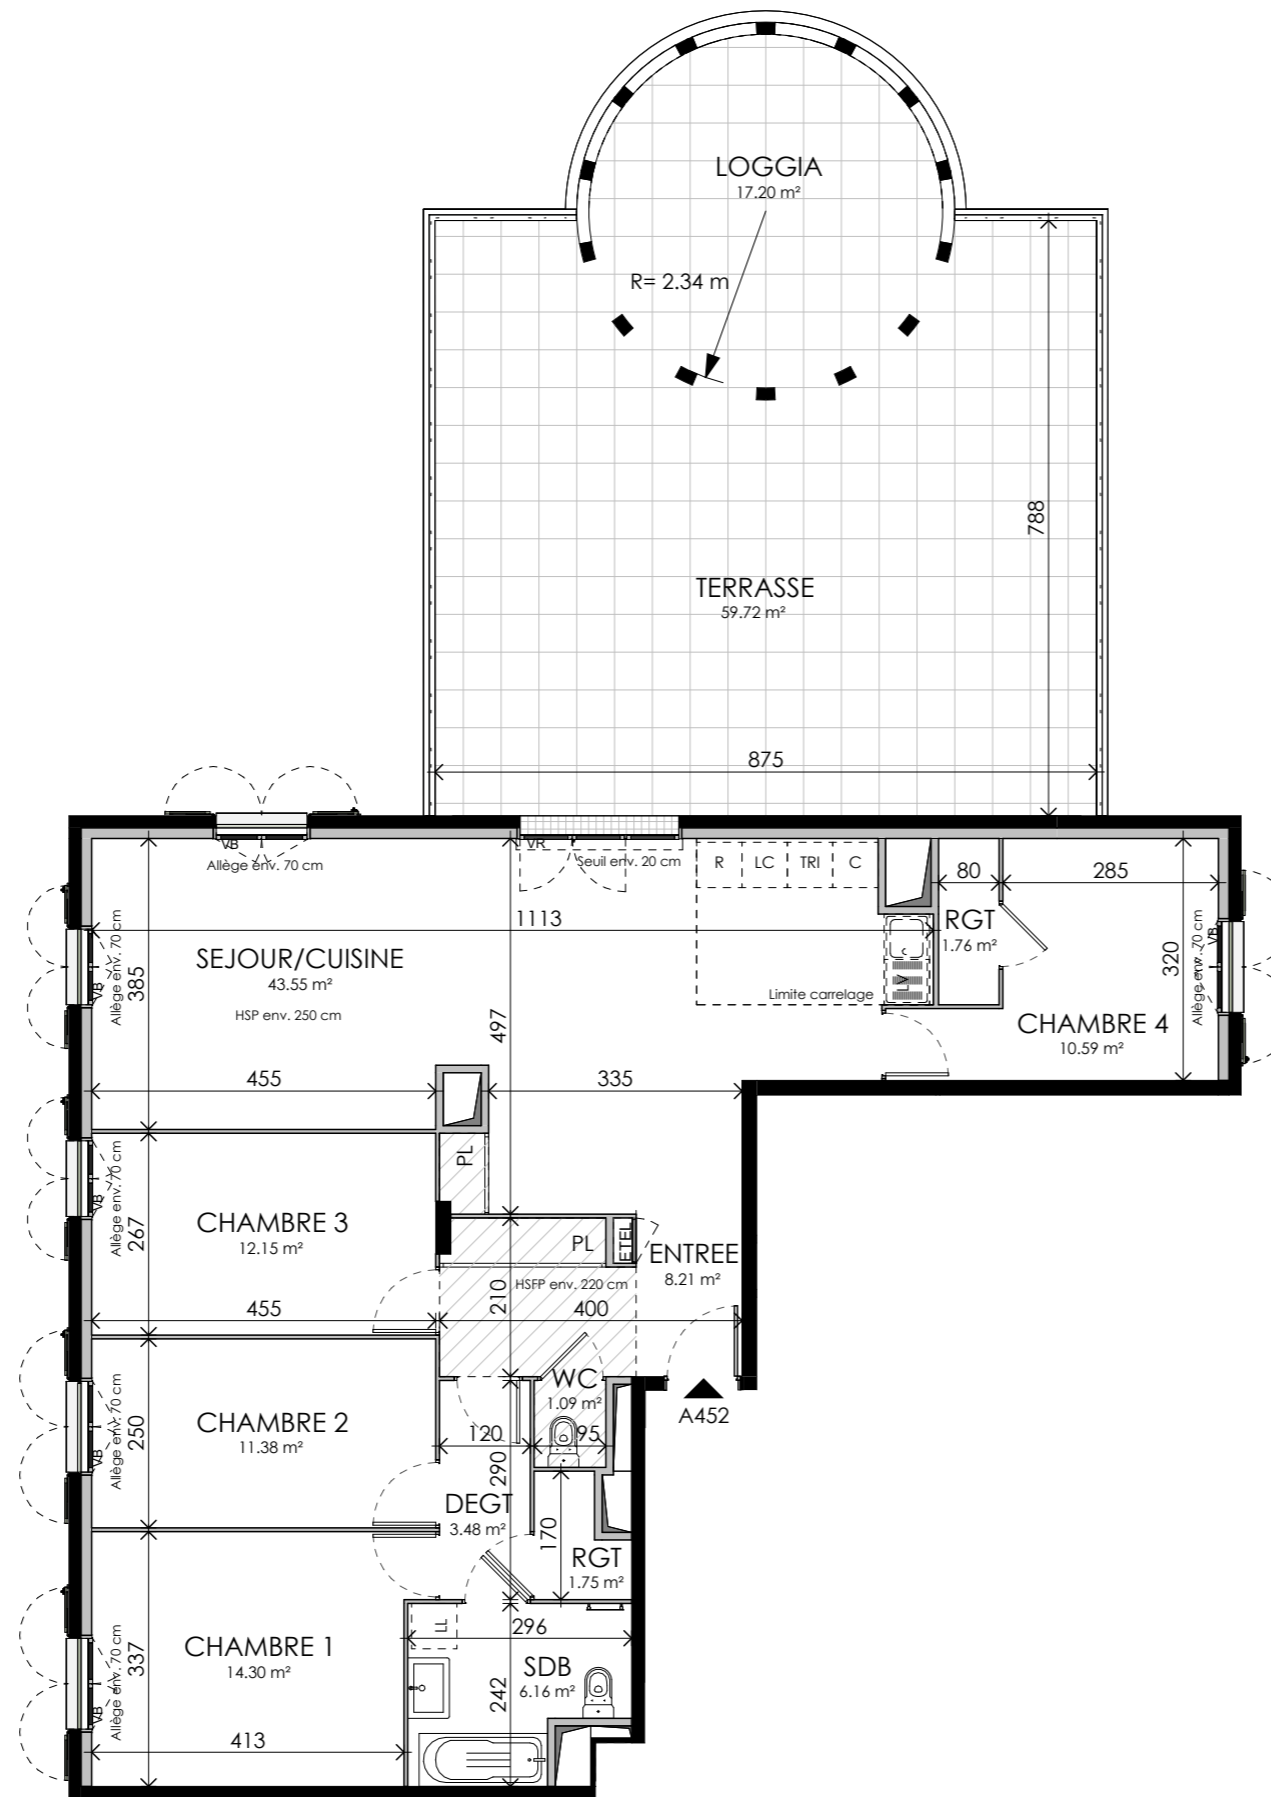

Seine Parisii - LOT 6
Route de Seine - Ville de Corneilles-en-Parisis

TPOLOGIE	ETAGE	LOGEMENT
T5	R+4	A452

ENTREE	8.21 m ²
SEJOUR/CUISINE	43.55 m ²
CHAMBRE 1	14.30 m ²
CHAMBRE 2	11.38 m ²
CHAMBRE 3	12.15 m ²
CHAMBRE 4	10.59 m ²
SDB	6.16 m ²
WC	1.09 m ²
DEGT	3.48 m ²
RGT	1.76 m ²
RGT	1.75 m ²
SURFACE TOTALE HABITABLE	114.42 m²
LOGGIA	17.20 m ²
TERRASSE	59.72 m ²
SURFACE TOTALE PRIVATIVE	191.34 m²

LEGENDE :

LV	LAVE-VAISSELLE	LL	LAVE-LINGE
TRI	TRI SELECTIF	PL	PLACARD
R	REFRIGERATEUR	ETEL	GAINTECHNIQUE ELECTRIQUE
C	PLAQUE DE CUISSON	VR	VOLET ROULANT
LC	LINEARE COMPLEMENTAIRE	VB	VOLET BATTANT
HSP	HAUTEUR SOUS PLAFOND	HSFP	HAUTEUR SOUS FAUX-PLAFOND
	SOFFITE/FAUX PLAFOND		RETOMBEE DE POUTRE