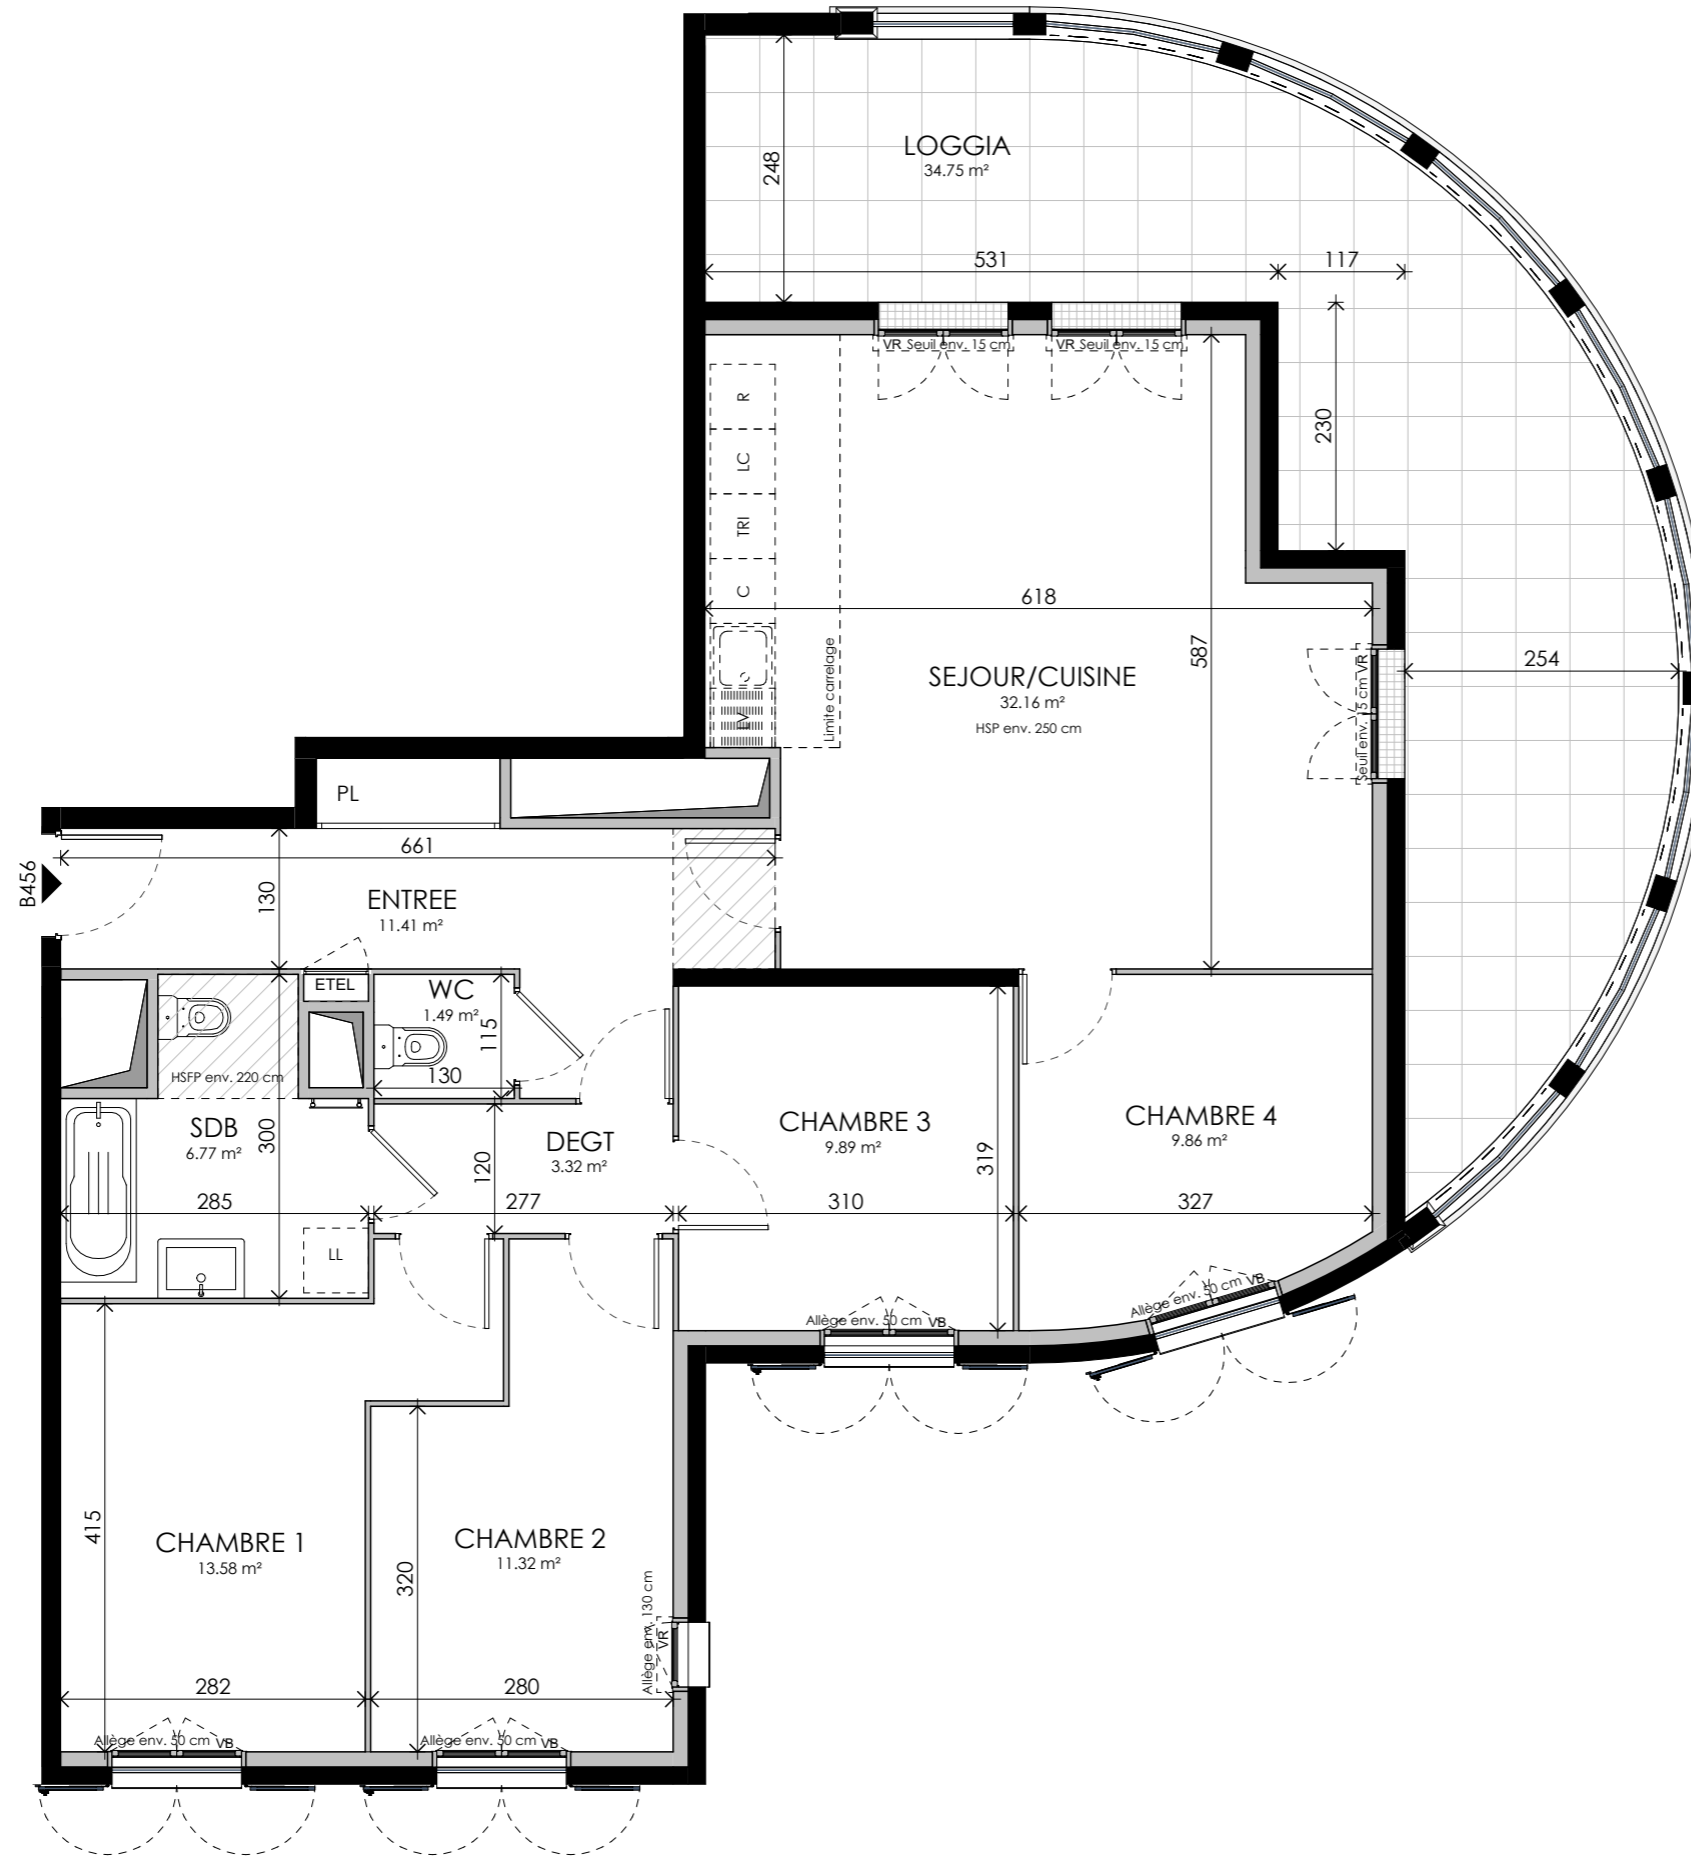

Seine Parisii - LOT 6
Route de Seine - Ville de Corneilles-en-Parisis

TPOLOGIE	ETAGE	LOGEMENT
T5	R+4	B456

ENTREE	11.41 m ²
SEJOUR/CUISINE	32.16 m ²
CHAMBRE 1	13.58 m ²
CHAMBRE 2	11.32 m ²
CHAMBRE 3	9.89 m ²
CHAMBRE 4	9.86 m ²
SDB	6.77 m ²
WC	1.49 m ²
DEGT	3.32 m ²
SURFACE TOTALE HABITABLE	99.80 m²
LOGGIA	34.75 m ²
SURFACE TOTALE PRIVATIVE	134.55 m²

LEGENDE :

LV	LAVE-VAISSELLE	LL	LAVE-LINGE
TRI	TRI SELECTIF	PL	PLACARD
R	REFRIGERATEUR	ETEL	GAINTECHNIQUE ELECTRIQUE
C	PLAQUE DE CUISSON	VR	VOLET ROULANT
LC	LINEARE COMPLEMENTAIRE	VB	VOLET BATTANT
HSP	HAUTEUR SOUS PLAFOND	HSFP	HAUTEUR SOUS FAUX-PLAFOND
	SOFFITE/FAUX PLAFOND		RETOMBEE DE POUTRE