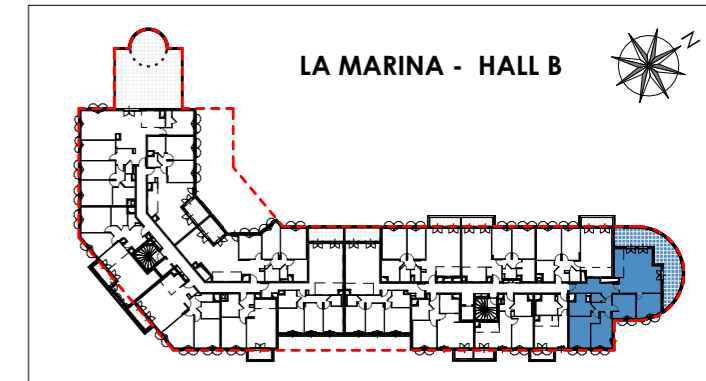

Seine Parisii - LOT 6
Route de Seine - Ville de Corneilles-en-Parisis

TPOLOGIE	ETAGE	LOGEMENT
T5	R+4	B456

ENTREE	11.41 m ²
SEJOUR/CUISINE	32.16 m ²
CHAMBRE 1	13.58 m ²
CHAMBRE 2	11.32 m ²
CHAMBRE 3	9.89 m ²
CHAMBRE 4	9.86 m ²
SDB	6.77 m ²
WC	1.49 m ²
DEGT	3.32 m ²
SURFACE TOTALE HABITABLE	99.80 m²
LOGGIA	34.75 m ²
SURFACE TOTALE PRIVATIVE	134.55 m²

LEGENDE :

LV	LAVE-VAISSELLE	LL	LAVE-LINGE
TRI	TRI SELECTIF	PL	PLACARD
R	REFRIGERATEUR	ETEL	GAINTECHNIQUE ELECTRIQUE
C	PLAQUE DE CUISSON	VR	VOLET ROULANT
LC	LINEARE COMPLEMENTAIRE	VB	VOLET BATTANT
HSP	HAUTEUR SOUS PLAFOND	HSFP	HAUTEUR SOUS FAUX-PLAFOND
	SOFFITE/FAUX PLAFOND		RETOMBEE DE POUTRE