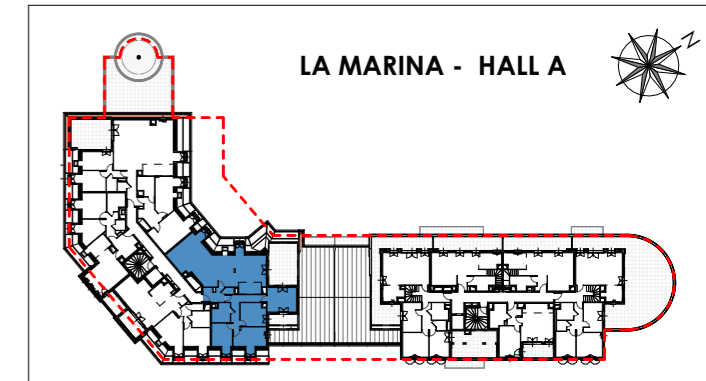

Seine Parisii - LOT 6
Route de Seine - Ville de Corneilles-en-Parisis

TPOLOGIE	ETAGE	LOGEMENT
T5	R+5	A553

ENTREE	5.49 m ²
SEJOUR/CUISINE	61.00 m ²
CHAMBRE 1	12.64 m ²
CHAMBRE 2	10.49 m ²
CHAMBRE 3	12.54 m ²
CHAMBRE 4	10.21 m ²
SDB	5.83 m ²
WC	1.06 m ²
DEGT	9.58 m ²
SURFACE TOTALE HABITABLE	128.84 m²
TERRASSE 1	18.74 m ²
TERRASSE 2	5.41 m ²
SURFACE TOTALE PRIVATIVE	152.99 m²

LEGENDE :

LV	LAVE-VAISSELLE	LL	LAVE-LINGE
TRI	TRI SELECTIF	PL	PLACARD
R	REFRIGERATEUR	ETEL	GAINTECHNIQUE ELECTRIQUE
C	PLAQUE DE CUISSON	VR	VOLET ROULANT
LC	LINEARE COMPLEMENTAIRE	VB	VOLET BATTANT
HSP	HAUTEUR SOUS PLAFOND	HSFP	HAUTEUR SOUS FAUX-PLAFOND
	SOFFITE/FAUX PLAFOND		RETOMBEE DE POUTRE