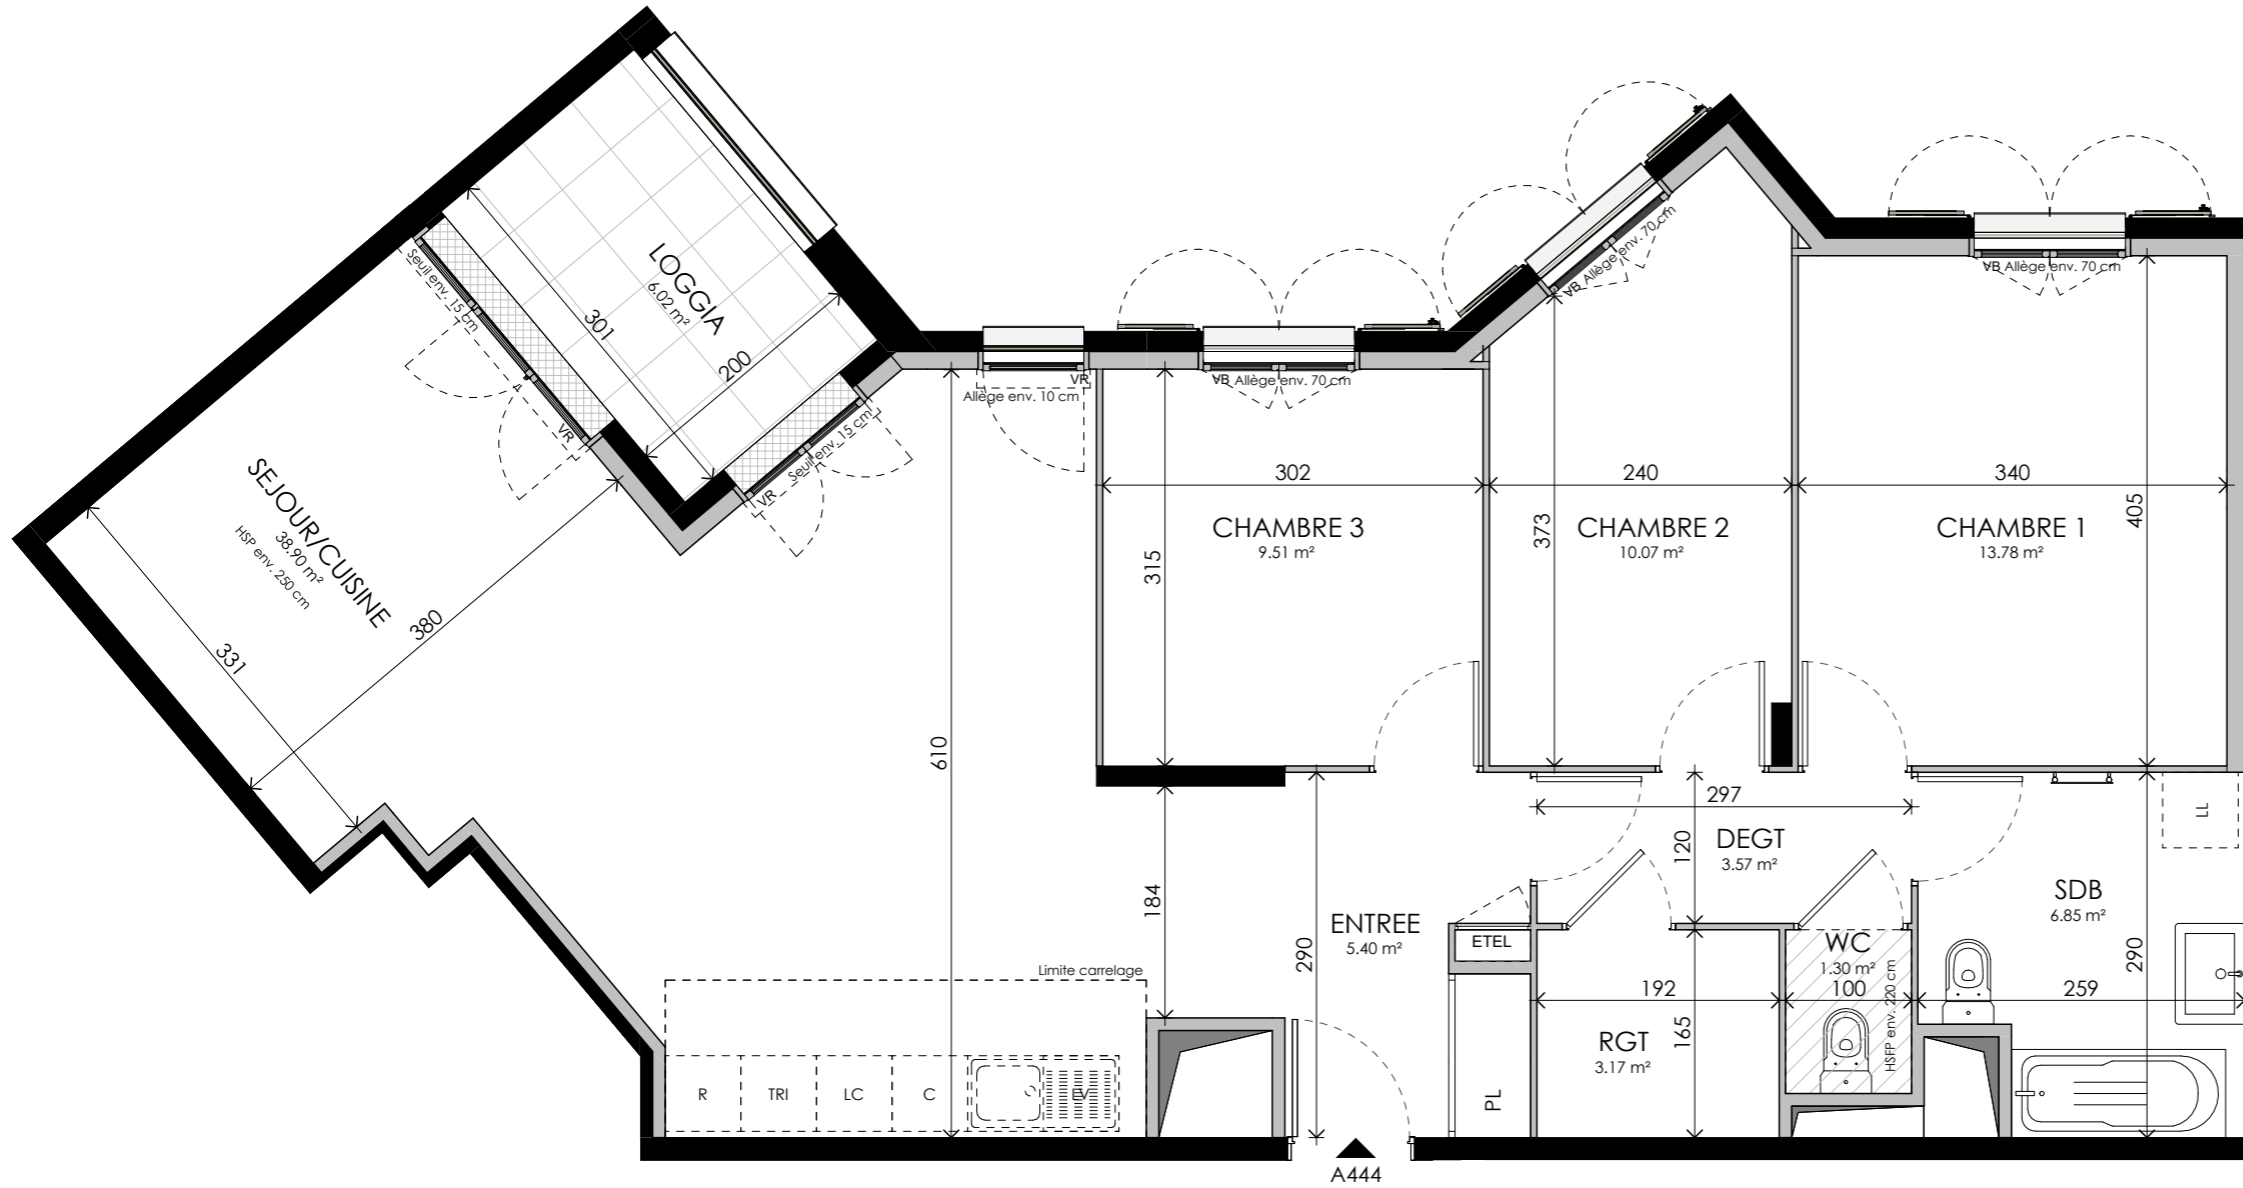

Seine Parisii - LOT 6
Route de Seine - Ville de Corneilles-en-Parisis

TYPLOGIE	ETAGE	LOGEMENT
T4	R+4	A444

ENTREE	5.40 m ²
SEJOUR/CUISINE	38.90 m ²
CHAMBRE 1	13.78 m ²
CHAMBRE 2	10.07 m ²
CHAMBRE 3	9.51 m ²
SDB	6.85 m ²
WC	1.30 m ²
DEGT	3.57 m ²
RGT	3.17 m ²
SURFACE TOTALE HABITABLE	92.54 m²
LOGGIA	6.02 m ²
SURFACE TOTALE PRIVATIVE	98.56 m²

LEGENDE :

LV	LAVE-VAISSELLE	LL	LAVE-LINGE
TRI	TRI SELECTIF	PL	PLACARD
R	REFRIGERATEUR	ETEL	GAINTECHNIQUE ELECTRIQUE
C	PLAQUE DE CUISSON	VR	VOLET ROULANT
LC	LINEARE COMPLEMENTAIRE	VB	VOLET BATTANT
HSP	HAUTEUR SOUS PLAFOND	HSFP	HAUTEUR SOUS FAUX-PLAFOND
	SOFFITE/FAUX PLAFOND		RETOMBEE DE POUTRE