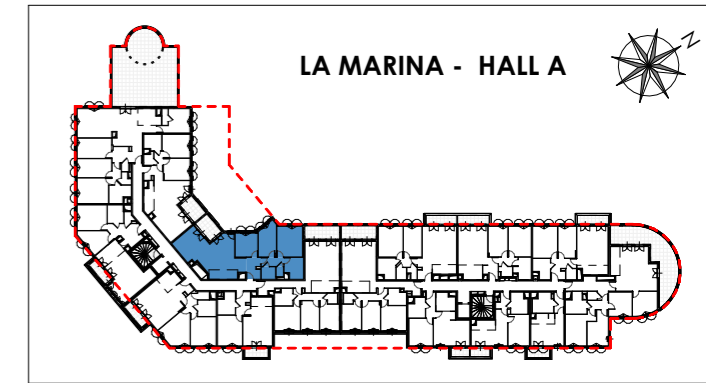

Seine Parisii - LOT 6
Route de Seine - Ville de Corneilles-en-Parisis

TYPLOGIE	ETAGE	LOGEMENT
T4	R+4	A444

ENTREE	5.40 m ²
SEJOUR/CUISINE	38.90 m ²
CHAMBRE 1	13.78 m ²
CHAMBRE 2	10.07 m ²
CHAMBRE 3	9.51 m ²
SDB	6.85 m ²
WC	1.30 m ²
DEGT	3.57 m ²
RGT	3.17 m ²
SURFACE TOTALE HABITABLE	92.54 m²
LOGGIA	6.02 m ²
SURFACE TOTALE PRIVATIVE	98.56 m²

LEGENDE :

LV	LAVE-VAISSELLE	LL	LAVE-LINGE
TRI	TRI SELECTIF	PL	PLACARD
R	REFRIGERATEUR	ETEL	GAINTECHNIQUE ELECTRIQUE
C	PLAQUE DE CUISSON	VR	VOLET ROULANT
LC	LINEARE COMPLEMENTAIRE	VB	VOLET BATTANT
HSP	HAUTEUR SOUS PLAFOND	HSFP	HAUTEUR SOUS FAUX-PLAFOND
	SOFFITE/FAUX PLAFOND		RETOMBEE DE POUTRE