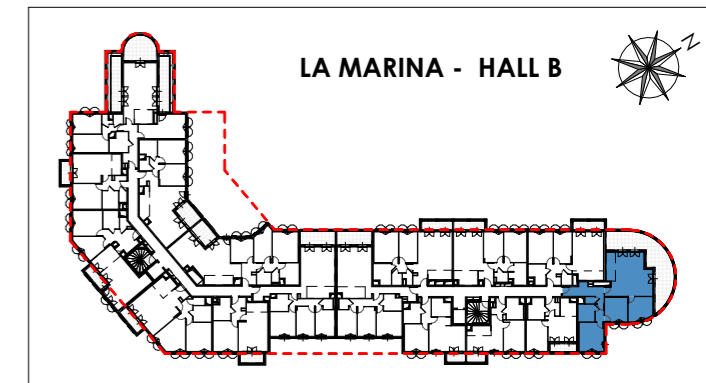

Seine Parisii - LOT 6
Route de Seine - Ville de Corneilles-en-Parisis

TYPLOGIE	ETAGE	LOGEMENT
T4	R+3	B346

ENTREE	8.90 m ²
SEJOUR/CUISINE	33.07 m ²
CHAMBRE 1	12.71 m ²
CHAMBRE 2	9.91 m ²
CHAMBRE 3	9.93 m ²
SDB	5.19 m ²
WC	1.24 m ²
DEGT	2.76 m ²
SURFACE TOTALE HABITABLE	83.70 m²
LOGGIA	34.75 m ²
SURFACE TOTALE PRIVATIVE	118.45 m²

LEGENDE :

LV	LAVE-VAISSELLE	LL	LAVE-LINGE
TRI	TRI SELECTIF	PL	PLACARD
R	REFRIGERATEUR	ETEL	GAINTE TECHNIQUE ELECTRIQUE
C	PLAQUE DE CUISSON	VR	VOLET ROULANT
LC	LINEARE COMPLEMENTAIRE	VB	VOLET BATTANT
HSP	HAUTEUR SOUS PLAFOND	HSFP	HAUTEUR SOUS FAUX-PLAFOND
	SOFFITE/FAUX PLAFOND		RETOMBEE DE POUTRE