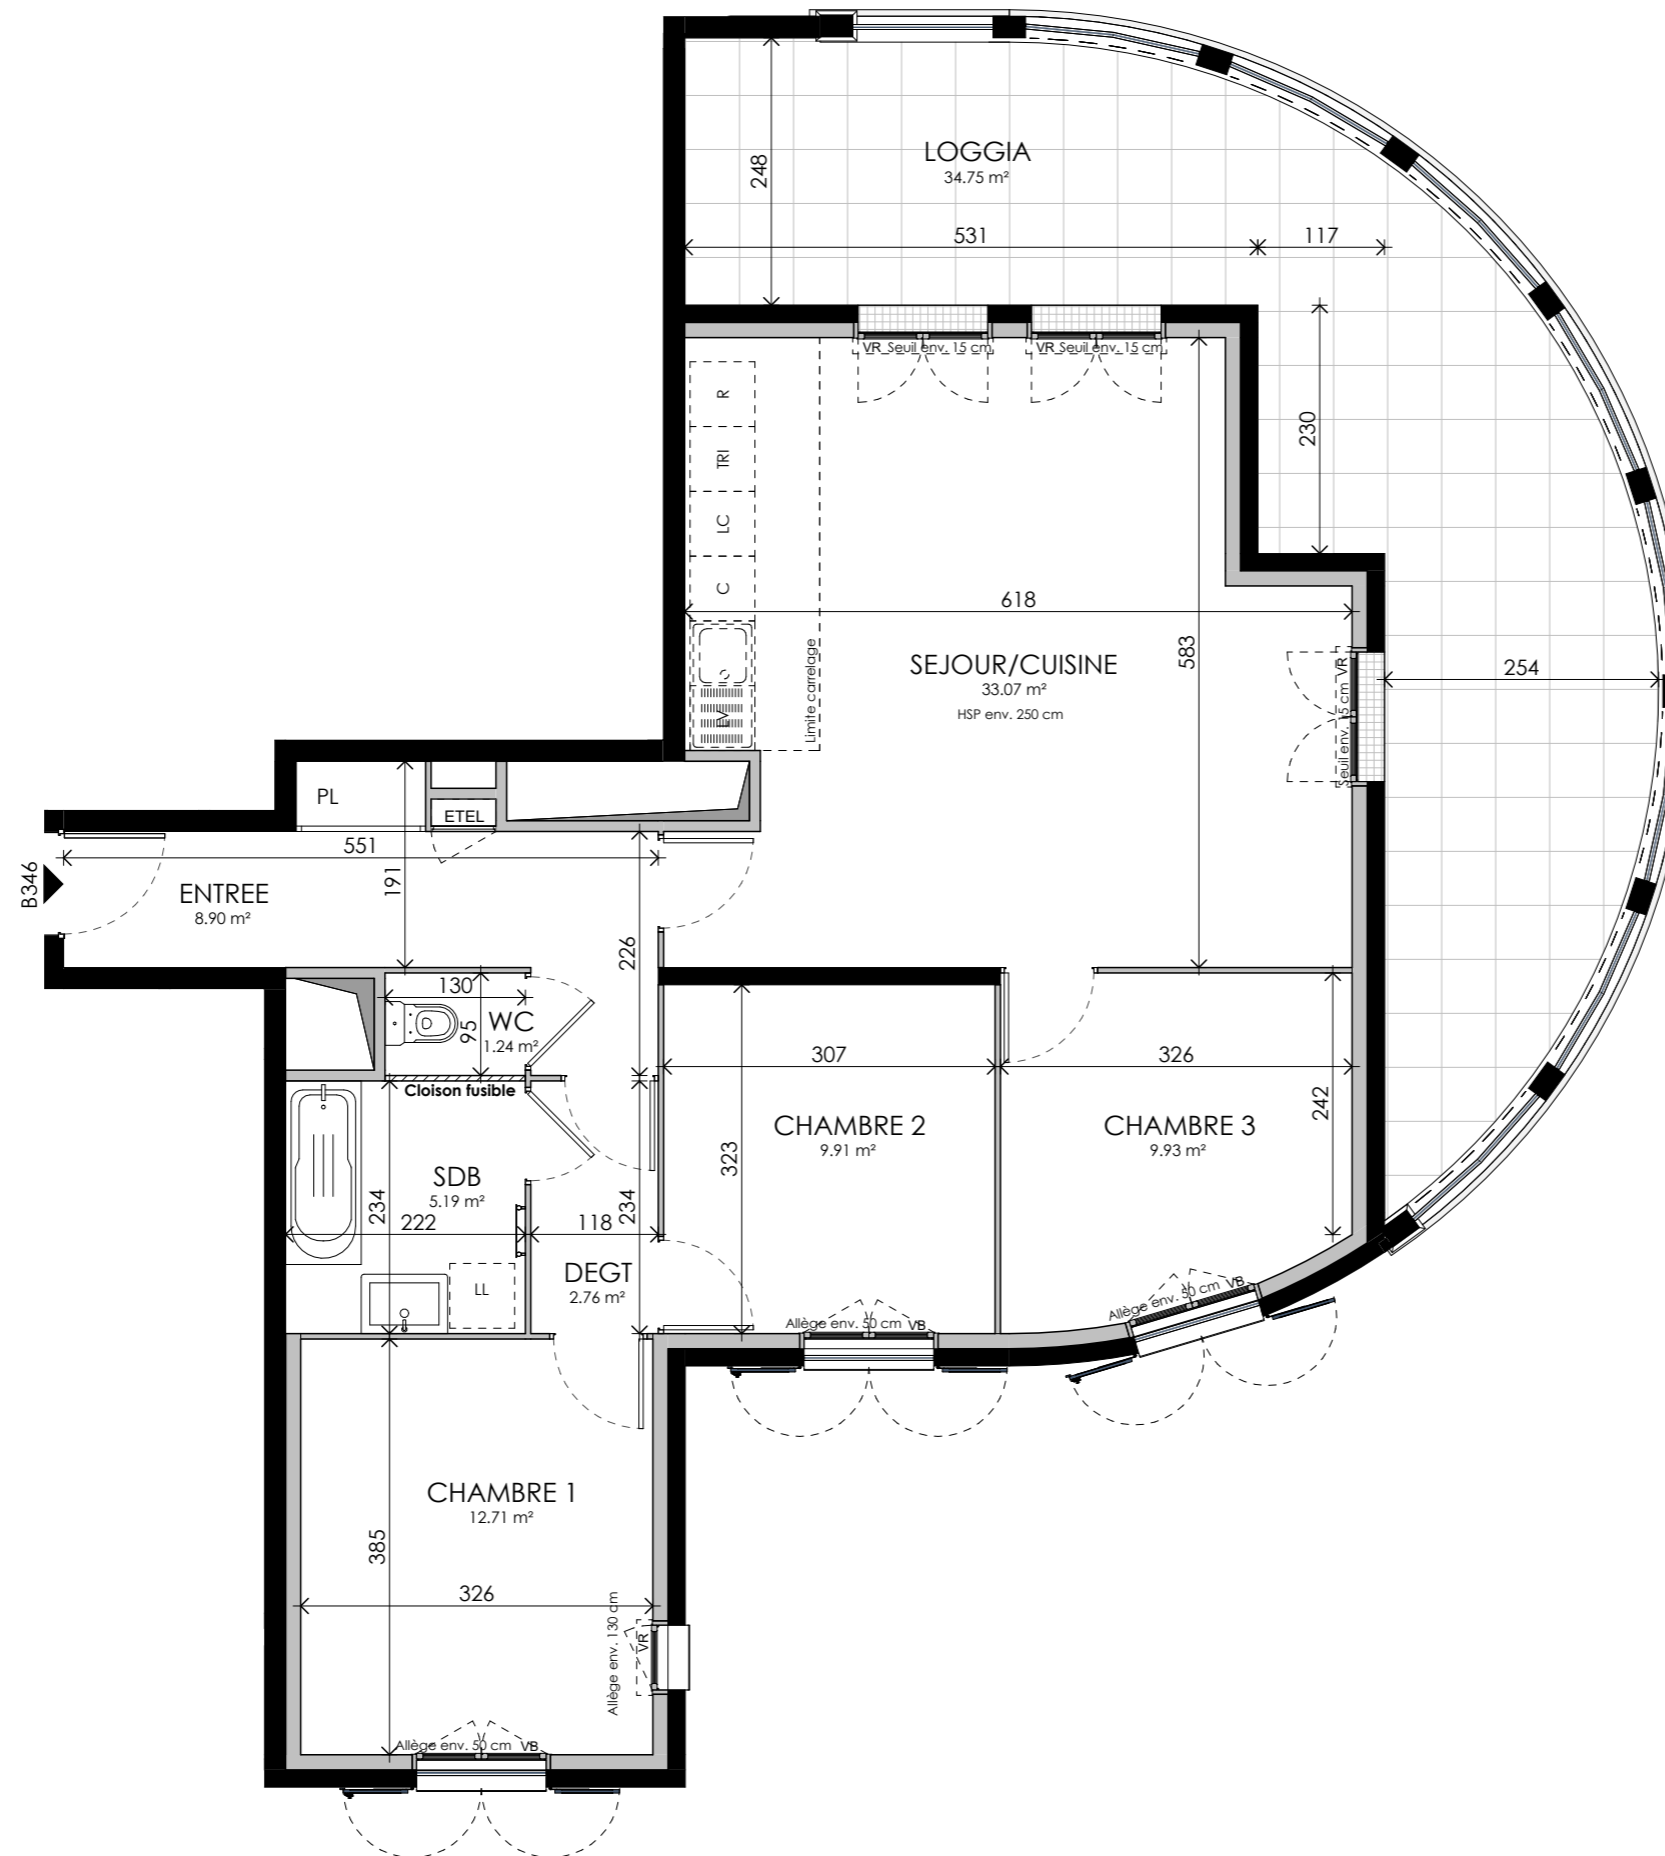

Seine Parisii - LOT 6
Route de Seine - Ville de Corneilles-en-Parisis

TYPLOGIE	ETAGE	LOGEMENT
T4	R+3	B346

ENTREE	8.90 m ²
SEJOUR/CUISINE	33.07 m ²
CHAMBRE 1	12.71 m ²
CHAMBRE 2	9.91 m ²
CHAMBRE 3	9.93 m ²
SDB	5.19 m ²
WC	1.24 m ²
DEGT	2.76 m ²
SURFACE TOTALE HABITABLE	83.70 m²
LOGGIA	34.75 m ²
SURFACE TOTALE PRIVATIVE	118.45 m²

LEGENDE :

LV	LAVE-VAISSELLE	LL	LAVE-LINGE
TRI	TRI SELECTIF	PL	PLACARD
R	REFRIGERATEUR	ETEL	GAINTE TECHNIQUE ELECTRIQUE
C	PLAQUE DE CUISSON	VR	VOLET ROULANT
LC	LINEARE COMPLEMENTAIRE	VB	VOLET BATTANT
HSP	HAUTEUR SOUS PLAFOND	HSFP	HAUTEUR SOUS FAUX-PLAFOND
	SOFFITE/FAUX PLAFOND		RETOMBEE DE POUTRE