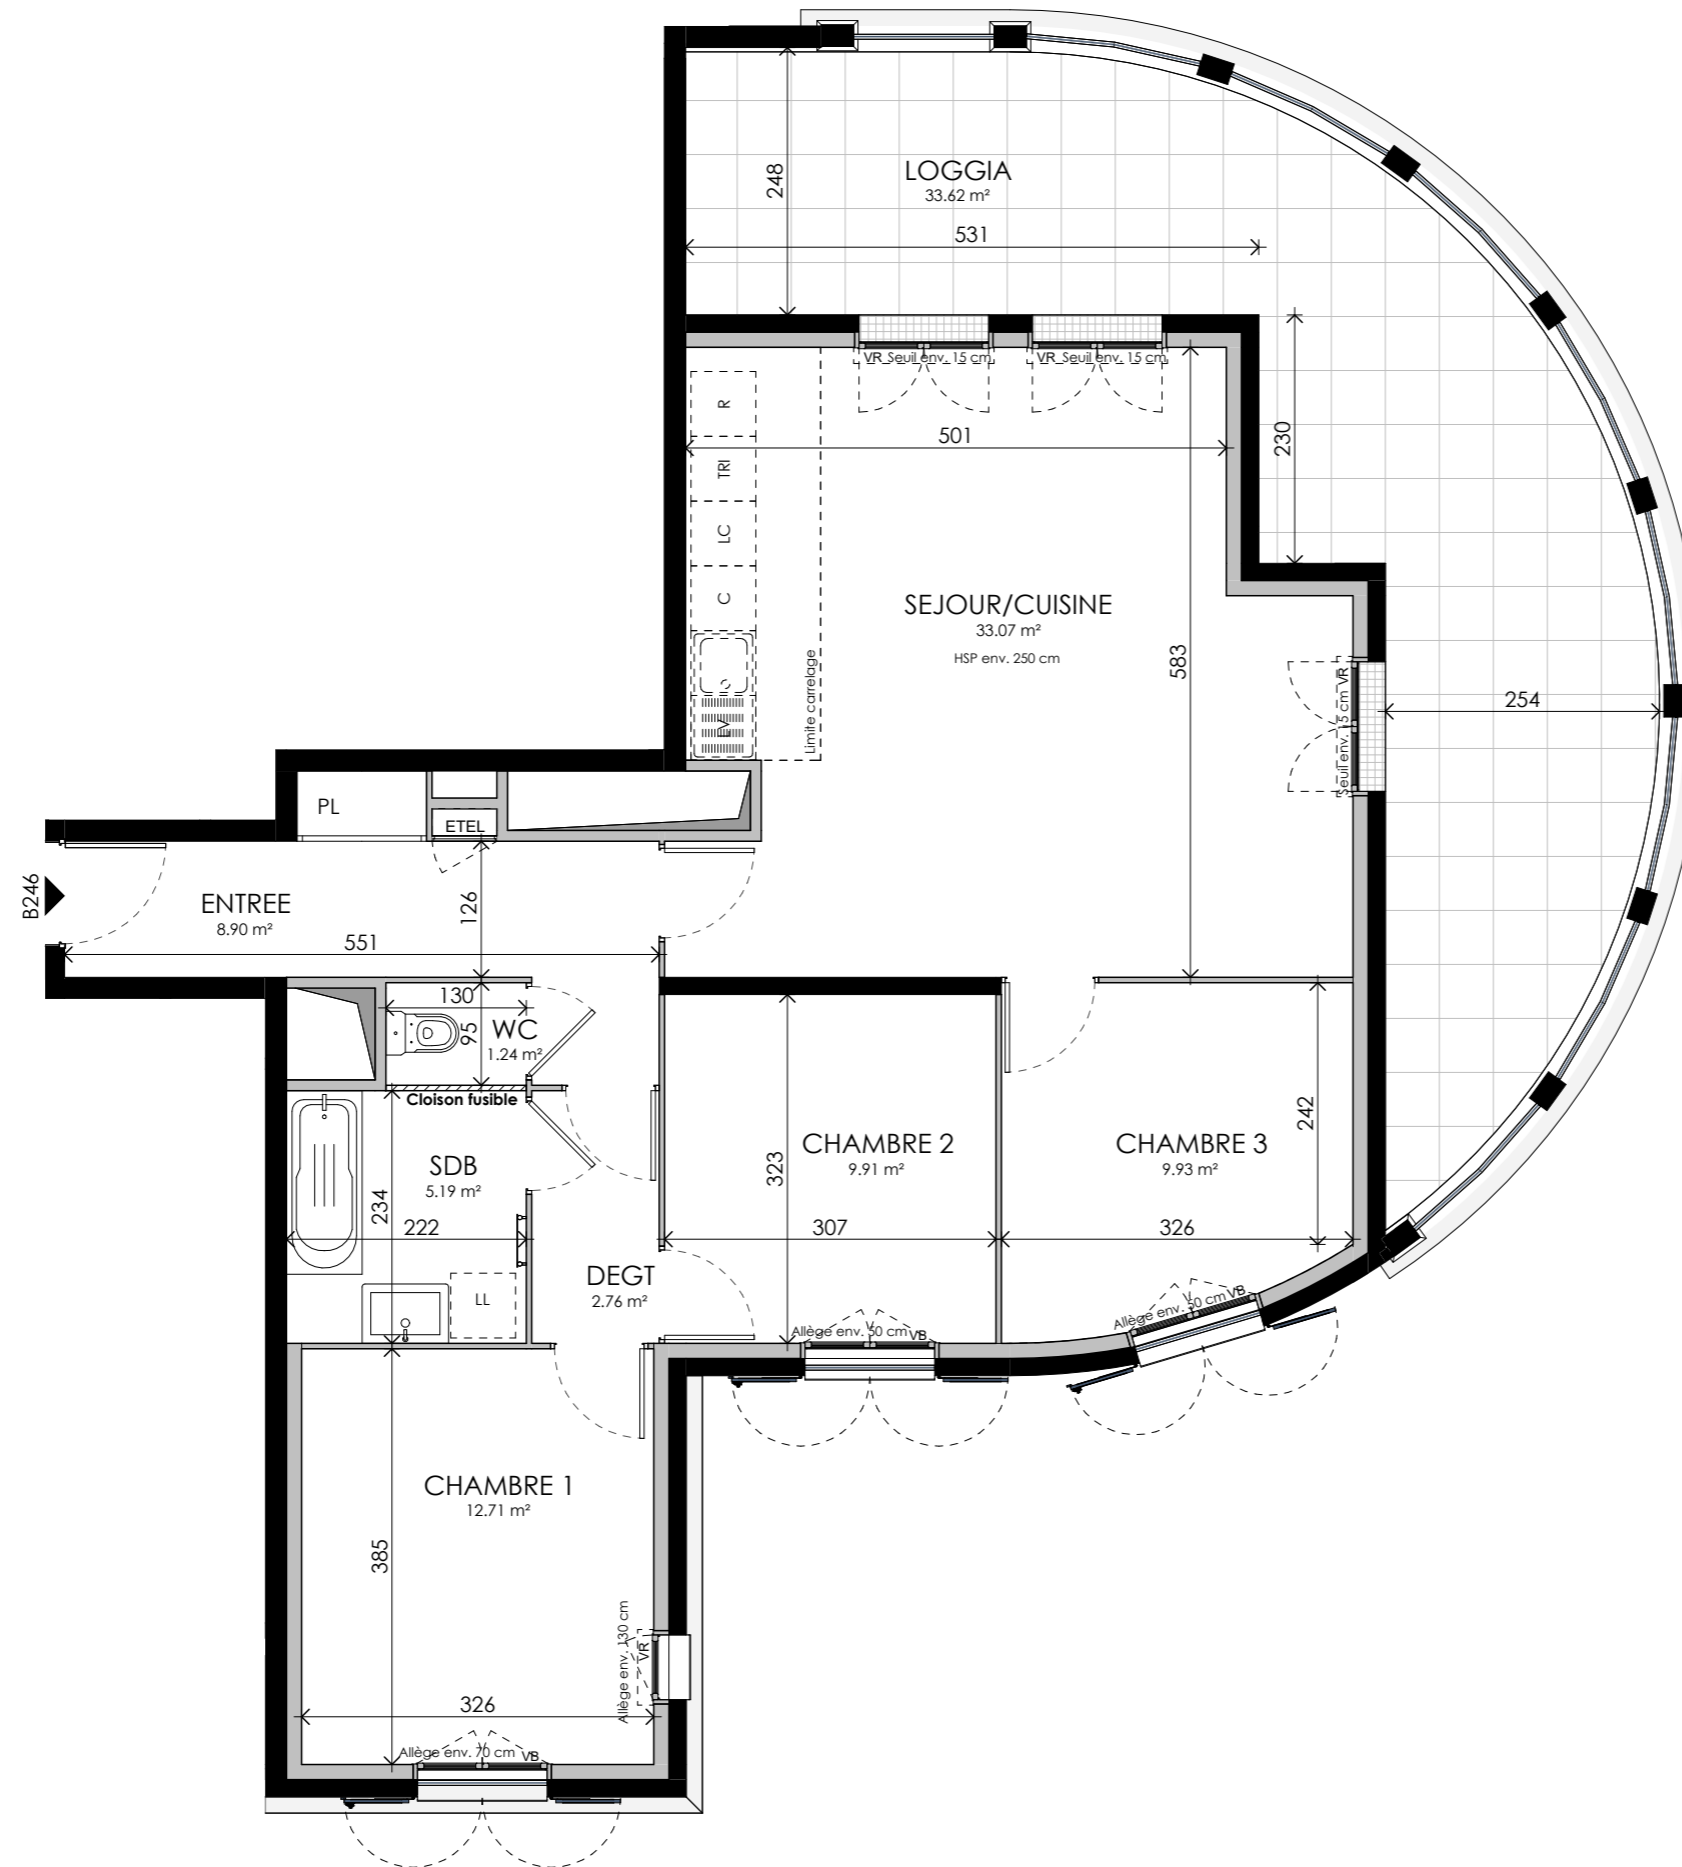

Seine Parisii - LOT 6
Route de Seine - Ville de Cormeilles-en-Parisis

TYPLOGIE	ETAGE	LOGEMENT
T4	R+2	B246

ENTREE	8.90 m ²
SEJOUR/CUISINE	33.07 m ²
CHAMBRE 1	12.71 m ²
CHAMBRE 2	9.91 m ²
CHAMBRE 3	9.93 m ²
SDB	5.19 m ²
WC	1.24 m ²
DEGT	2.76 m ²
SURFACE TOTALE HABITABLE	83.70 m²
LOGGIA	33.62 m ²
SURFACE TOTALE PRIVATIVE	117.32 m²

LEGENDE :

LV	LAVE-VAISSELLE	LL	LAVE-LINGE
TRI	TRI SELECTIF	PL	PLACARD
R	REFRIGERATEUR	ETEL	GAINTECHNIQUE ELECTRIQUE
C	PLAQUE DE CUISSON	VR	VOLET ROULANT
LC	LINEARE COMPLEMENTAIRE	VB	VOLET BATTANT
HSP	HAUTEUR SOUS PLAFOND	HSFP	HAUTEUR SOUS FAUX-PLAFOND
	SOFFITE/FAUX PLAFOND		RETOMBEE DE POUTRE