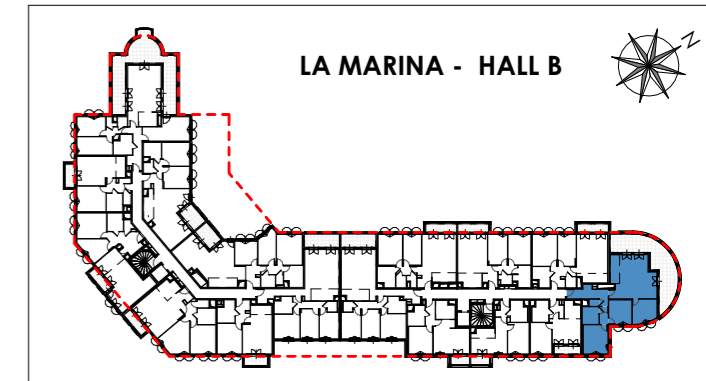

Seine Parisii - LOT 6
Route de Seine - Ville de Cormeilles-en-Parisis

TYPLOGIE	ETAGE	LOGEMENT
T4	R+2	B246

ENTREE	8.90 m ²
SEJOUR/CUISINE	33.07 m ²
CHAMBRE 1	12.71 m ²
CHAMBRE 2	9.91 m ²
CHAMBRE 3	9.93 m ²
SDB	5.19 m ²
WC	1.24 m ²
DEGT	2.76 m ²
SURFACE TOTALE HABITABLE	83.70 m²
LOGGIA	33.62 m ²
SURFACE TOTALE PRIVATIVE	117.32 m²

LEGENDE :

LV	LAVE-VAISSELLE	LL	LAVE-LINGE
TRI	TRI SELECTIF	PL	PLACARD
R	REFRIGERATEUR	ETEL	GAINTECHNIQUE ELECTRIQUE
C	PLAQUE DE CUISSON	VR	VOLET ROULANT
LC	LINEARE COMPLEMENTAIRE	VB	VOLET BATTANT
HSP	HAUTEUR SOUS PLAFOND	HSFP	HAUTEUR SOUS FAUX-PLAFOND
	SOFFITE/FAUX PLAFOND		RETOMBEE DE POUTRE