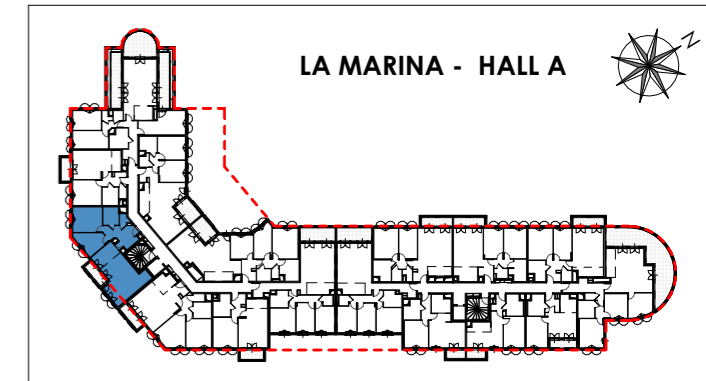

Seine Parisii - LOT 6
Route de Seine - Ville de Corneilles-en-Parisis

TYPLOGIE	ETAGE	LOGEMENT
T3	R+3	A331

ENTREE	9.87 m ²
SEJOUR/CUISINE	32.48 m ²
CHAMBRE 1	13.24 m ²
CHAMBRE 2	9.46 m ²
SDE	5.15 m ²
WC	1.67 m ²
SURFACE TOTALE HABITABLE	71.87 m²
LOGGIA	3.63 m ²
SURFACE TOTALE PRIVATIVE	75.50 m²

LEGENDE :

LV	LAVE-VAISSELLE	LL	LAVE-LINGE
TRI	TRI SELECTIF	PL	PLACARD
R	REFRIGERATEUR	EDEL	GAINTECHNIQUE ELECTRIQUE
C	PLAQUE DE CUISSON	VR	VOLET ROULANT
LC	LINEARE COMPLEMENTAIRE	VB	VOLET BATTANT
HSP	HAUTEUR SOUS PLAFOND	HSFP	HAUTEUR SOUS FAUX-PLAFOND
	SOFFITE/FAUX PLAFOND		RETOMBEE DE POUTRE