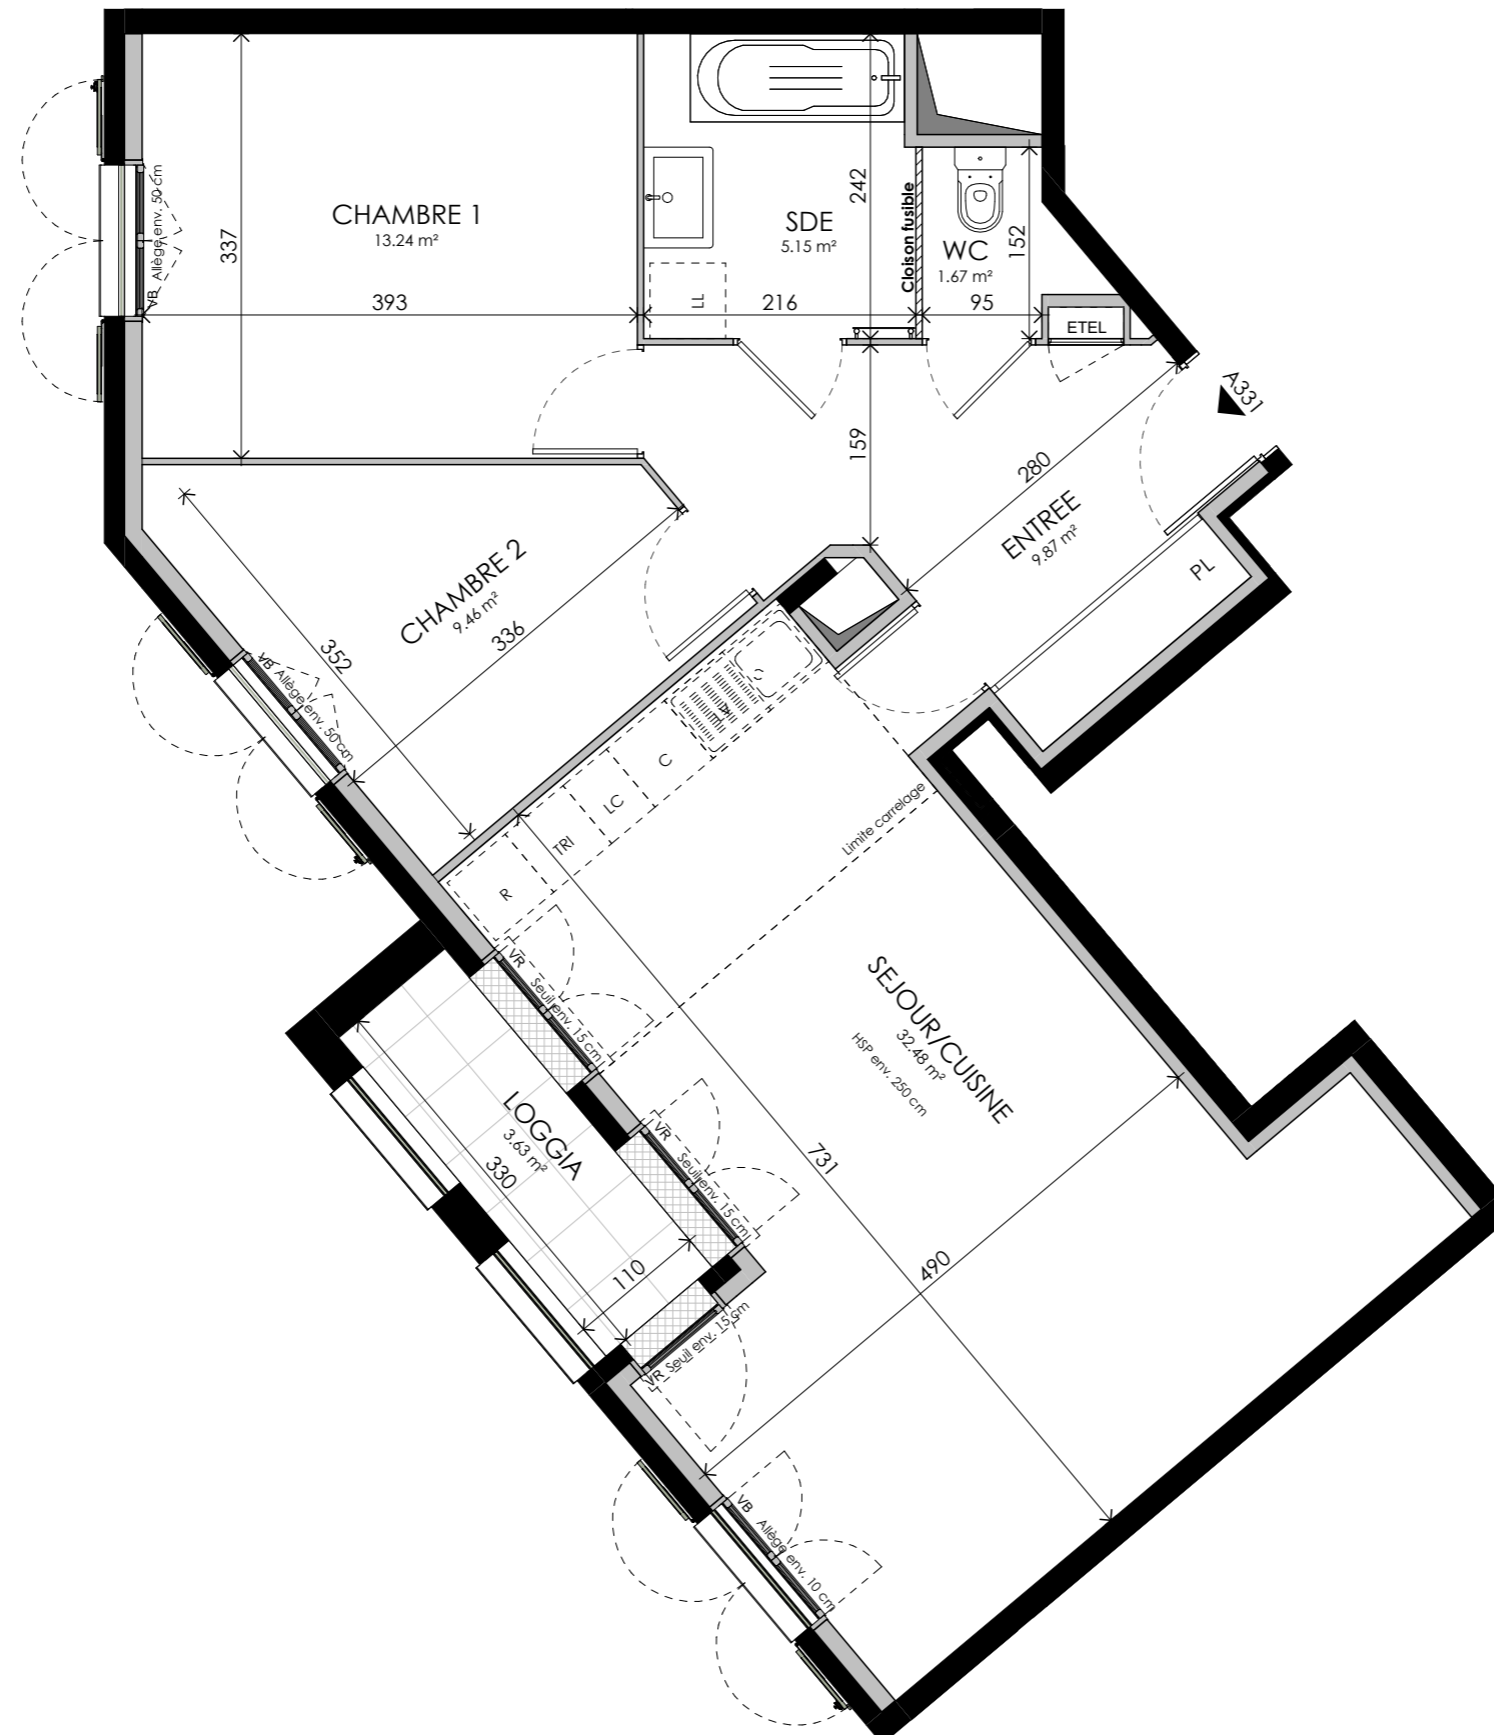

Seine Parisii - LOT 6
Route de Seine - Ville de Corneilles-en-Parisis

TYPLOGIE	ETAGE	LOGEMENT
T3	R+3	A331

ENTREE	9.87 m ²
SEJOUR/CUISINE	32.48 m ²
CHAMBRE 1	13.24 m ²
CHAMBRE 2	9.46 m ²
SDE	5.15 m ²
WC	1.67 m ²
SURFACE TOTALE HABITABLE	71.87 m²
LOGGIA	3.63 m ²
SURFACE TOTALE PRIVATIVE	75.50 m²

LEGENDE :

LV	LAVE-VAISSELLE	LL	LAVE-LINGE
TRI	TRI SELECTIF	PL	PLACARD
R	REFRIGERATEUR	EDEL	GAINTECHNIQUE ELECTRIQUE
C	PLAQUE DE CUISSON	VR	VOLET ROULANT
LC	LINEARE COMPLEMENTAIRE	VB	VOLET BATTANT
HSP	HAUTEUR SOUS PLAFOND	HSFP	HAUTEUR SOUS FAUX-PLAFOND
	SOFFITE/FAUX PLAFOND		RETOMBEE DE POUTRE