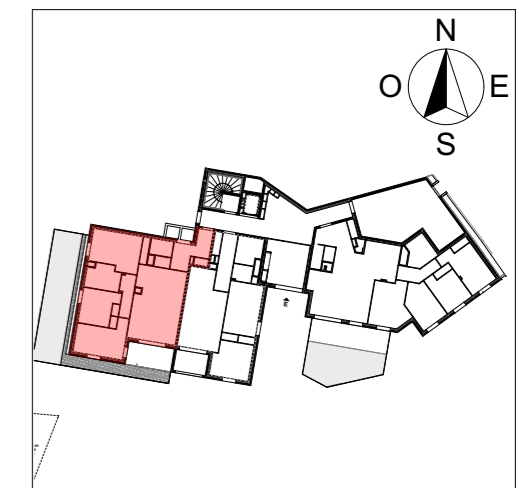

Coeur Village 2

9 rue de la Visina
69540 IRIGNY

Logement n° : E02 Niveau : RDC

Bâtiment : E Type : T4a

PLAN DE MASSE

SURFACES HABITABLES

Cuisine-séjour	26,52 m ²
Chambre 1	14,53 m ²
Chambre 2	12,41 m ²
Chambre 3	9,46 m ²
Entrée	7,86 m ²
Sdb	5,99 m ²
Dgt	3,94 m ²
Buand.	2,60 m ²
WC	1,25 m ²

Total surfaces habitables 84,56 m²

Terrasse	7,86 m ²
Jardin privatif	40,59 m ²