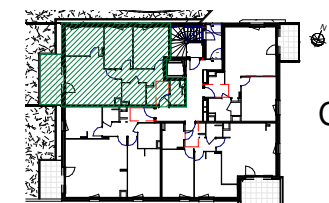

INSPIRATION

CRÉPEUX

178 Route de Strasbourg - 69140 Rillieux la Pape

T4 - C004
68.63 m²

LEGENDE

PF	Porte-fenêtre		Faux-plafond, Sofite	LV	Lave-vaisselle
F	Fenêtre	TE	Tableau électrique	F	Réfrigérateur
AV	Allège vitrée		Cloison démontable	LL	Lave-linge
VR	Volet roulant	ECS	Ballon d'eau chaude sanitaire	SS	Sèche-serviettes
AB	Abattant	CH	Chaudière	GC	Garde-corps
Opal	Vitrage opalin	PL	Placard		

Hauteur sous plafond des pièces sauf faux-plafond, sauf mention particulière: 2.50m

Bâtiment C	RDC	C004 - T3	
		Entrée	9.52 m ²
		Séjour - Cuisine	20.47 m ²
		Chambre 1 H	12.19 m ²
		Chambre 2	10.08 m ²
		Chambre 3	9.53 m ²
		Sde	4.30 m ²
		Wc	2.53 m ²
		Surface habitable :	68.63 m ²
		Terrasse	9.39 m ²
		Jardin privatif	21.54 m ²