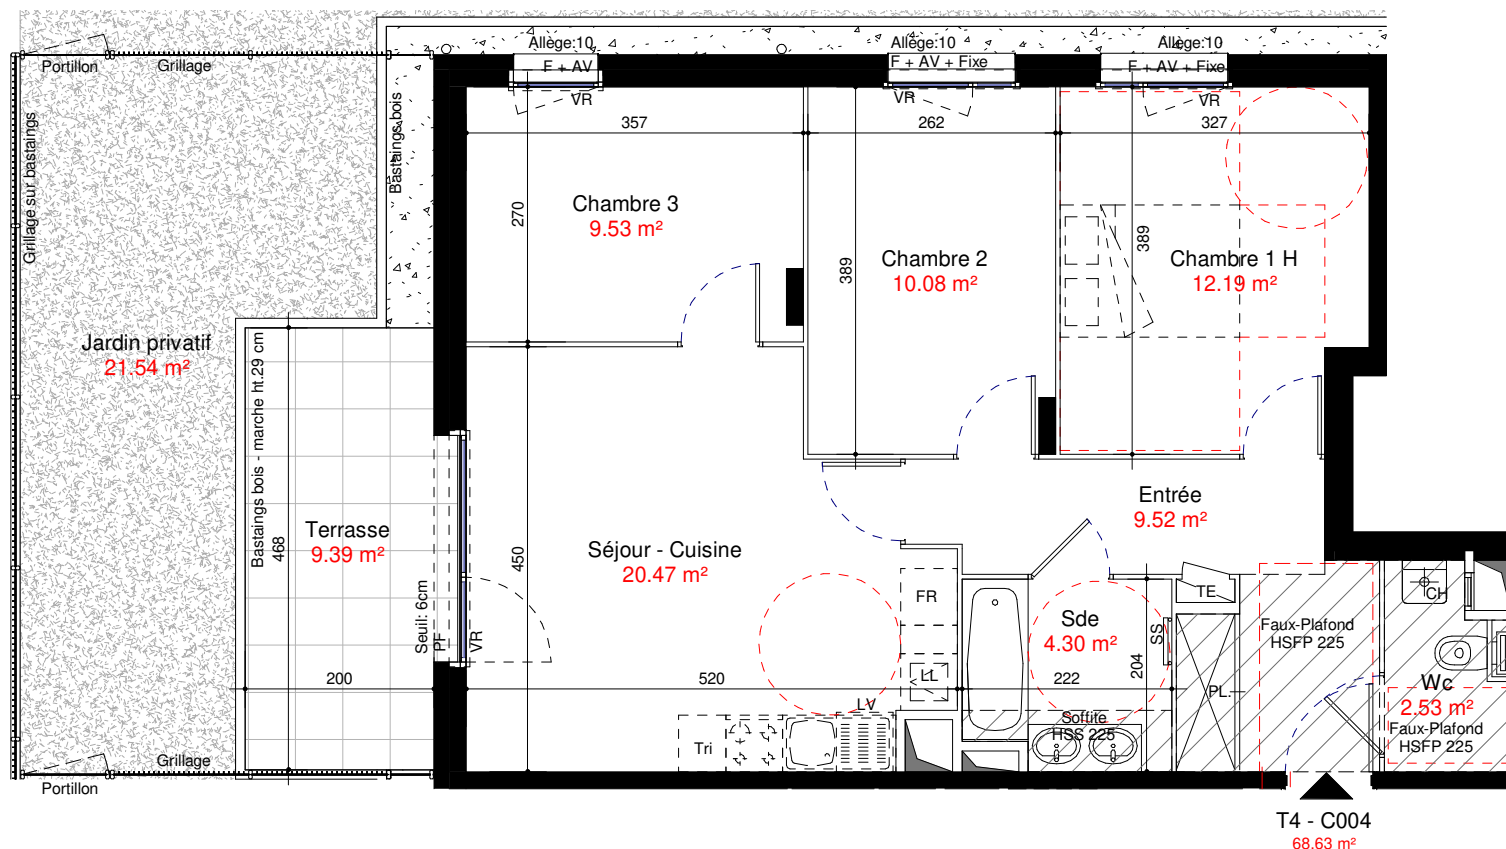

INSPIRATION

CRÉPEUX

178 Route de Strasbourg - 69140 Rillieux la Pape

T4 - C004
68.63 m²

LEGENDE

PF	Porte-fenêtre		Faux-plafond, Sofite	LV	Lave-vaisselle
F	Fenêtre	TE	Tableau électrique	F	Réfrigérateur
AV	Allège vitrée		Cloison démontable	LL	Lave-linge
VR	Volet roulant	ECS	Ballon d'eau chaude sanitaire	SS	Sèche-serviettes
AB	Abattant	CH	Chaudière	GC	Garde-corps
Opal	Vitrage opalin	PL	Placard		

Hauteur sous plafond des pièces sauf faux-plafond, sauf mention particulière: 2.50m

Bâtiment C	RDC	C004 - T3	
		Entrée	9.52 m ²
		Séjour - Cuisine	20.47 m ²
		Chambre 1 H	12.19 m ²
		Chambre 2	10.08 m ²
		Chambre 3	9.53 m ²
		Sde	4.30 m ²
		Wc	2.53 m ²
		Surface habitable :	68.63 m ²
		Terrasse	9.39 m ²
		Jardin privatif	21.54 m ²

19 avril 2024

BNP PARIBAS IMMOBILIER

PLAN DE VENTE : Les cotes, les surfaces, ainsi que la position des éléments techniques sont données sous réserve des impératifs de construction et de tolérances d'exécution. De ce fait, les indications portées sur le plan ne sont qu'approximatives.