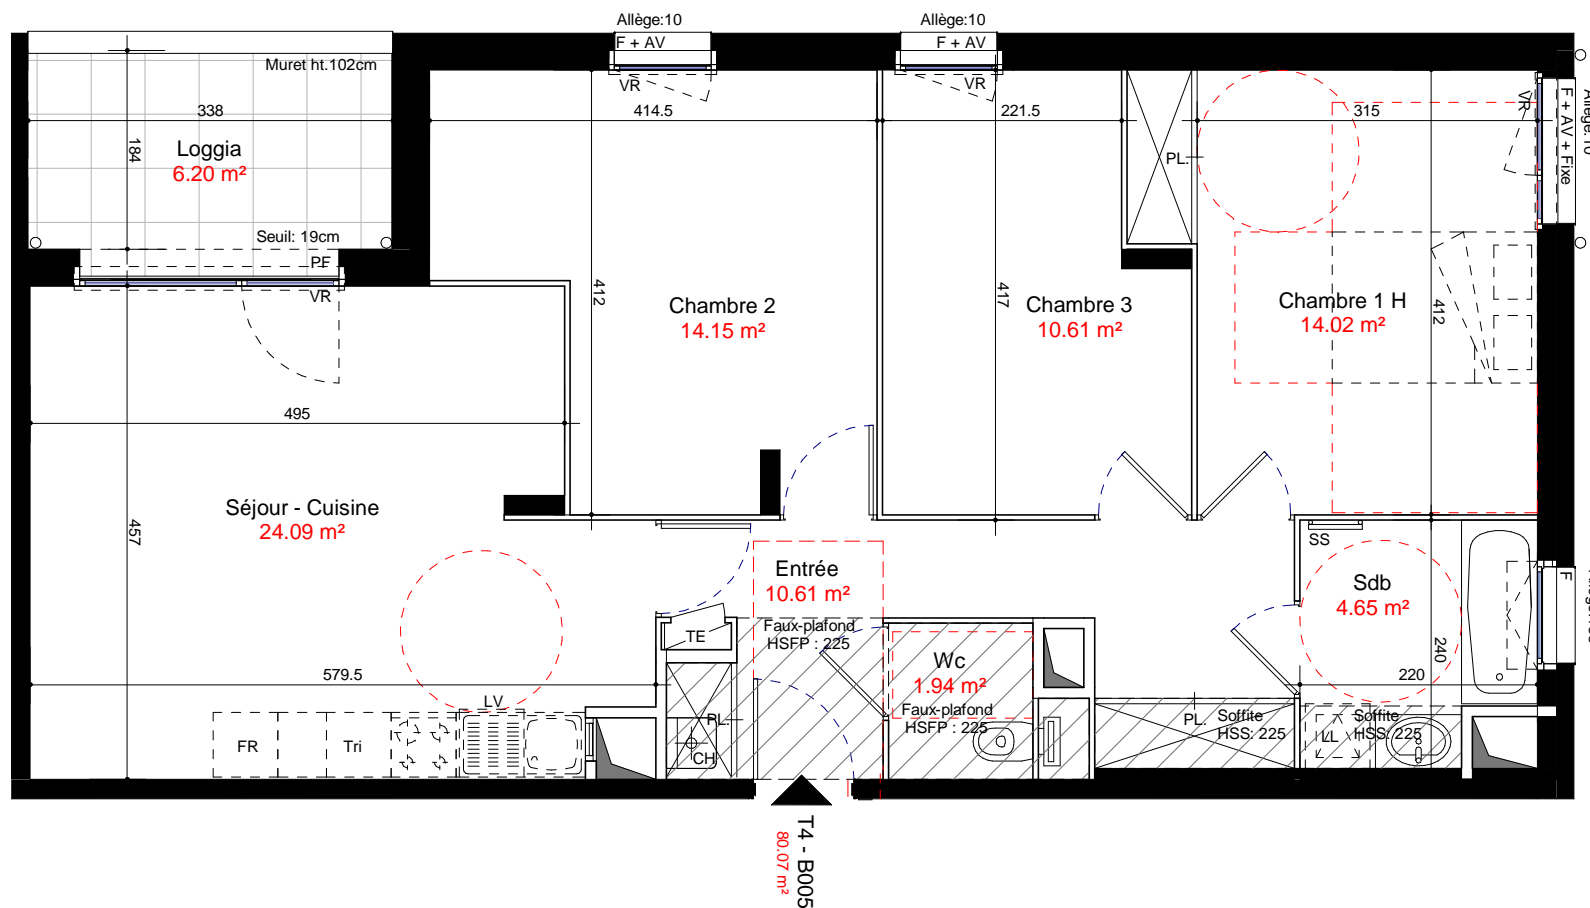

INSPIRATION CRÉPEUX

178 Route de Strasbourg - 69140 Rillieux la Pape

B

Bâtiment B RDC **B005 - T4**

Entrée	10.61 m ²
Séjour - Cuisine	24.09 m ²
Chambre 1 H	14.02 m ²
Chambre 2	14.15 m ²
Chambre 3	10.61 m ²
Sdb	4.65 m ²
Wc	1.94 m ²
Surface habitable :	80.07 m²
Loggia	6.20 m ²

8 Juin 2021

BNP PARIBAS IMMOBILIER

LEGENDE

PF	Porte-fenêtre		Faux-plafond, Soffite	LV	Lave-vaisselle
F	Fenêtre	TE	Tableau électrique	F	Réfrigérateur
AV	Allège vitrée		Cloison démontable	LL	Lave-linge
VR	Volet roulant	ECS	Ballon d'eau chaude sanitaire	SS	Sèche-serviettes
AB	Abattant	CH	Chaudière	GC	Garde-corps
Opal	Vitrage opalin	PL	Placard		

Hauteur sous plafond des pièces sauf faux-plafond, sauf mention particulière: 2.50m

PLAN DE VENTE PRE-COMMERCIALISATION : Les cotes, les surfaces, ainsi que la position des éléments techniques sont données sous réserve des impératifs de construction et de tolérances d'exécution. De ce fait, les indications portées sur le plan ne sont qu'approximatives.