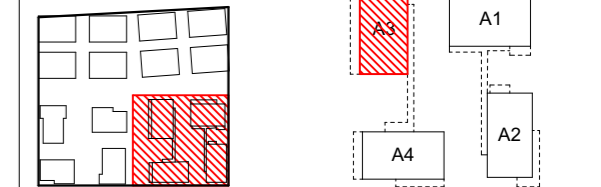

SNC BORDEAUX BRAZZA D3

Bâtiment	Niveau	N°	Type
A3	R+1	A3-13	T3

Entrée	5,24 m ²
Séjour/cuisine	27,12 m ²
Salle d'eau	5,49 m ²
Chambre 1	12,94 m ²
Chambre 2	11,68 m ²
Dgt	3,30 m ²

Total surface habitable	65,77 m²
--------------------------------	----------------------------

Balcon	12,61 m ²
Total surface extérieure	12,61 m²

Plan de masse ILOT D3

Repérage

A3

Légende :

VR : Volet roulant	LL : Lave linge		Radiateur
GC : Garde-corps	R : Réfrigérateur		
PF : Porte-fenêtre	C : Cuisson		
PL : Placard	LV : Lave vaisselle		
P : Porte	SS : Sèche-serviette		
F : Fenêtre	TE : Tableau électrique		
FF : Fenêtre fixe			Soffite
AP : Allège pleine			
	Interrupteur simple allumage		Prise de courant 2P+T
	Interrupteur double allumage		Prise de courant 2P+T en hauteur
	Interrupteur va et vient		Prise de courant 2P+T réfrigérateur
	Interrupteur double va et vient		Prise de courant 2P+T hotte aspirante
	Point lumineux DCL		Prise de courant 2P+T micro ondes
	Prise RJ45		Prise de courant 2P+T étanche
	Prise télévision		Prise spécialisée 20A lave linge
	Bouton poussoir sonnerie		Prise spécialisée 20A lave vaisselle
	Moniteur de vidéophonie		Prise spécialisée 20A four
	DAAF		Prise spécialisée 20A réfrigérateur
	Bouche VMC		Module thermique de chauffage
	Commande volet roulant		Thermostat d'ambiance