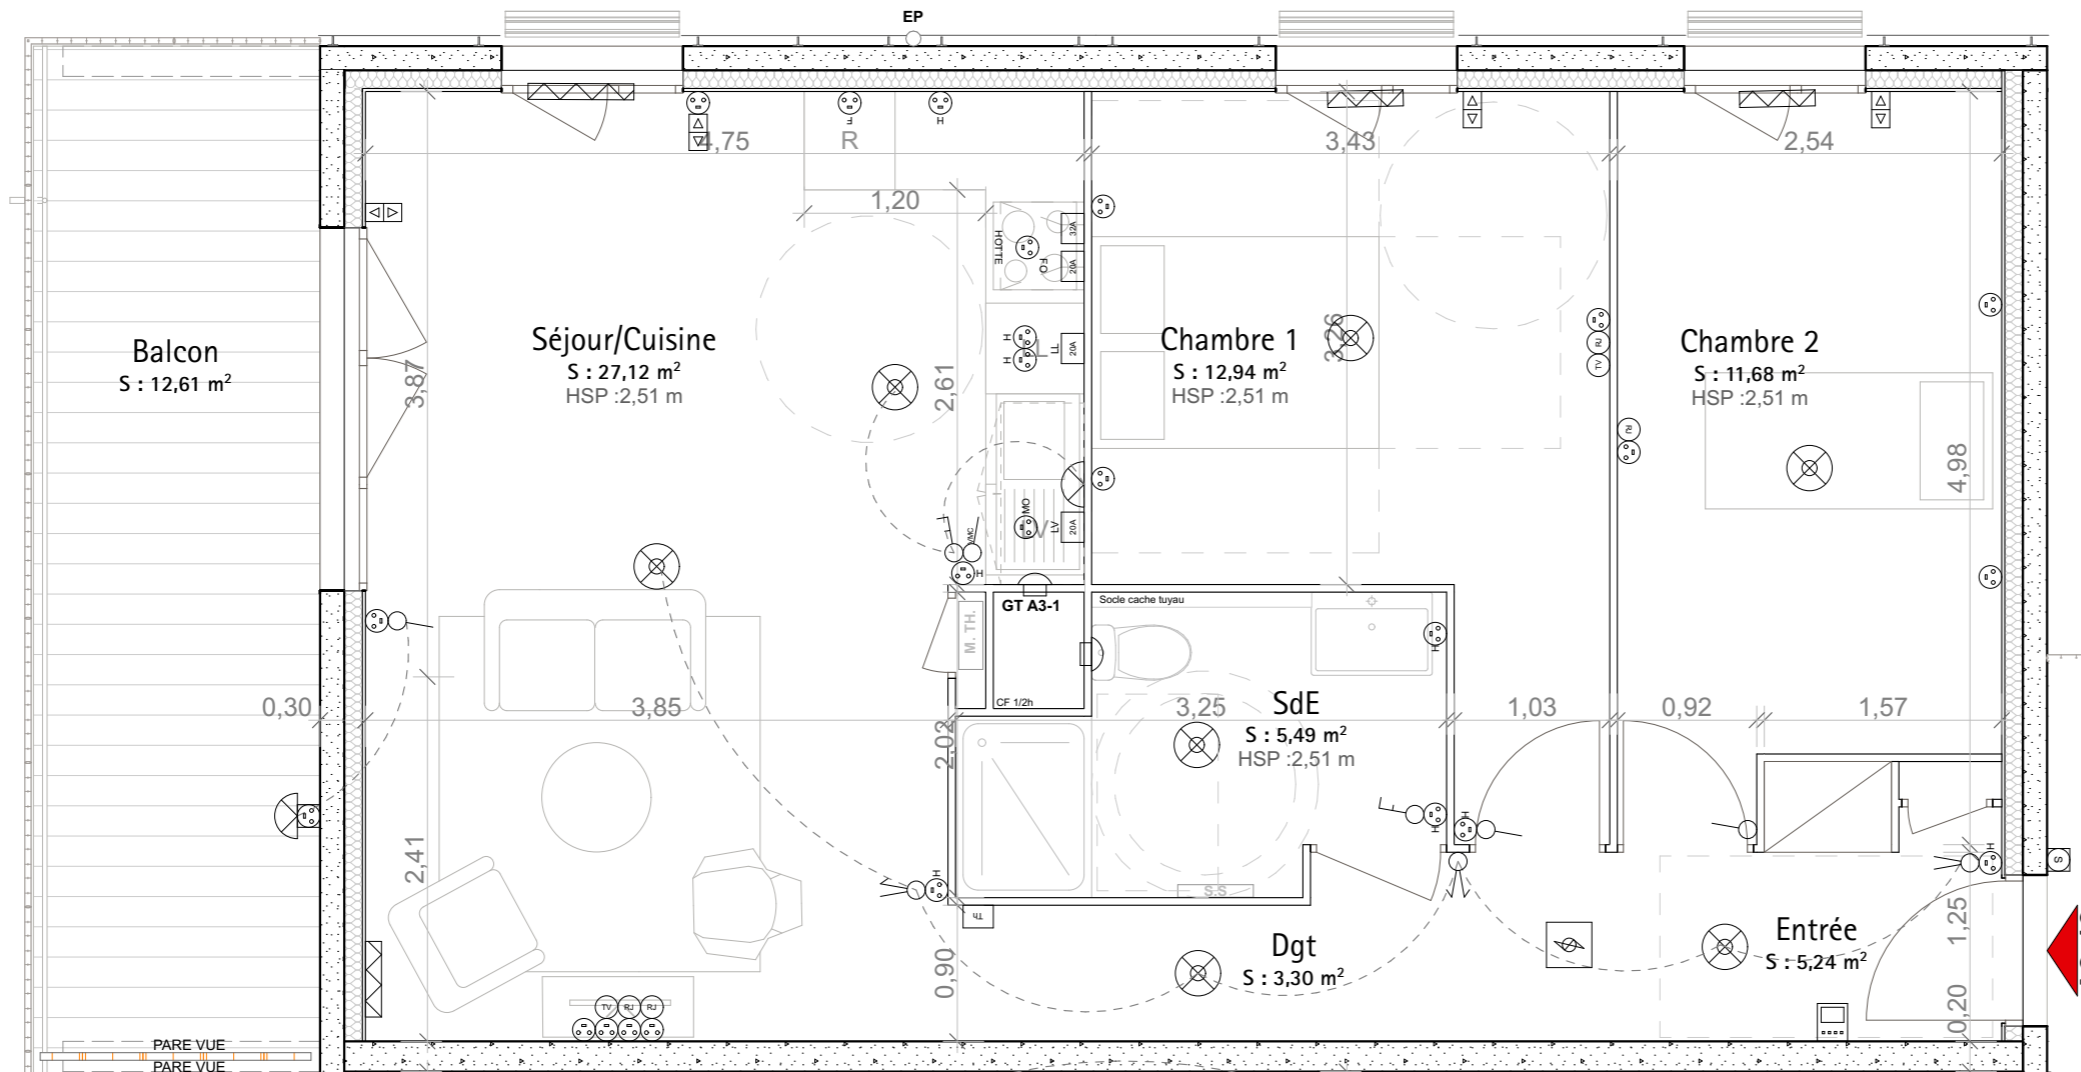

SNC BORDEAUX BRAZZA D3

Bâtiment	Niveau	N°	Type
A3	R+1	A3-13	T3

Entrée	5,24 m ²
Séjour/cuisine	27,12 m ²
Salle d'eau	5,49 m ²
Chambre 1	12,94 m ²
Chambre 2	11,68 m ²
Dgt	3,30 m ²

Total surface habitable	65,77 m²
--------------------------------	----------------------------

Balcon	12,61 m ²
Total surface extérieure	12,61 m²

Plan de masse ILOT D3

Repérage

A3

Légende :

VR : Volet roulant	LL : Lave linge		Radiateur
GC : Garde-corps	R : Réfrigérateur		
PF : Porte-fenêtre	C : Cuisson		
PL : Placard	LV : Lave vaisselle		
P : Porte	SS : Sèche-serviette		
F : Fenêtre	TE : Tableau électrique		
FF : Fenêtre fixe			Soffite
AP : Allège pleine			
	Interrupteur simple allumage		Prise de courant 2P+T
	Interrupteur double allumage		Prise de courant 2P+T en hauteur
	Interrupteur va et vient		Prise de courant 2P+T réfrigérateur
	Interrupteur double va et vient		Prise de courant 2P+T hotte aspirante
	Point lumineux DCL		Prise de courant 2P+T micro ondes
	Prise RJ45		Prise de courant 2P+T étanche
	Prise télévision		Prise spécialisée 20A lave linge
	Bouton poussoir sonnerie		Prise spécialisée 20A lave vaisselle
	Moniteur de vidéophonie		Prise spécialisée 20A four
	DAAF		Prise spécialisée 20A réfrigérateur
	Bouche VMC		Module thermique de chauffage
	Commande volet roulant		Thermostat d'ambiance

Date : 06/05/2024

Indice : Marché

Echelle : Graphique

0m 1m 2m 3m