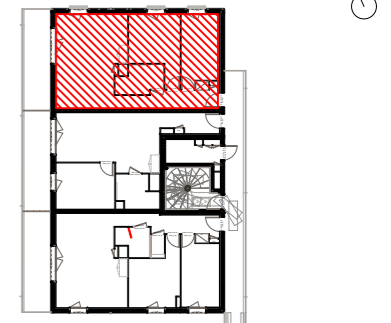

SNC BORDEAUX BRAZZA D3

Bâtiment	Niveau	N°	Type
A3	R+1	A3-13	T3

Entrée	5,24 m ²
Séjour/cuisine	27,12 m ²
Salle d'eau	5,49 m ²
Chambre 1	12,94 m ²
Chambre 2	11,68 m ²
Dgt	3,30 m ²

Total surface habitable	65,77 m²
--------------------------------	----------------------------

Balcon	12,61 m ²
Total surface extérieure	12,61 m²

Plan de masse ILOT D3

Repérage

A3

Légende :

VR : Volet roulant	LL : Lave linge		Radiateur
GC : Garde-corps	R : Réfrigérateur		
PF : Porte-fenêtre	C : Cuisson		
PL : Placard	LV : Lave vaisselle		
P : Porte	SS : Sèche-serviette		
F : Fenêtre	TE : Tableau électrique		
FF : Fenêtre fixe			Soffite
AP : Allège pleine			
	Interrupteur simple allumage		Prise de courant 2P+T
	Interrupteur double allumage		Prise de courant 2P+T en hauteur
	Interrupteur va et vient		Prise de courant 2P+T réfrigérateur
	Interrupteur double va et vient		Prise de courant 2P+T hotte aspirante
	Point lumineux DCL		Prise de courant 2P+T micro ondes
	Prise RJ45		Prise de courant 2P+T étanche
	Prise télévision		Prise spécialisée 20A lave linge
	Bouton poussoir sonnerie		Prise spécialisée 20A lave vaisselle
	Moniteur de vidéophonie		Prise spécialisée 20A four
	DAAF		Prise spécialisée 20A réfrigérateur
	Bouche VMC		Module thermique de chauffage
	Commande volet roulant		Thermostat d'ambiance