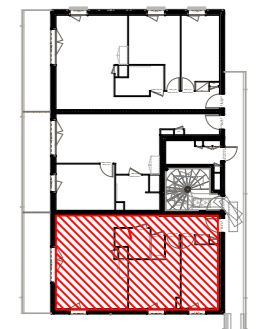

SNC BORDEAUX BRAZZA D3

Bâtiment	Niveau	N°	Type
A3	R+3	A3-31	T3

Entrée	5,20 m ²
Séjour/cuisine	27,11 m ²
Salle d'eau	5,44 m ²
Chambre 1	12,66 m ²
Chambre 2	11,24 m ²
Dgt	3,36 m ²

Total surface habitable	65,01 m²
--------------------------------	----------------------------

Balcon	11,84 m ²
Total surface extérieure	11,84 m²

Plan de masse ILOT D3

Repérage

A3

Légende :

VR : Volet roulant	LL : Lave linge		Radiateur
GC : Garde-corps	R : Réfrigérateur		
PF : Porte-fenêtre	C : Cuisson		
PL : Placard	LV : Lave vaisselle		
P : Porte	SS : Sèche-serviette		
F : Fenêtre	TE : Tableau électrique		
FF : Fenêtre fixe			Soffite
AP : Allège pleine			
	Interrupteur simple allumage		Prise de courant 2P+T
	Interrupteur double allumage		Prise de courant 2P+T en hauteur
	Interrupteur va et vient		Prise de courant 2P+T réfrigérateur
	Interrupteur double va et vient		Prise de courant 2P+T hotte aspirante
	Point lumineux DCL		Prise de courant 2P+T micro ondes
	Prise RJ45		Prise de courant 2P+T étanche
	Prise télévision		Prise spécialisée 20A lave linge
	Bouton poussoir sonnerie		Prise spécialisée 20A lave vaisselle
	Moniteur de vidéophonie		Prise spécialisée 20A four
	DAAF		Prise spécialisée 20A réfrigérateur
	Bouche VMC		Module thermique de chauffage
	Commande volet roulant		Thermostat d'ambiance