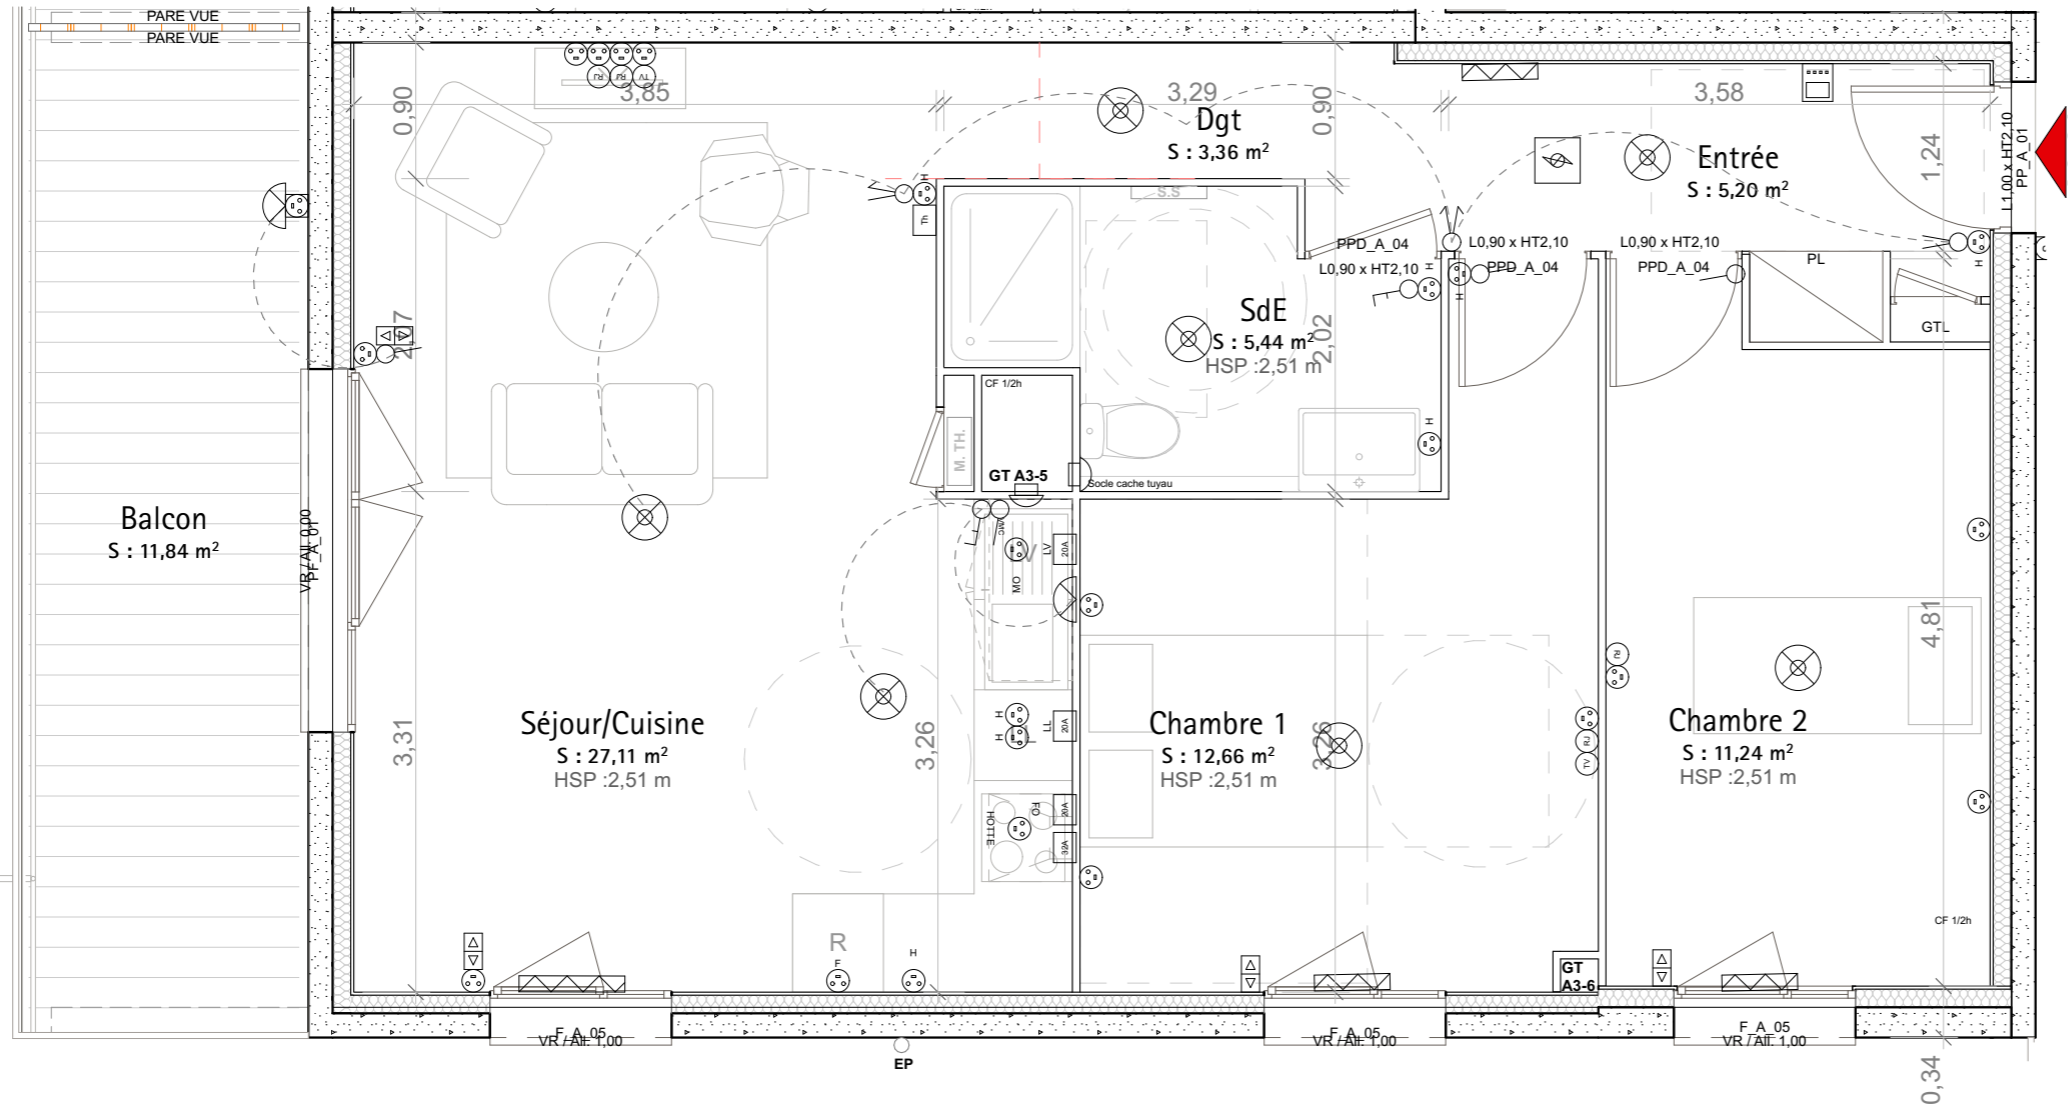

SNC BORDEAUX BRAZZA D3

Bâtiment	Niveau	N°	Type
A3	R+3	A3-31	T3

Entrée	5,20 m ²
Séjour/cuisine	27,11 m ²
Salle d'eau	5,44 m ²
Chambre 1	12,66 m ²
Chambre 2	11,24 m ²
Dgt	3,36 m ²

Total surface habitable	65,01 m²
--------------------------------	----------------------------

Balcon	11,84 m ²
Total surface extérieure	11,84 m²

Plan de masse ILOT D3

Repérage

A3

Légende :

VR : Volet roulant	LL : Lave linge		Radiateur
GC : Garde-corps	R : Réfrigérateur		
PF : Porte-fenêtre	C : Cuisson		
PL : Placard	LV : Lave vaisselle		
P : Porte	SS : Sèche-serviette		
F : Fenêtre	TE : Tableau électrique		
FF : Fenêtre fixe			Soffite
AP : Allège pleine			
	Interrupteur simple allumage		Prise de courant 2P+T
	Interrupteur double allumage		Prise de courant 2P+T en hauteur
	Interrupteur va et vient		Prise de courant 2P+T réfrigérateur
	Interrupteur double va et vient		Prise de courant 2P+T hotte aspirante
	Point lumineux DCL		Prise de courant 2P+T micro ondes
	Prise RJ45		Prise de courant 2P+T étanche
	Prise télévision		Prise spécialisée 20A lave linge
	Bouton poussoir sonnerie		Prise spécialisée 20A lave vaisselle
	Moniteur de vidéophonie		Prise spécialisée 20A four
	DAAF		Prise spécialisée 20A réfrigérateur
	Bouche VMC		Module thermique de chauffage
	Commande volet roulant		Thermostat d'ambiance