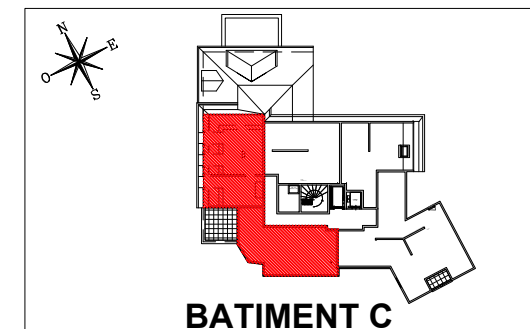

SEINE-PARISII - LOT 8
Route de la seine - CORMELLES EN PARISIS

TYPE	ETAGE	N° du lot
T4	8°ETAGE	C843

ENTREE	3,50 m ²
DEGAGEMENT	7,50 m ²
SEJOUR / CUISINE	40,40 m ²
CHAMBRE 1	15,00 m ²
CHAMBRE 2	8,90 m ²
CHAMBRE 3	10,80 m ²
SALLE DE BAINS	6,90 m ²
WC	1,40 m ²
SURFACE TOTALE HABITABLE	94.40 m²
TERRASSE	12,20 m²
SURFACE TOTALE PRIVATIVE	106.60 m²

LEGENDE:

LL	LAVE-LINGE	CU	BLOC CUISSON
LV	LAVE-VAISSELLE	R	REFRIGERATEUR
5e	5e ELEMENT	LC	LINEAIRE COMPLEMENT. (EXIGENCE NF HABITAT)
TRI	TRI SELECTIF	SS	SECHE-SERVIETTE
VB	VOLET BATTANT	PL	PLACARD
VR	VOLET ROULANT	ALL	ALLEGE
GC	GARDE-CORPS	ETEL	ESPACE TECH. ELEC. DU LOGEMENT
	SOFFITE / FAUX-PLAFOND		
	RETOMBEE DE POUTRE		