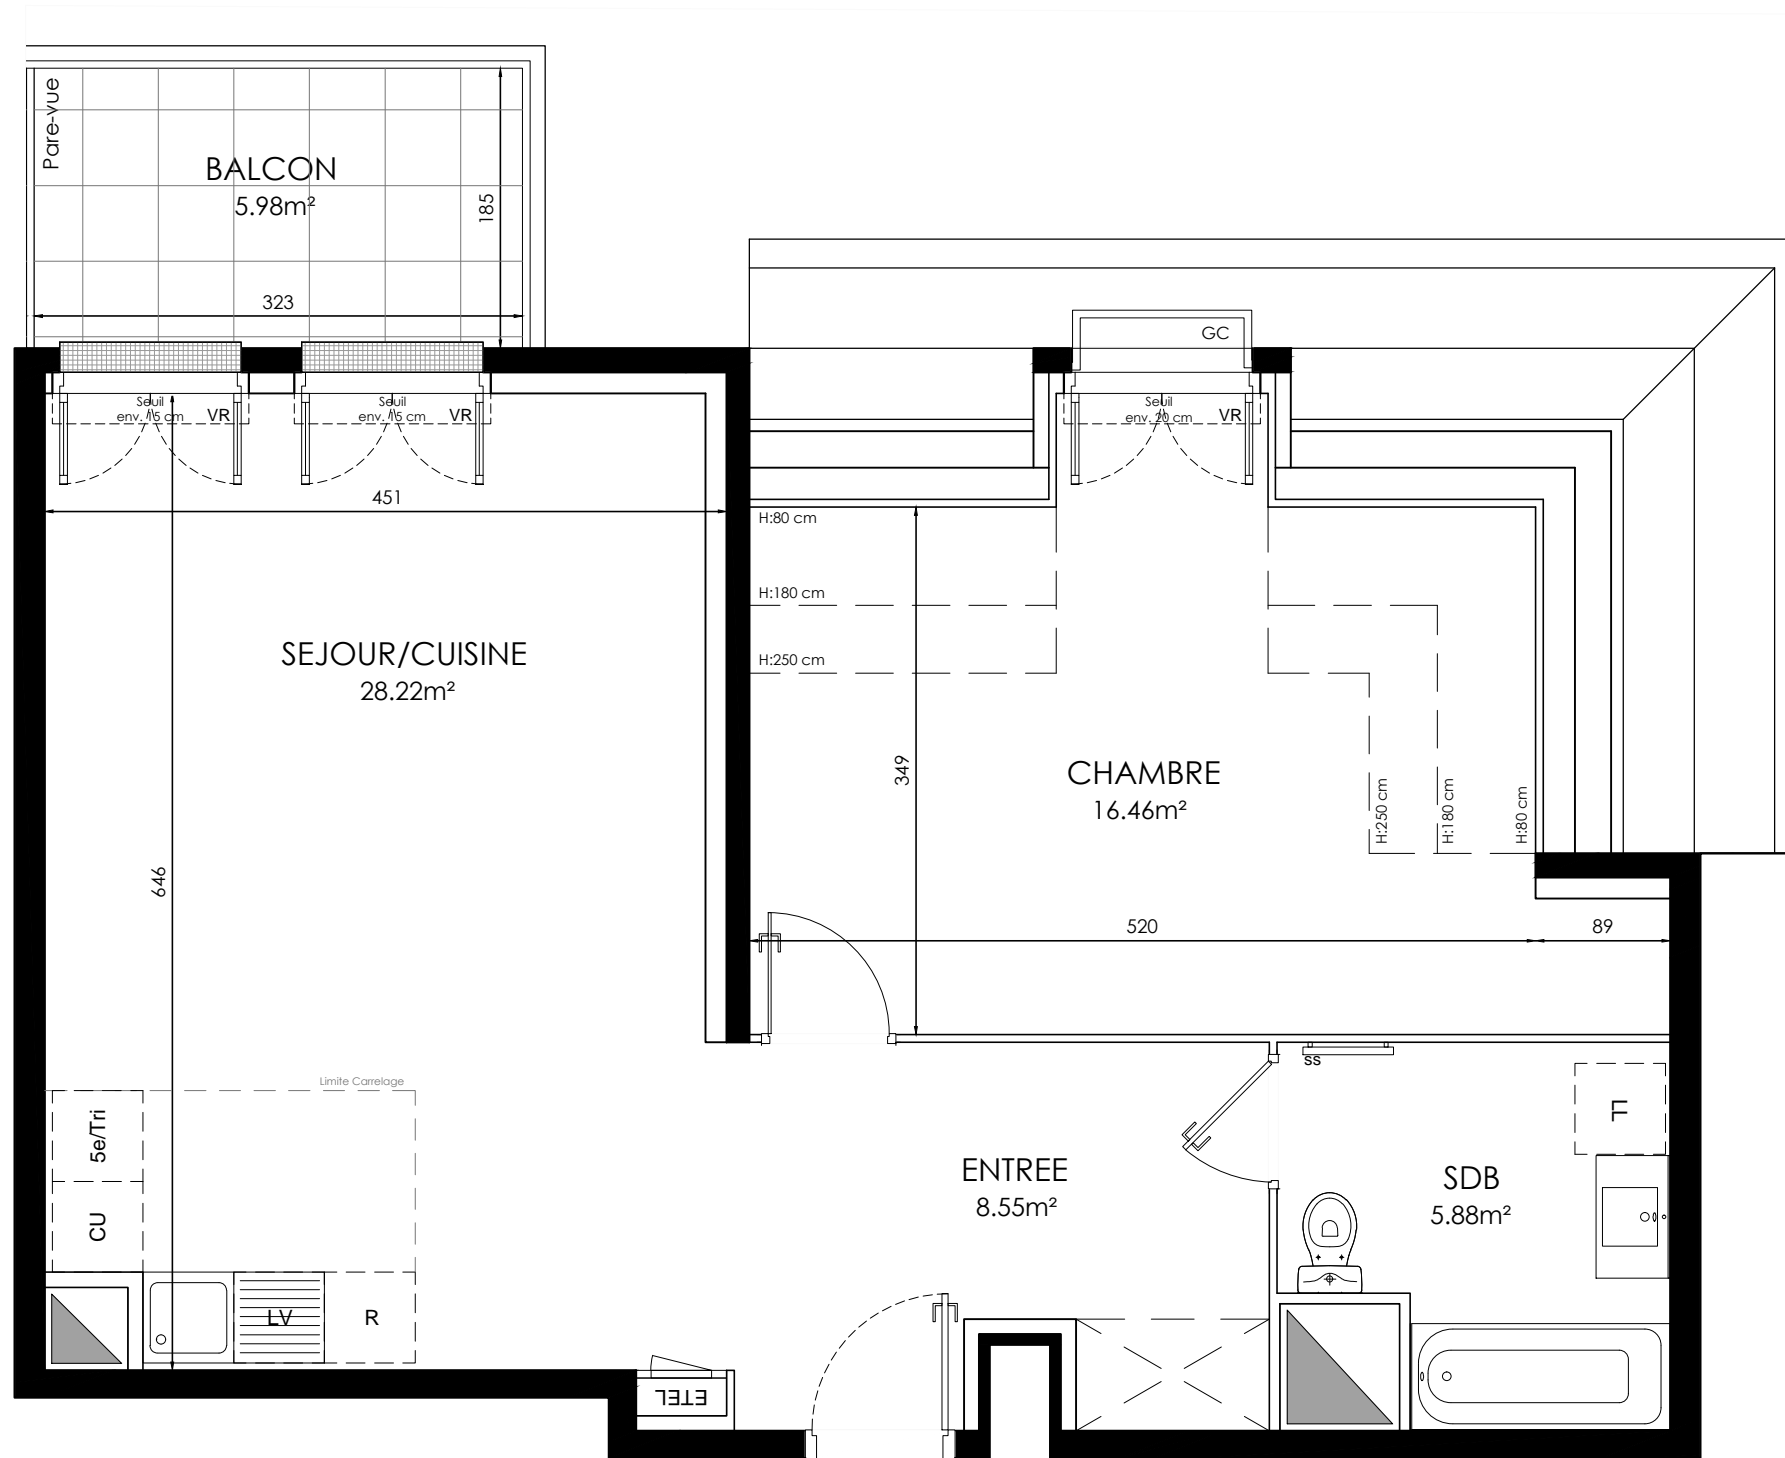

PROVISOIRE

▲
E422

SEINE-PARISII - LOT 8
Route de la seine - CORMELLES EN PARISIS

TYPE	ETAGE	N° du lot
T2	4e ETAGE	E422

ENTREE	8,55 m²
SEJOUR / CUISINE	28,22 m²
CHAMBRE	16,46 m²
SALLE DE BAINS	5,88 m²
SURFACE TOTALE HABITABLE	59.11 m²
SURFACE H<1.8m	3,54 m²
BALCON	5,98 m²
SURFACE TOTALE PRIVATIVE	68.63 m²

LEGENDE:

LL	LAVE-LINGE	CU	BLOC CUISSON
LV	LAVE-VAISSELLE	R	REFRIGERATEUR
5e	5e ELEMENT	LC	LINEAIRE COMPLEMENT. (EXIGENCE NF HABITAT)
TRI	TRI SELECTIF	SS	SECHE-SERVIETTE
VB	VOLET BATTANT	PL	PLACARD
VR	VOLET ROULANT	ALL	ALLEGE
GC	GARDE-CORPS	ETEL	ESPACE TECH. ELEC. DU LOGEMENT
	SOFFITE / FAUX-PLAFOND		
	RETOMBEE DE POUTRE		

Hauteur sous plafond des pièces principales sauf mention particulière: 2.50m env.

Echelle		Date	28/04/2022	Indice : 1
---------	--	------	------------	------------