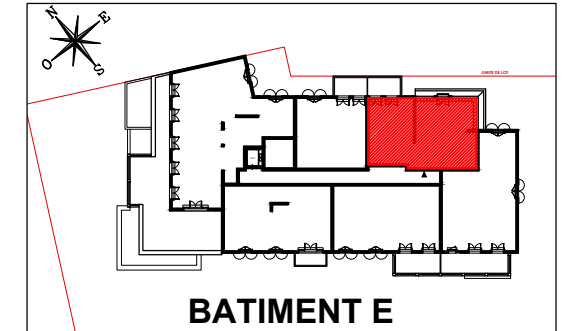

PROVISOIRE

▲
E422

SEINE-PARISII - LOT 8
Route de la seine - CORMELLES EN PARISIS

TYPE	ETAGE	N° du lot
T2	4e ETAGE	E422

ENTREE	8,55 m²
SEJOUR / CUISINE	28,22 m²
CHAMBRE	16,46 m²
SALLE DE BAINS	5,88 m²
SURFACE TOTALE HABITABLE	59.11 m²
SURFACE H<1.8m	3,54 m²
BALCON	5,98 m²
SURFACE TOTALE PRIVATIVE	68.63 m²