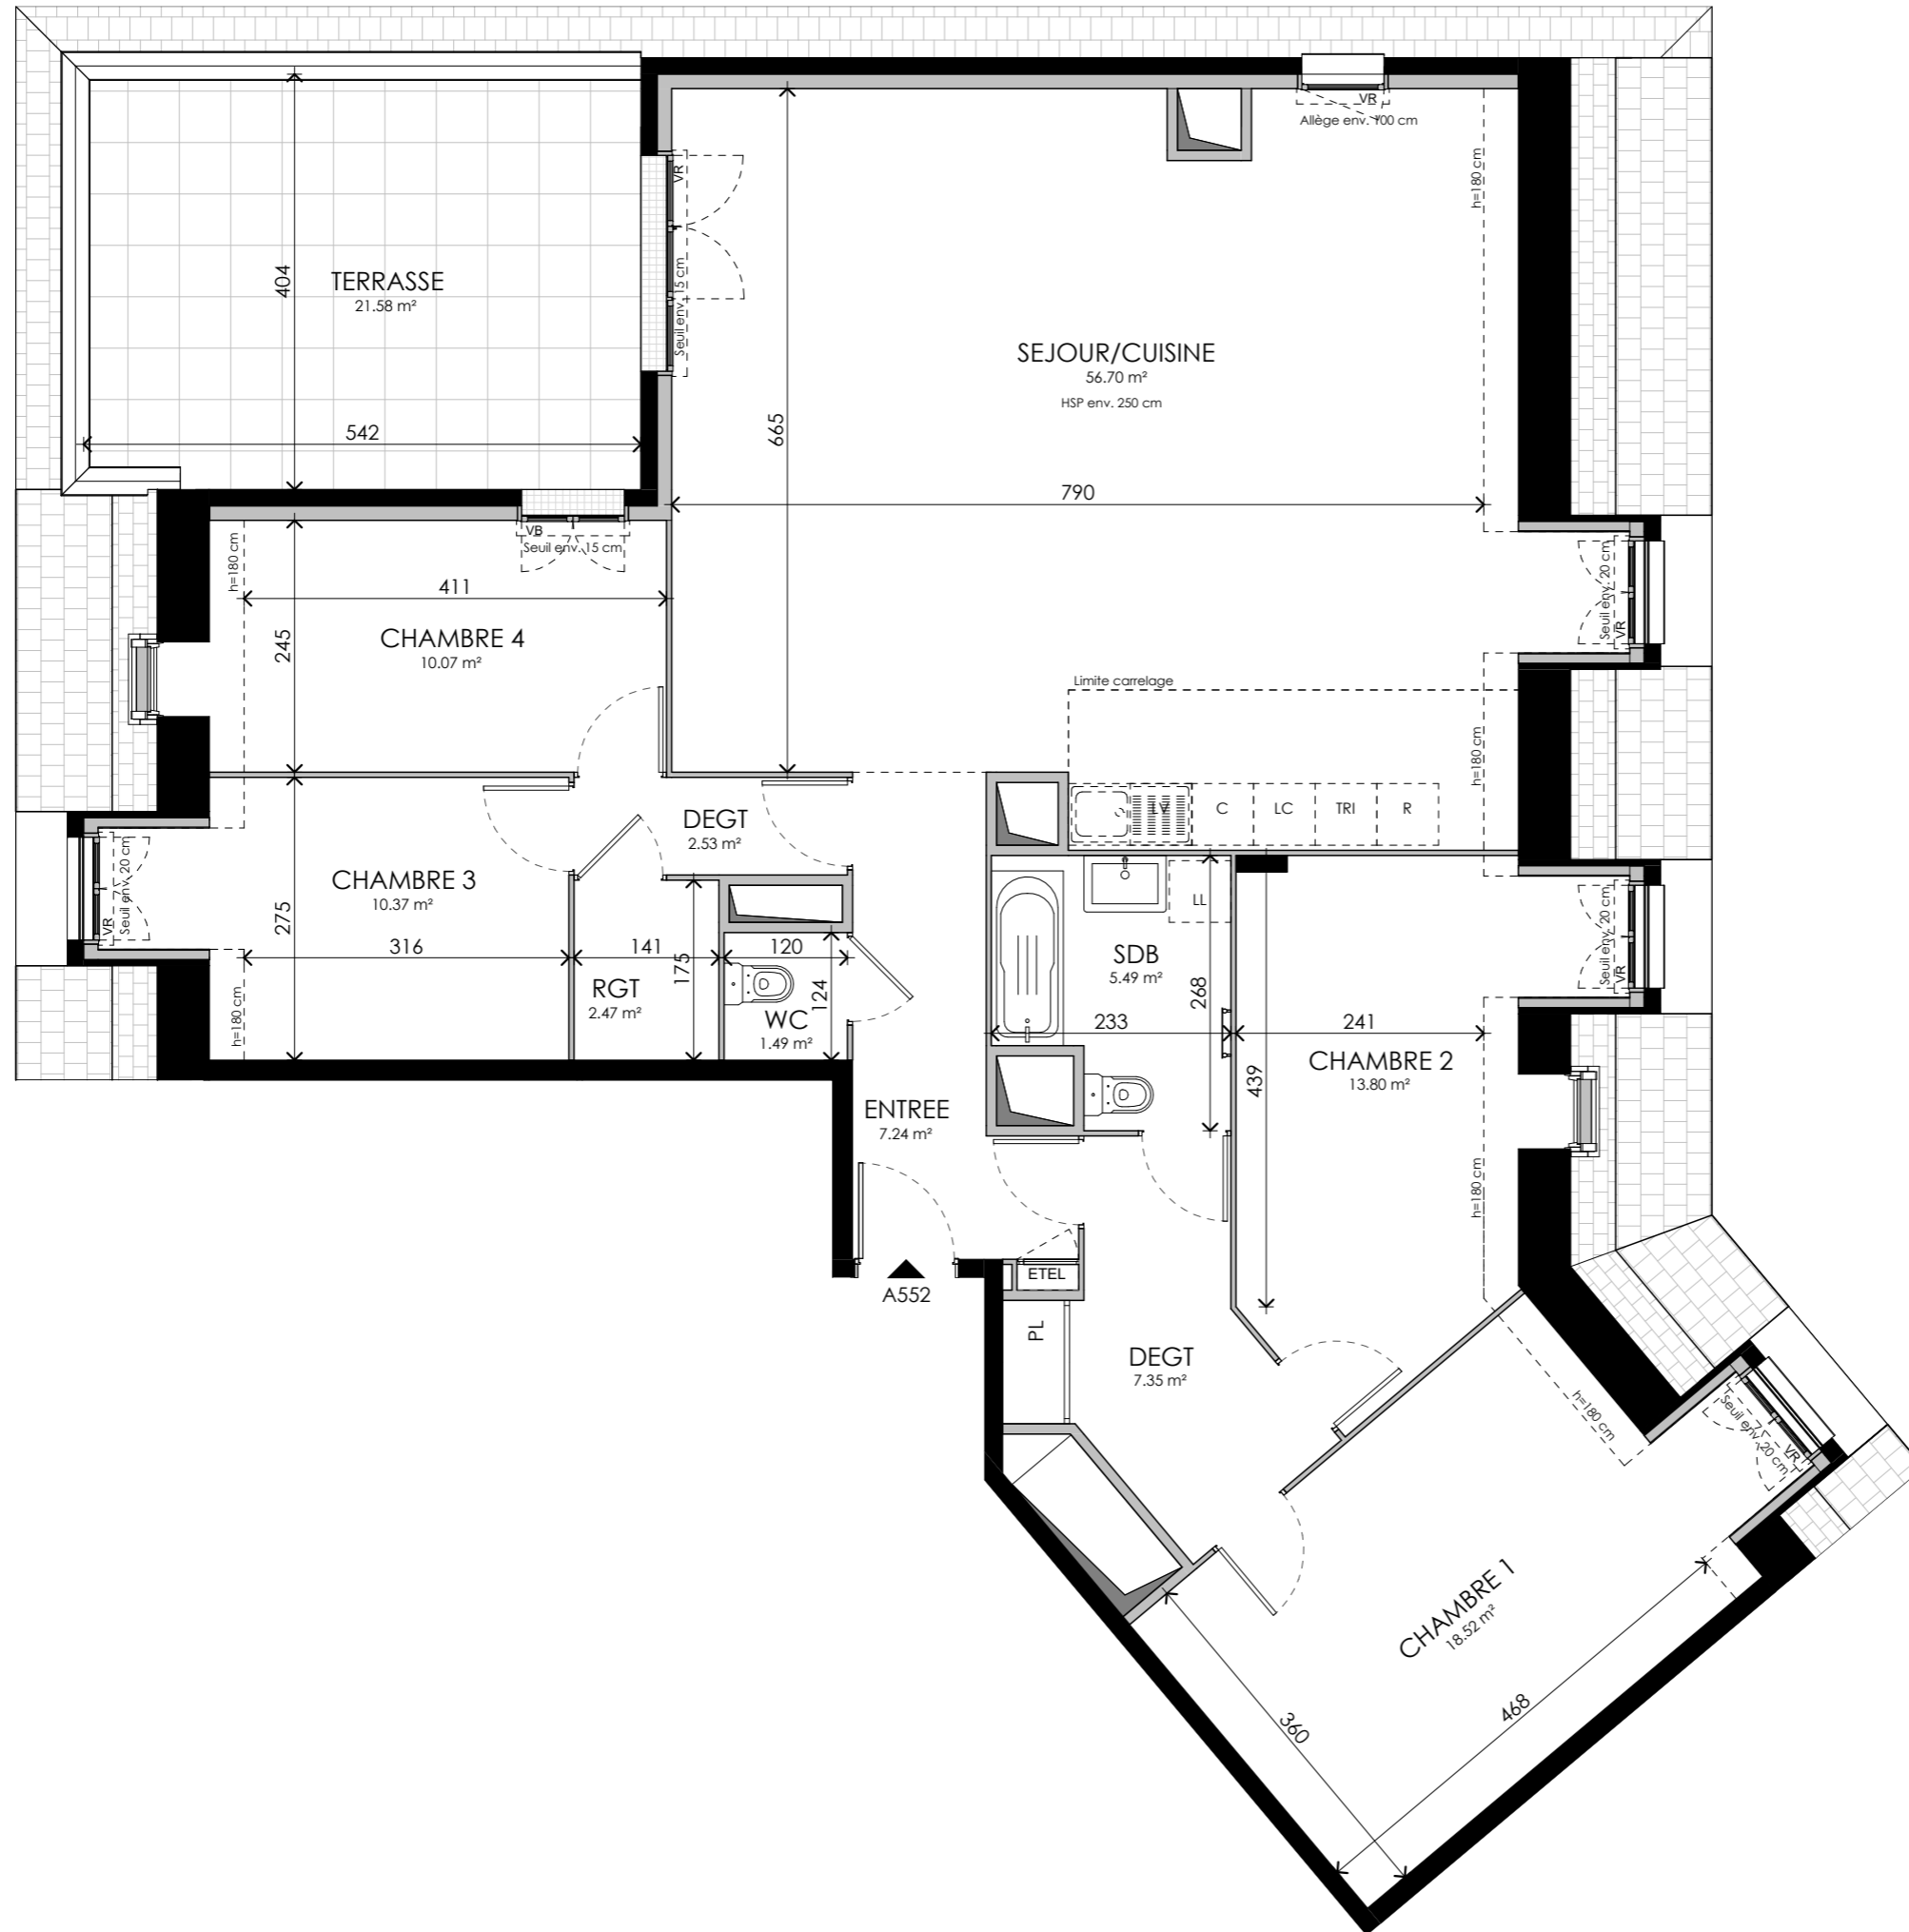

PROVISOIRE

Seine Parisii - LOT 6
Route de Seine - Ville de Corneilles-en-Parisis

TPOLOGIE	ETAGE	LOGEMENT
T5	R+5	A552

ENTREE	7.24 m ²
SEJOUR/CUISINE	56.70 m ²
CHAMBRE 1	18.52 m ²
CHAMBRE 2	13.80 m ²
CHAMBRE 3	10.37 m ²
CHAMBRE 4	10.07 m ²
SDB	5.49 m ²
WC	1.49 m ²
DEGT	2.53 m ²
DEGT	7.35 m ²
RGT	2.47 m ²
SURFACE TOTALE HABITABLE	136.04 m²
TERRASSE	21.58 m ²
SURFACE TOTALE PRIVATIVE	157.61 m²

LEGENDE :

LV	LAVE-VAISSELLE	LL	LAVE-LINGE
TRI	TRI SELECTIF	PL	PLACARD
R	REFRIGERATEUR	ETEL	GAINTECHNIQUE ELECTRIQUE
C	PLAQUE DE CUISSON	VR	VOLET ROULANT
LC	LINEARE COMPLEMENTAIRE	VB	VOLET BATTANT
HSP	HAUTEUR SOUS PLAFOND	HSFP	HAUTEUR SOUS FAUX-PLAFOND
	SOFFITE/FAUX PLAFOND		RETOMBEE DE POUTRE