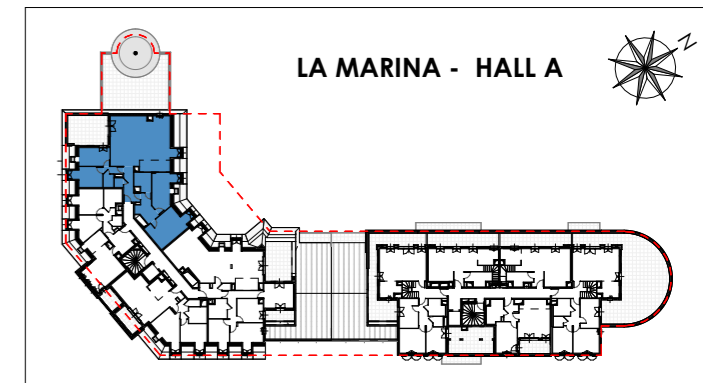

PROVISOIRE

Seine Parisii - LOT 6
Route de Seine - Ville de Corneilles-en-Parisis

TPOLOGIE	ETAGE	LOGEMENT
T5	R+5	A552

ENTREE	7.24 m ²
SEJOUR/CUISINE	56.70 m ²
CHAMBRE 1	18.52 m ²
CHAMBRE 2	13.80 m ²
CHAMBRE 3	10.37 m ²
CHAMBRE 4	10.07 m ²
SDB	5.49 m ²
WC	1.49 m ²
DEGT	2.53 m ²
DEGT	7.35 m ²
RGT	2.47 m ²
SURFACE TOTALE HABITABLE	136.04 m²
TERRASSE	21.58 m ²
SURFACE TOTALE PRIVATIVE	157.61 m²

LEGENDE :

LV	LAVE-VAISSELLE	LL	LAVE-LINGE
TRI	TRI SELECTIF	PL	PLACARD
R	REFRIGERATEUR	ETEL	GAINTECHNIQUE ELECTRIQUE
C	PLAQUE DE CUISSON	VR	VOLET ROULANT
LC	LINEARE COMPLEMENTAIRE	VB	VOLET BATTANT
HSP	HAUTEUR SOUS PLAFOND	HSFP	HAUTEUR SOUS FAUX-PLAFOND
	SOFFITE/FAUX PLAFOND		RETOMBEE DE POUTRE