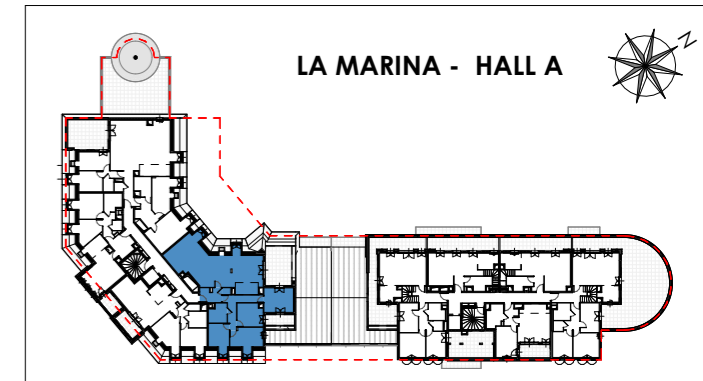

PROVISOIRE

Seine Parisii - LOT 6
Route de Seine - Ville de Cormeilles-en-Parisis

TPOLOGIE	ETAGE	LOGEMENT
T5	R+5	A553

ENTREE	5.49 m ²
SEJOUR/CUISINE	61.02 m ²
CHAMBRE 1	12.64 m ²
CHAMBRE 2	10.49 m ²
CHAMBRE 3	12.54 m ²
CHAMBRE 4	10.21 m ²
SDB	5.83 m ²
WC	1.06 m ²
DEGT	9.58 m ²
SURFACE TOTALE HABITABLE	128.86 m²
TERRASSE 1	17.08 m ²
TERRASSE 2	5.41 m ²
SURFACE TOTALE PRIVATIVE	151.35 m²

LEGENDE :

LV	LAVE-VAISSELLE	LL	LAVE-LINGE
TRI	TRI SELECTIF	PL	PLACARD
R	REFRIGERATEUR	ETEL	GAINTE TECHNIQUE ELECTRIQUE
C	PLAQUE DE CUISSON	VR	VOLET ROULANT
LC	LINEARE COMPLEMENTAIRE	VB	VOLET BATTANT
HSP	HAUTEUR SOUS PLAFOND	HSFP	HAUTEUR SOUS FAUX-PLAFOND
	SOFFITE/FAUX PLAFOND		RETOMBEE DE POUTRE