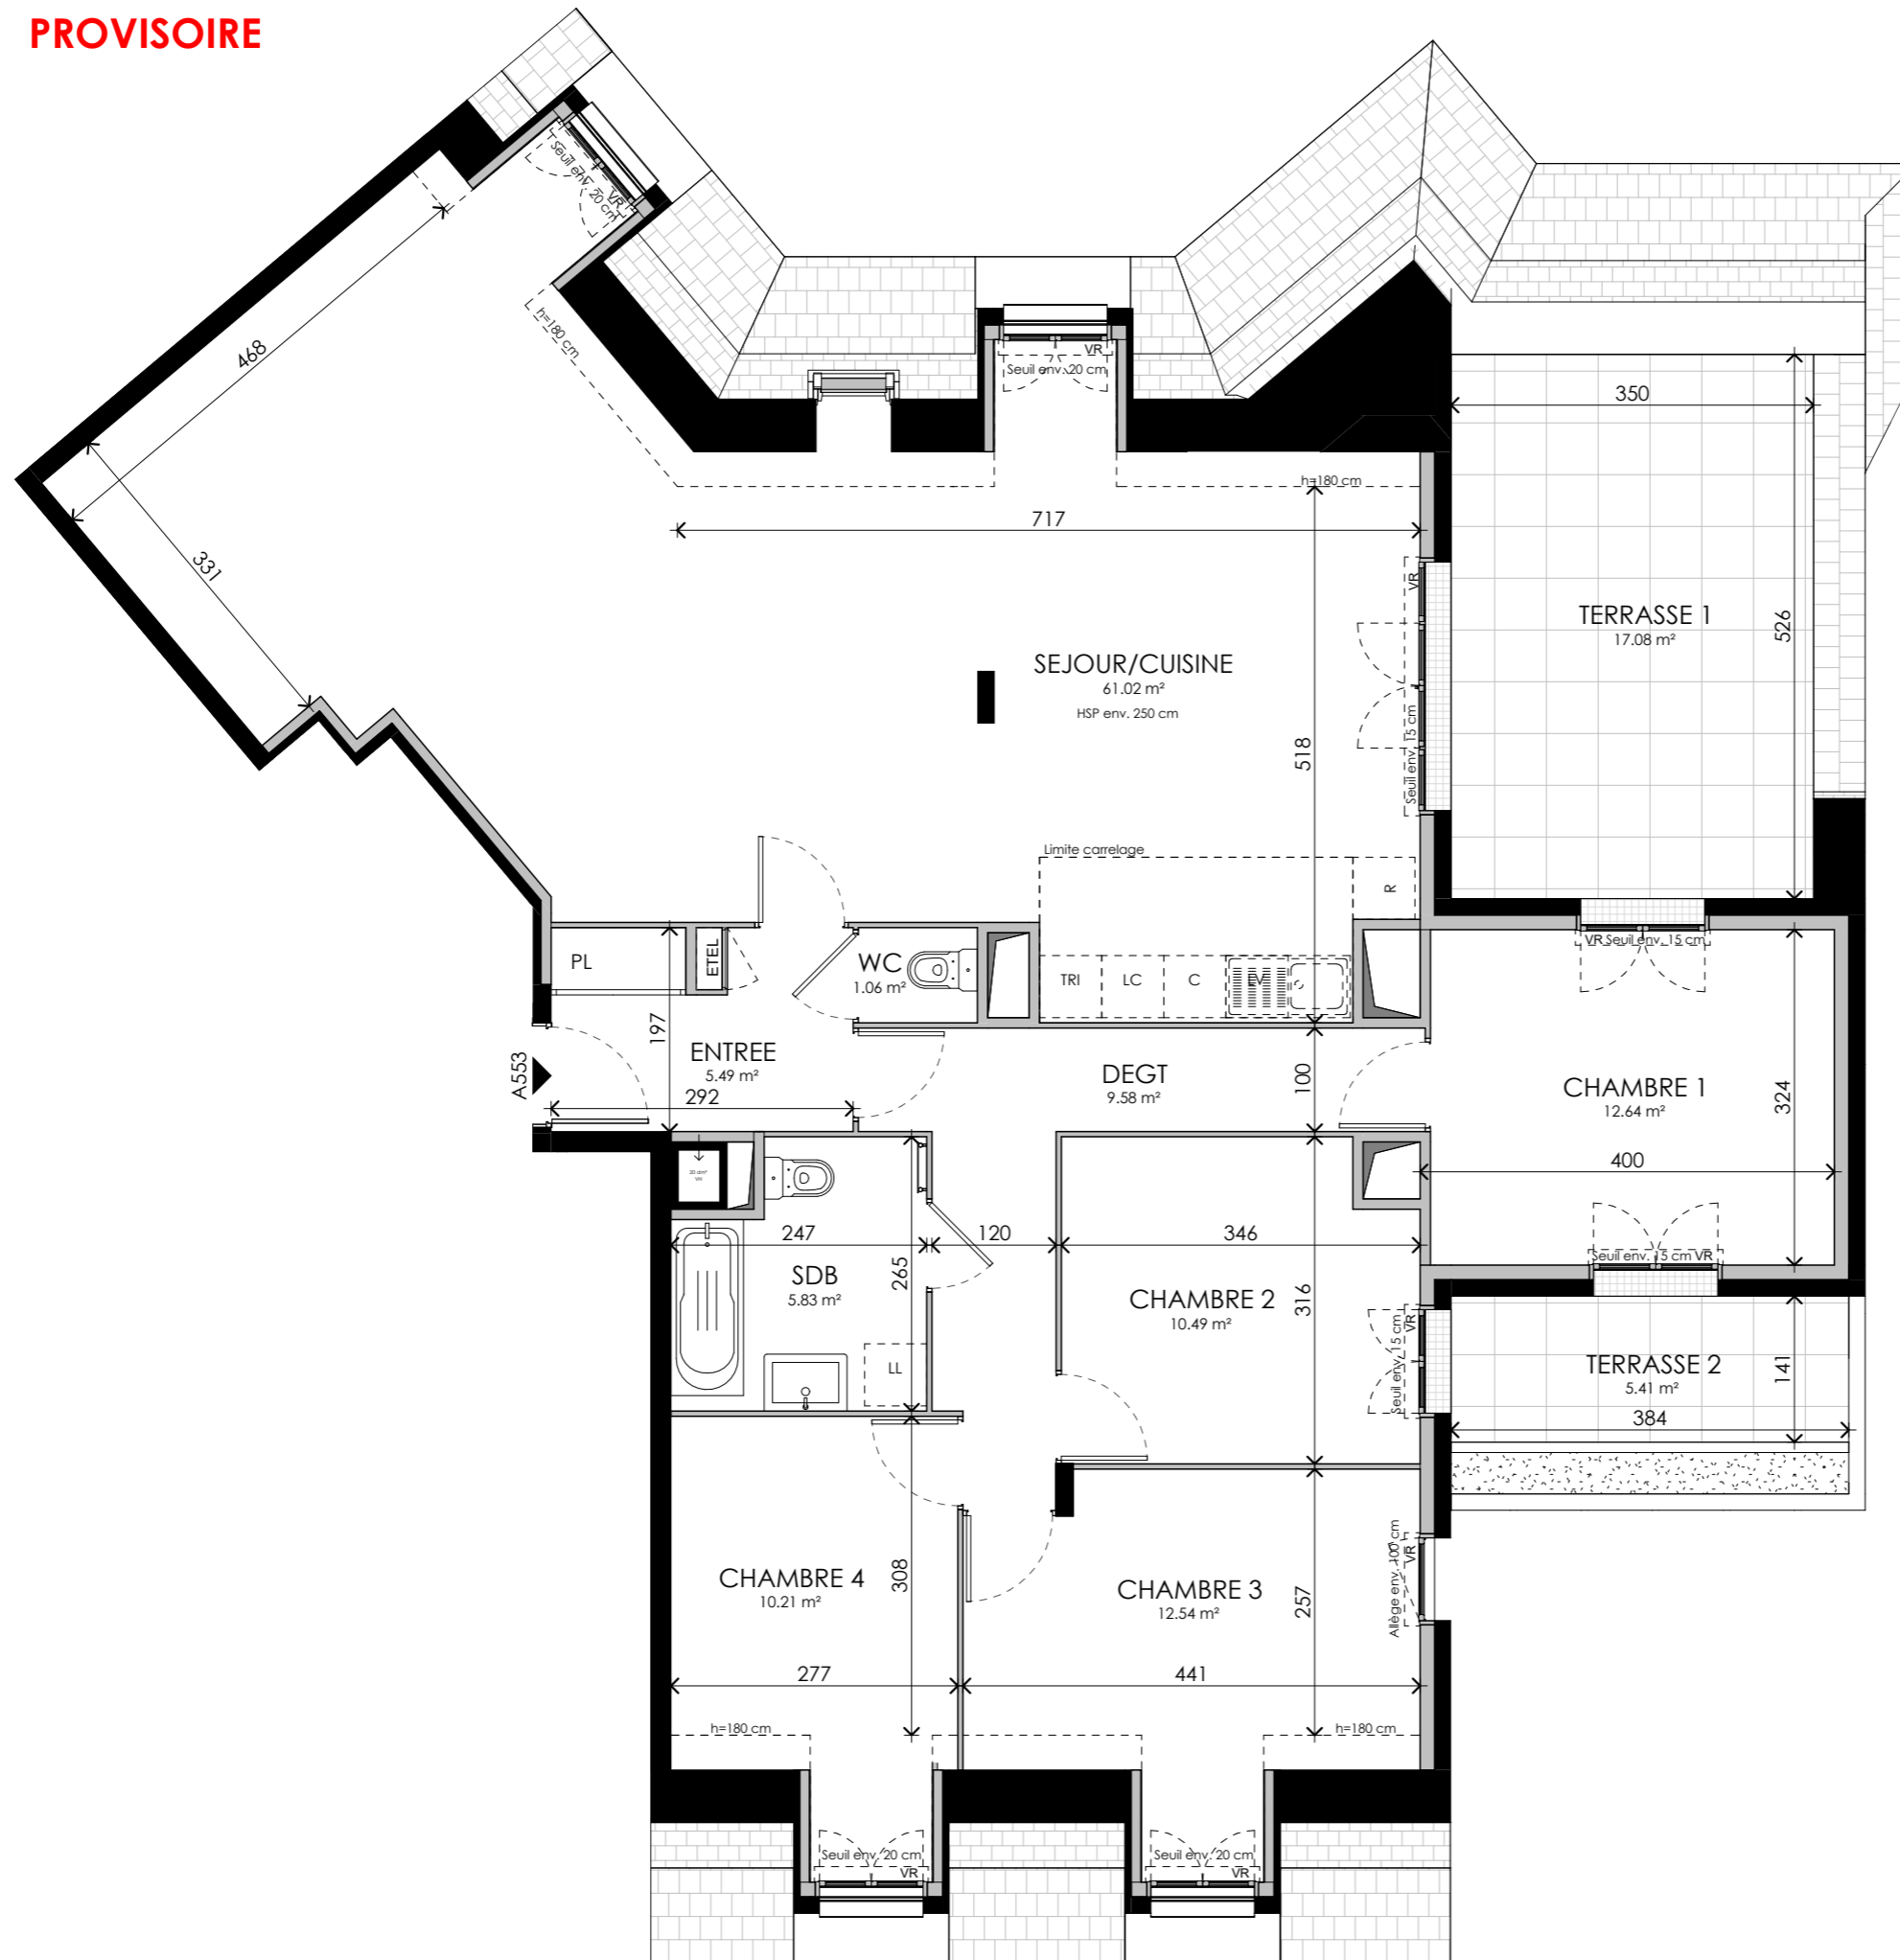

PROVISOIRE

Seine Parisii - LOT 6
Route de Seine - Ville de Cormeilles-en-Parisis

TPOLOGIE	ETAGE	LOGEMENT
T5	R+5	A553

ENTREE	5.49 m ²
SEJOUR/CUISINE	61.02 m ²
CHAMBRE 1	12.64 m ²
CHAMBRE 2	10.49 m ²
CHAMBRE 3	12.54 m ²
CHAMBRE 4	10.21 m ²
SDB	5.83 m ²
WC	1.06 m ²
DEGT	9.58 m ²
SURFACE TOTALE HABITABLE	128.86 m²
TERRASSE 1	17.08 m ²
TERRASSE 2	5.41 m ²
SURFACE TOTALE PRIVATIVE	151.35 m²

LEGENDE :

LV	LAVE-VAISSELLE	LL	LAVE-LINGE
TRI	TRI SELECTIF	PL	PLACARD
R	REFRIGERATEUR	ETEL	GAINTE TECHNIQUE ELECTRIQUE
C	PLAQUE DE CUISSON	VR	VOLET ROULANT
LC	LINEARE COMPLEMENTAIRE	VB	VOLET BATTANT
HSP	HAUTEUR SOUS PLAFOND	HSFP	HAUTEUR SOUS FAUX-PLAFOND
	SOFFITE/FAUX PLAFOND		RETOMBEE DE POUTRE