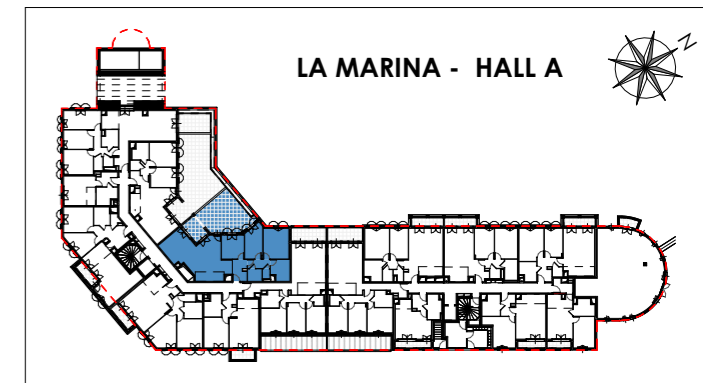

**PROVISOIRE**

Seine Parisii - LOT 6  
Route de Seine - Ville de Cormeilles-en-Parisis

TYPLOGIE	ETAGE	LOGEMENT
T4	R+1	A145

ENTREE	5.40 m <sup>2</sup>
SEJOUR/CUISINE	38.90 m <sup>2</sup>
CHAMBRE 1	13.78 m <sup>2</sup>
CHAMBRE 2	10.07 m <sup>2</sup>
CHAMBRE 3	9.51 m <sup>2</sup>
SDB	6.85 m <sup>2</sup>
WC	1.30 m <sup>2</sup>
DEGT	3.57 m <sup>2</sup>
RGT	3.17 m <sup>2</sup>
<b>SURFACE TOTALE HABITABLE</b>	<b>92.54 m<sup>2</sup></b>
LOGGIA	6.02 m <sup>2</sup>
TERRASSE	27.97 m <sup>2</sup>
<b>SURFACE TOTALE PRIVATIVE</b>	<b>126.53 m<sup>2</sup></b>

**LEGENDE :**

LV	LAVE-VAISSELLE	LL	LAVE-LINGE
TRI	TRI SELECTIF	PL	PLACARD
R	REFRIGERATEUR	ETEL	GAINÉ TECHNIQUE ELECTRIQUE
C	PLAQUE DE CUISSON	VR	VOLET ROULANT
LC	LINEAIRE COMPLEMENTAIRE	VB	VOLET BATTANT
HSP	HAUTEUR SOUS PLAFOND	HSFP	HAUTEUR SOUS FAUX-PLAFOND
	SOFFITE/FAUX PLAFOND		RETOMBEE DE POUTRE