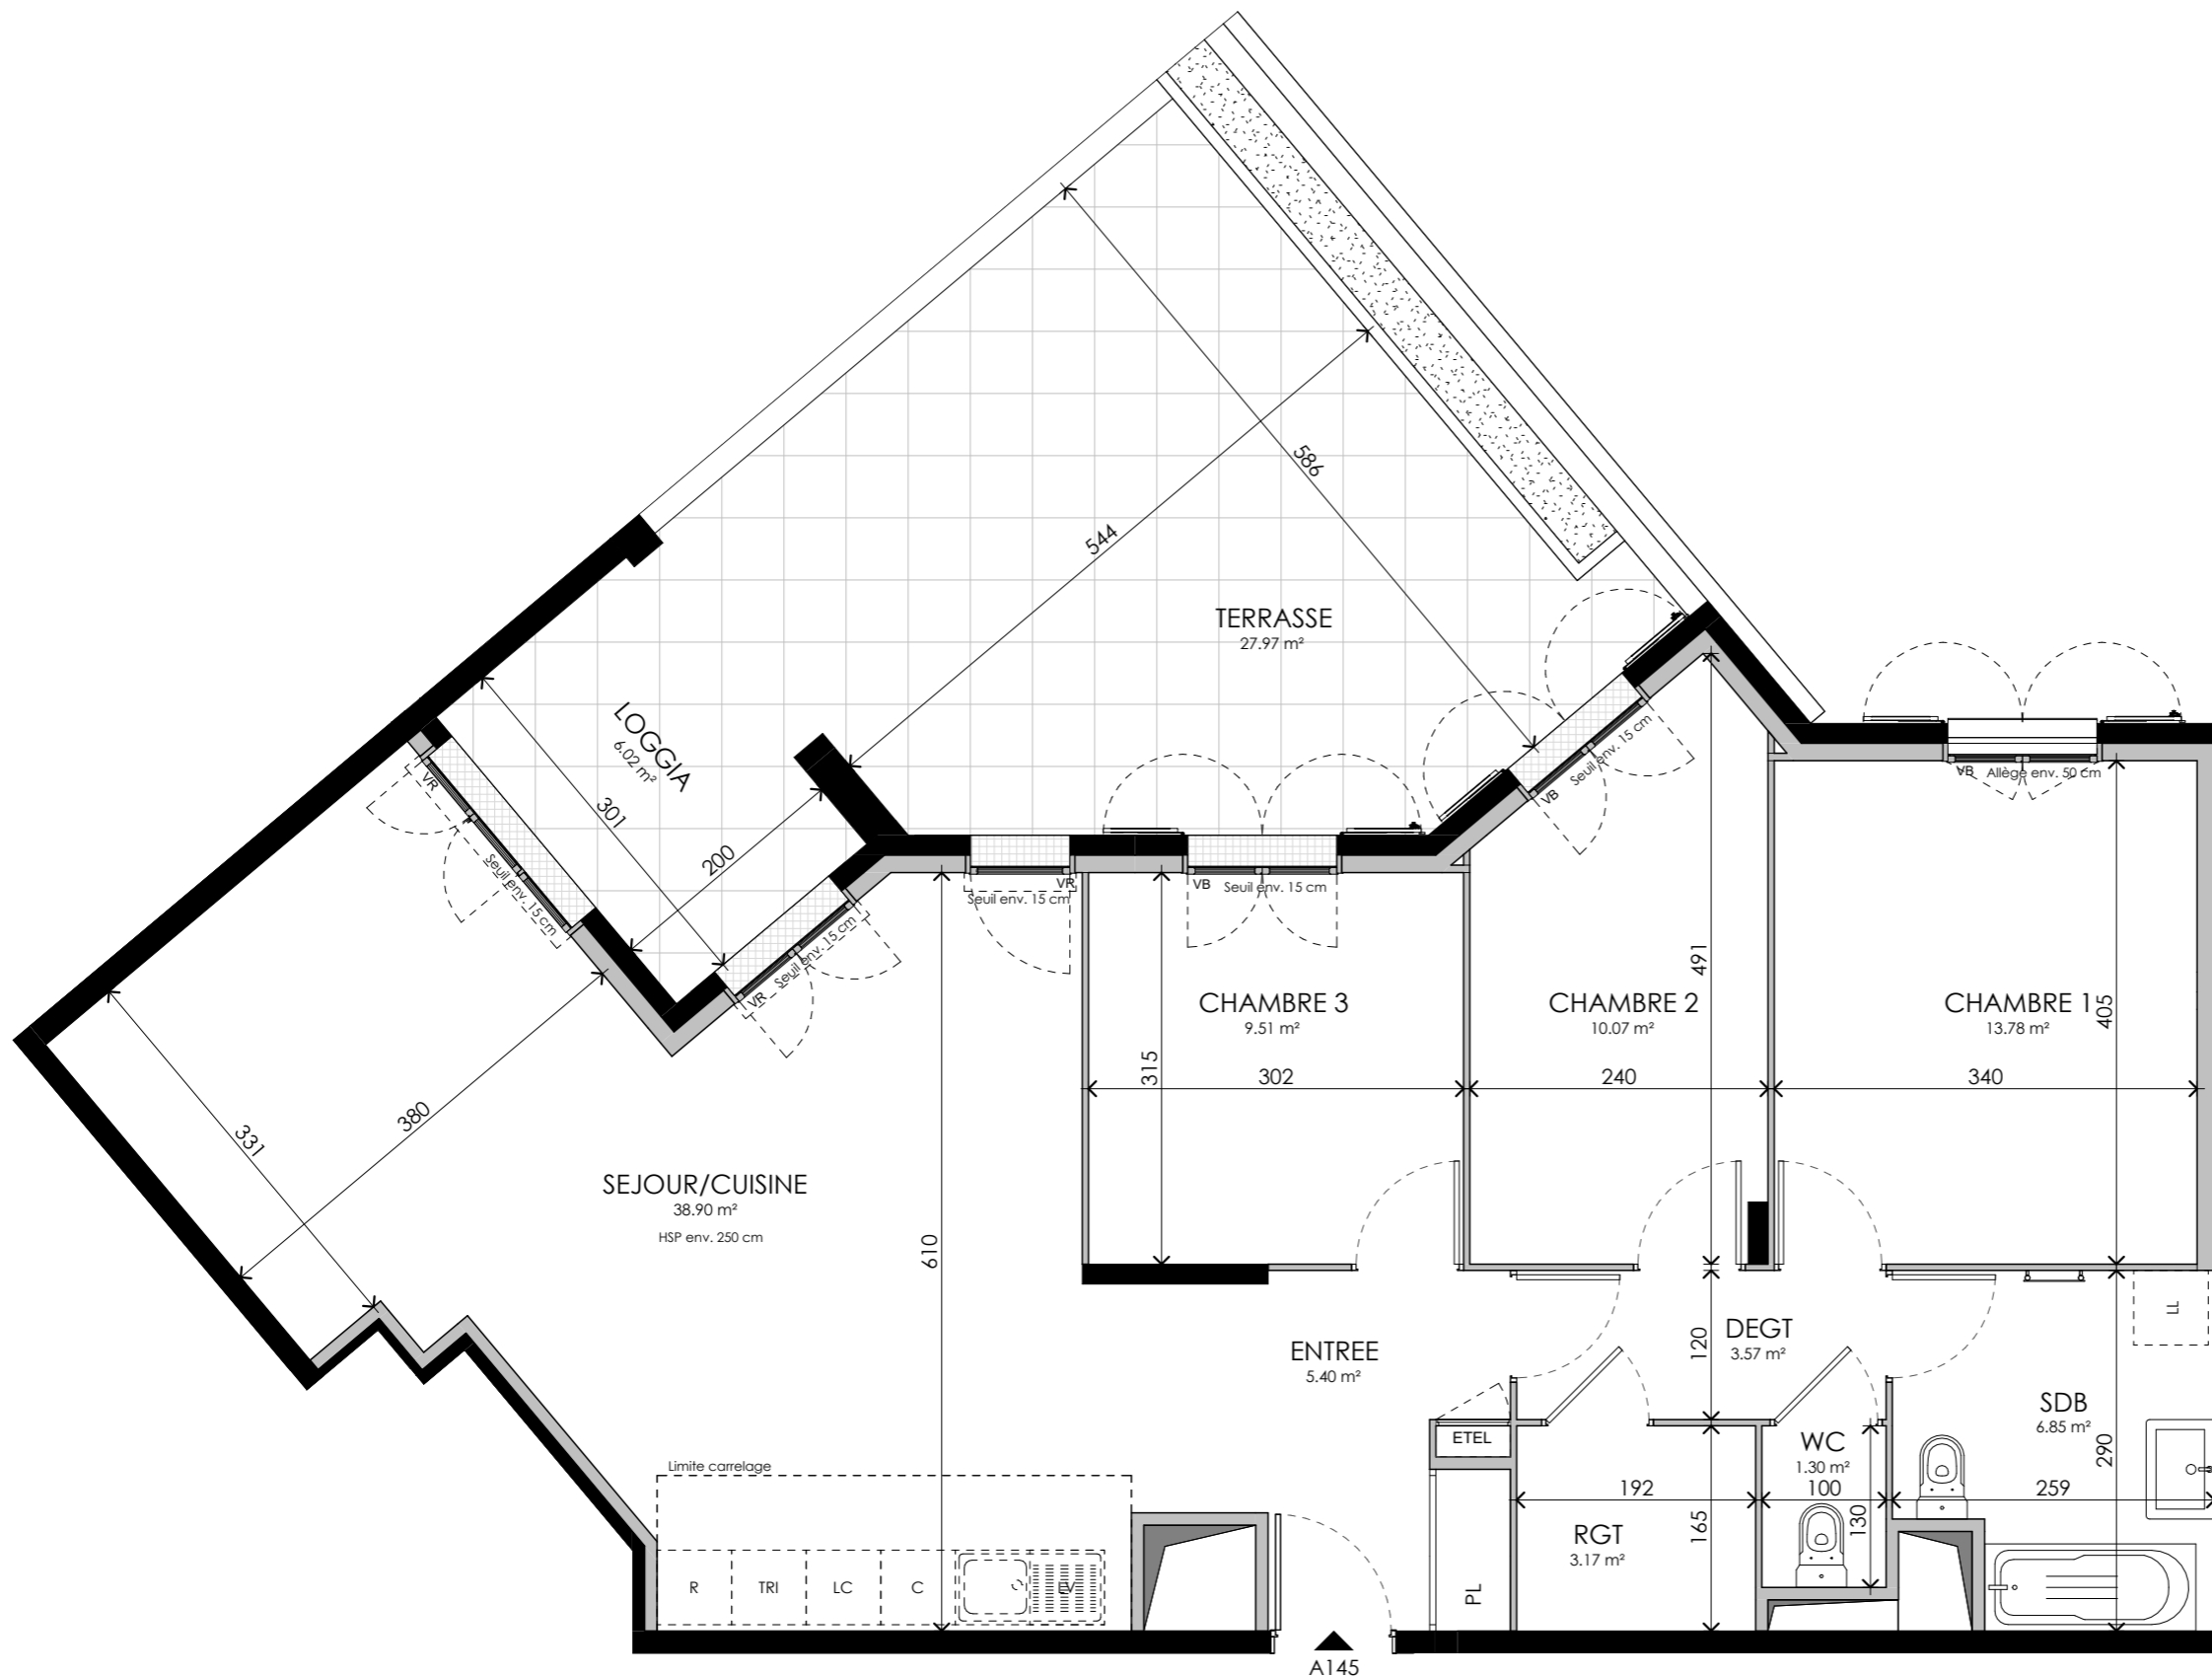

**PROVISOIRE**

Seine Parisii - LOT 6  
Route de Seine - Ville de Cormeilles-en-Parisis

TYPLOGIE	ETAGE	LOGEMENT
T4	R+1	A145

ENTREE	5.40 m <sup>2</sup>
SEJOUR/CUISINE	38.90 m <sup>2</sup>
CHAMBRE 1	13.78 m <sup>2</sup>
CHAMBRE 2	10.07 m <sup>2</sup>
CHAMBRE 3	9.51 m <sup>2</sup>
SDB	6.85 m <sup>2</sup>
WC	1.30 m <sup>2</sup>
DEGT	3.57 m <sup>2</sup>
RGT	3.17 m <sup>2</sup>
<b>SURFACE TOTALE HABITABLE</b>	<b>92.54 m<sup>2</sup></b>
LOGGIA	6.02 m <sup>2</sup>
TERRASSE	27.97 m <sup>2</sup>
<b>SURFACE TOTALE PRIVATIVE</b>	<b>126.53 m<sup>2</sup></b>

**LEGENDE :**

LV	LAVE-VAISSELLE	LL	LAVE-LINGE
TRI	TRI SELECTIF	PL	PLACARD
R	REFRIGERATEUR	ETEL	GAINÉ TECHNIQUE ELECTRIQUE
C	PLAQUE DE CUISSON	VR	VOLET ROULANT
LC	LINEAIRE COMPLEMENTAIRE	VB	VOLET BATTANT
HSP	HAUTEUR SOUS PLAFOND	HSFP	HAUTEUR SOUS FAUX-PLAFOND
	SOFFITE/FAUX PLAFOND		RETOMBEE DE POUTRE