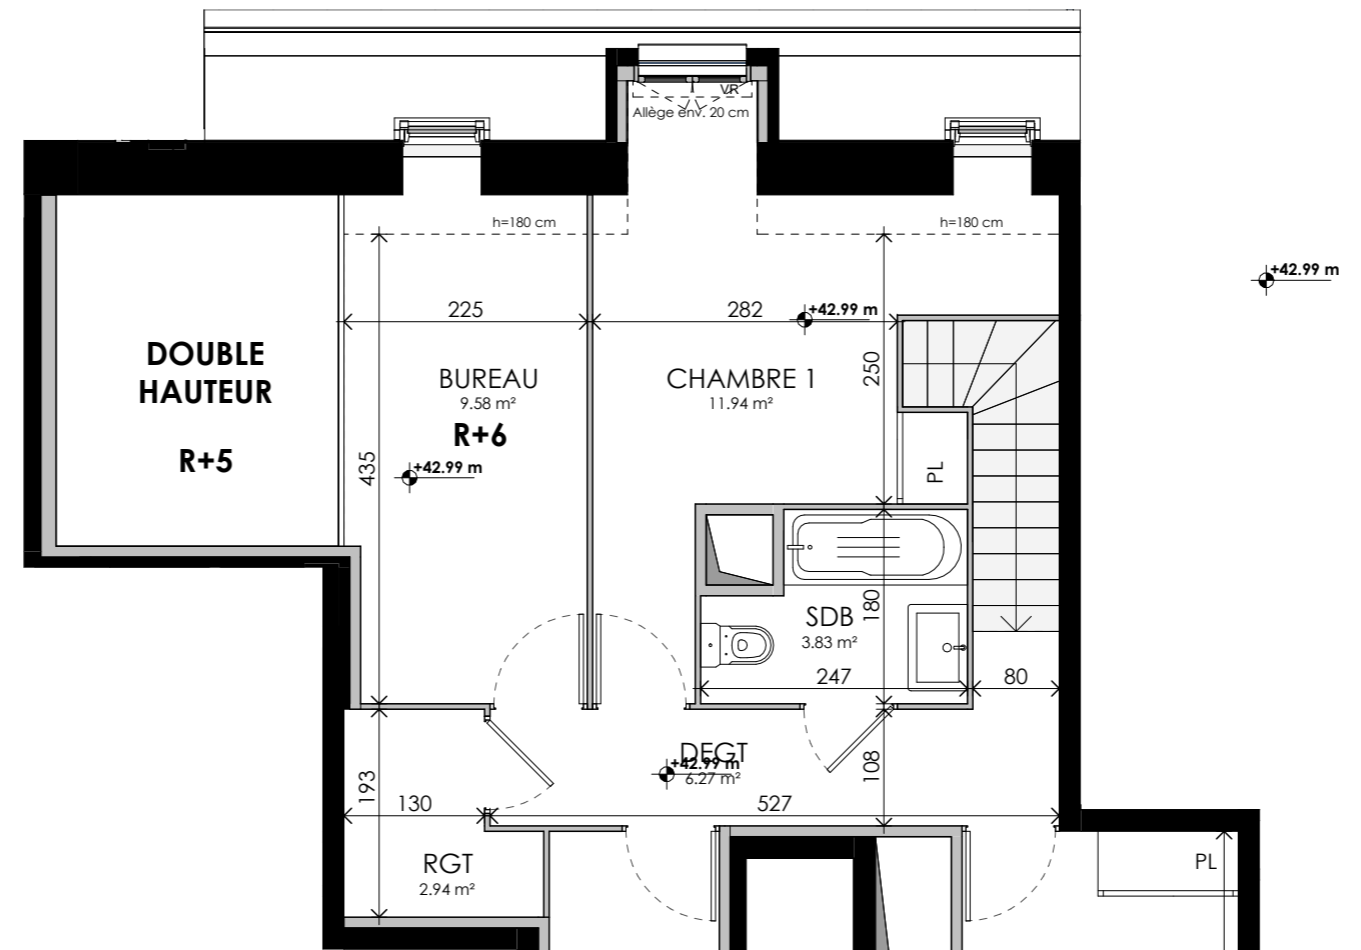

Seine Parisii - LOT 6
Route de Seine - Ville de Corneilles-en-Parisis

LA MARINA - HALL B

R+5

B542

R+6

TPOLOGIE	ETAGE	LOGEMENT
T4	R+5 et R+6	B542

ENTREE	2.64 m²
SEJOUR/CUISINE	30.24 m²
CHAMBRE 1	11.94 m²
CHAMBRE 2	10.47 m²
CHAMBRE 3	11.32 m²
BUREAU	9.58 m²
SDB	5.75 m²
SDB	3.83 m²
DEGT	6.27 m²
RGT	2.94 m²
SURFACE TOTALE HABITABLE	94.99 m²
TERRASSE	16.68 m²
TERRASSE	5.67 m²
SURFACE TOTALE PRIVATIVE	117.33 m²

LEGENDE :

LV	LAVE-VAISSELLE	LL	LAVE-LINGE
TRI	TRI SELECTIF	PL	PLACARD
R	REFRIGERATEUR	ETEL	GAINTECHNIQUE ELECTRIQUE
C	PLAQUE DE CUISSON	VR	VOLET ROULANT
LC	LINEARE COMPLEMENTAIRE	VB	VOLET BATTANT
HSP	HAUTEUR SOUS PLAFOND	HSFP	HAUTEUR SOUS FAUX-PLAFOND
	SOFFITE/FAUX PLAFOND	- - - -	RETOMBEE DE POUTRE