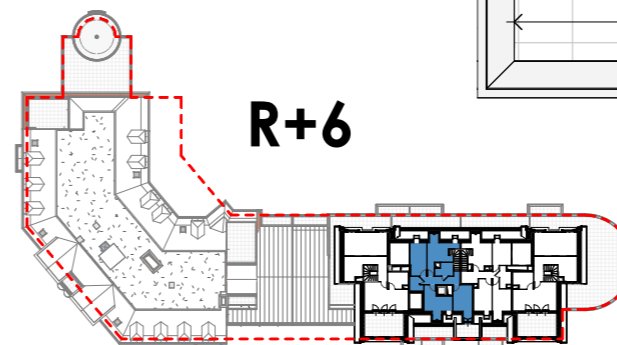

Seine Parisii - LOT 6
Route de Seine - Ville de Corneilles-en-Parisis

LA MARINA - HALL B

R+5

B542

R+6

TPOLOGIE	ETAGE	LOGEMENT
T4	R+5 et R+6	B542

ENTREE	2.64 m²
SEJOUR/CUISINE	30.24 m²
CHAMBRE 1	11.94 m²
CHAMBRE 2	10.47 m²
CHAMBRE 3	11.32 m²
BUREAU	9.58 m²
SDB	5.75 m²
SDB	3.83 m²
DEGT	6.27 m²
RGT	2.94 m²
SURFACE TOTALE HABITABLE	94.99 m²
TERRASSE	16.68 m²
TERRASSE	5.67 m²
SURFACE TOTALE PRIVATIVE	117.33 m²

LEGENDE :

LV	LAVE-VAISSELLE	LL	LAVE-LINGE
TRI	TRI SELECTIF	PL	PLACARD
R	REFRIGERATEUR	ETEL	GAINTECHNIQUE ELECTRIQUE
C	PLAQUE DE CUISSON	VR	VOLET ROULANT
LC	LINEARE COMPLEMENTAIRE	VB	VOLET BATTANT
HSP	HAUTEUR SOUS PLAFOND	HSFP	HAUTEUR SOUS FAUX-PLAFOND
	SOFFITE/FAUX PLAFOND	- - - -	RETOMBEE DE POUTRE