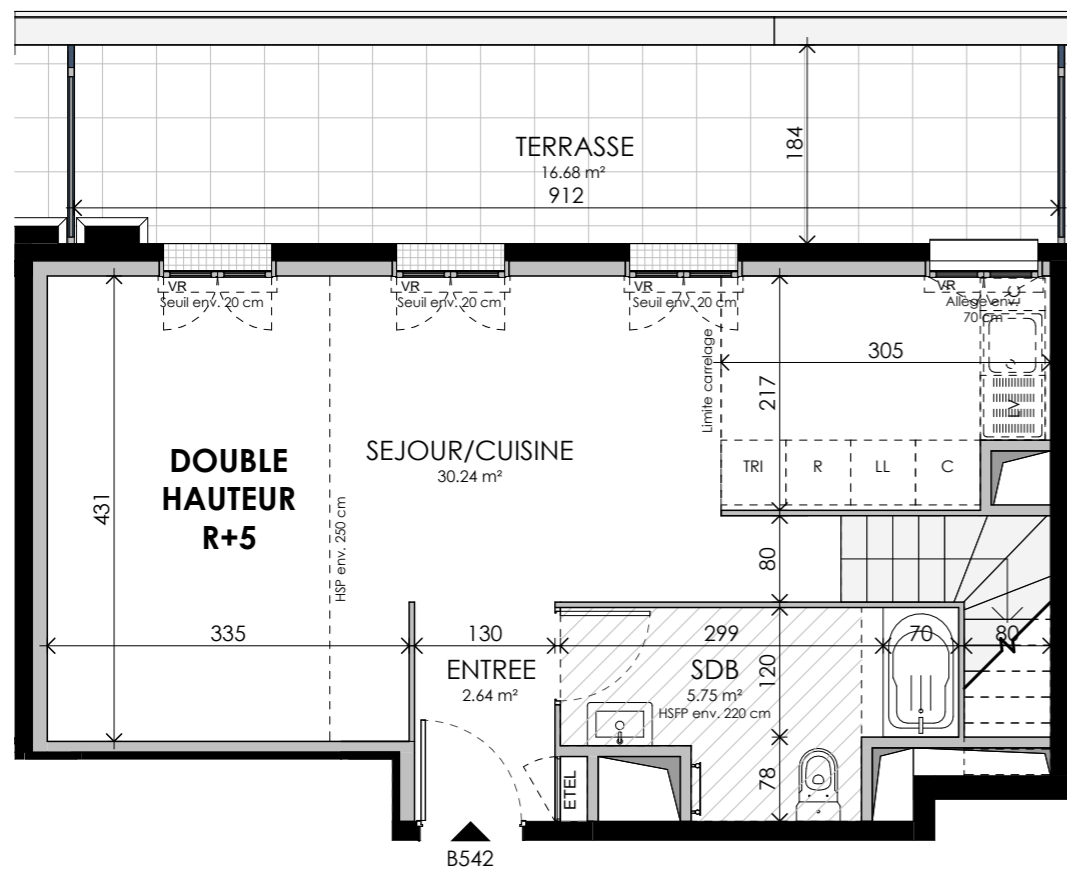

Seine Parisii - LOT 6
Route de Seine - Ville de Corneilles-en-Parisis

LA MARINA - HALL B

R+5

B542

R+6

TPOLOGIE	ETAGE	LOGEMENT
T4	R+5 et R+6	B542

ENTREE	2.64 m²
SEJOUR/CUISINE	30.24 m²
CHAMBRE 1	11.94 m²
CHAMBRE 2	10.47 m²
CHAMBRE 3	11.32 m²
BUREAU	9.58 m²
SDB	5.75 m²
SDB	3.83 m²
DEGT	6.27 m²
RGT	2.94 m²
SURFACE TOTALE HABITABLE	94.99 m²
TERRASSE	16.68 m²
TERRASSE	5.67 m²
SURFACE TOTALE PRIVATIVE	117.33 m²

LEGENDE :

LV	LAVE-VAISSELLE	LL	LAVE-LINGE
TRI	TRI SELECTIF	PL	PLACARD
R	REFRIGERATEUR	ETEL	GAINTECHNIQUE ELECTRIQUE
C	PLAQUE DE CUISSON	VR	VOLET ROULANT
LC	LINEARE COMPLEMENTAIRE	VB	VOLET BATTANT
HSP	HAUTEUR SOUS PLAFOND	HSFP	HAUTEUR SOUS FAUX-PLAFOND
	SOFFITE/FAUX PLAFOND	- - - -	RETOMBEE DE POUTRE