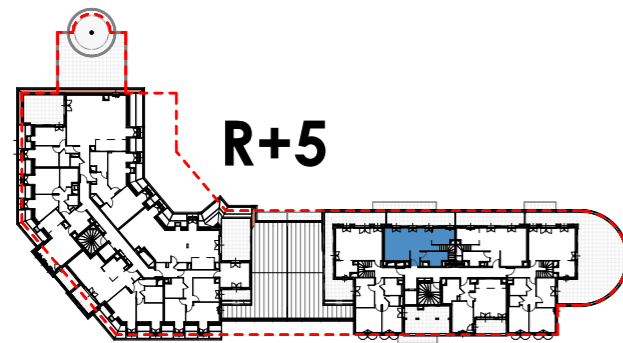

Seine Parisii - LOT 6
Route de Seine - Ville de Corneilles-en-Parisis

LA MARINA - HALL B

R+5

B542

R+6

TPOLOGIE	ETAGE	LOGEMENT
T4	R+5 et R+6	B542

ENTREE	2.64 m²
SEJOUR/CUISINE	30.24 m²
CHAMBRE 1	11.94 m²
CHAMBRE 2	10.47 m²
CHAMBRE 3	11.32 m²
BUREAU	9.58 m²
SDB	5.75 m²
SDB	3.83 m²
DEGT	6.27 m²
RGT	2.94 m²
SURFACE TOTALE HABITABLE	94.99 m²
TERRASSE	16.68 m²
TERRASSE	5.67 m²
SURFACE TOTALE PRIVATIVE	117.33 m²

LEGENDE :

LV	LAVE-VAISSELLE	LL	LAVE-LINGE
TRI	TRI SELECTIF	PL	PLACARD
R	REFRIGERATEUR	ETEL	GAINTECHNIQUE ELECTRIQUE
C	PLAQUE DE CUISSON	VR	VOLET ROULANT
LC	LINEARE COMPLEMENTAIRE	VB	VOLET BATTANT
HSP	HAUTEUR SOUS PLAFOND	HSFP	HAUTEUR SOUS FAUX-PLAFOND
	SOFFITE/FAUX PLAFOND	- - - -	RETOMBEE DE POUTRE