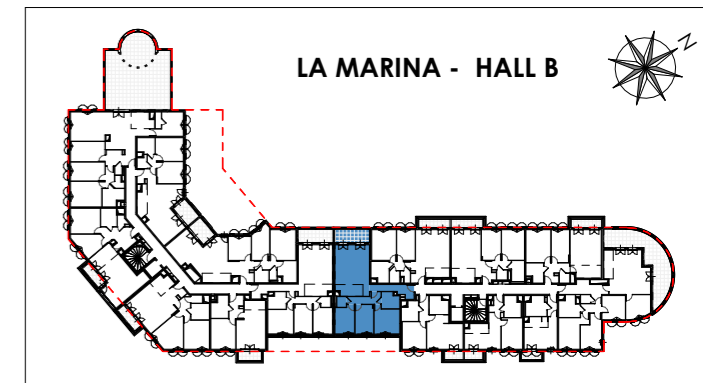

PROVISOIRE

Seine Parisii - LOT 6
Route de Seine - Ville de Cormeilles-en-Parisis

TYPLOGIE	ETAGE	LOGEMENT
T4	R+4	B442

ENTREE	6.94 m ²
SEJOUR/CUISINE	30.48 m ²
CHAMBRE 1	11.74 m ²
CHAMBRE 2	9.51 m ²
CHAMBRE 3	9.56 m ²
SDE	4.95 m ²
WC	1.75 m ²
DEGT	5.50 m ²
SURFACE TOTALE HABITABLE	80.43 m²
TERRASSE	8.26 m ²
SURFACE TOTALE PRIVATIVE	88.69 m²

LEGENDE :

LV	LAVE-VAISSELLE	LL	LAVE-LINGE
TRI	TRI SELECTIF	PL	PLACARD
R	REFRIGERATEUR	ETEL	GAINE TECHNIQUE ELECTRIQUE
C	PLAQUE DE CUISSON	VR	VOLET ROULANT
LC	LINEARE COMPLEMENTAIRE	VB	VOLET BATTANT
HSP	HAUTEUR SOUS PLAFOND	HSFP	HAUTEUR SOUS FAUX-PLAFOND
	SOFFITE/FAUX PLAFOND		RETOMBEE DE POUTRE