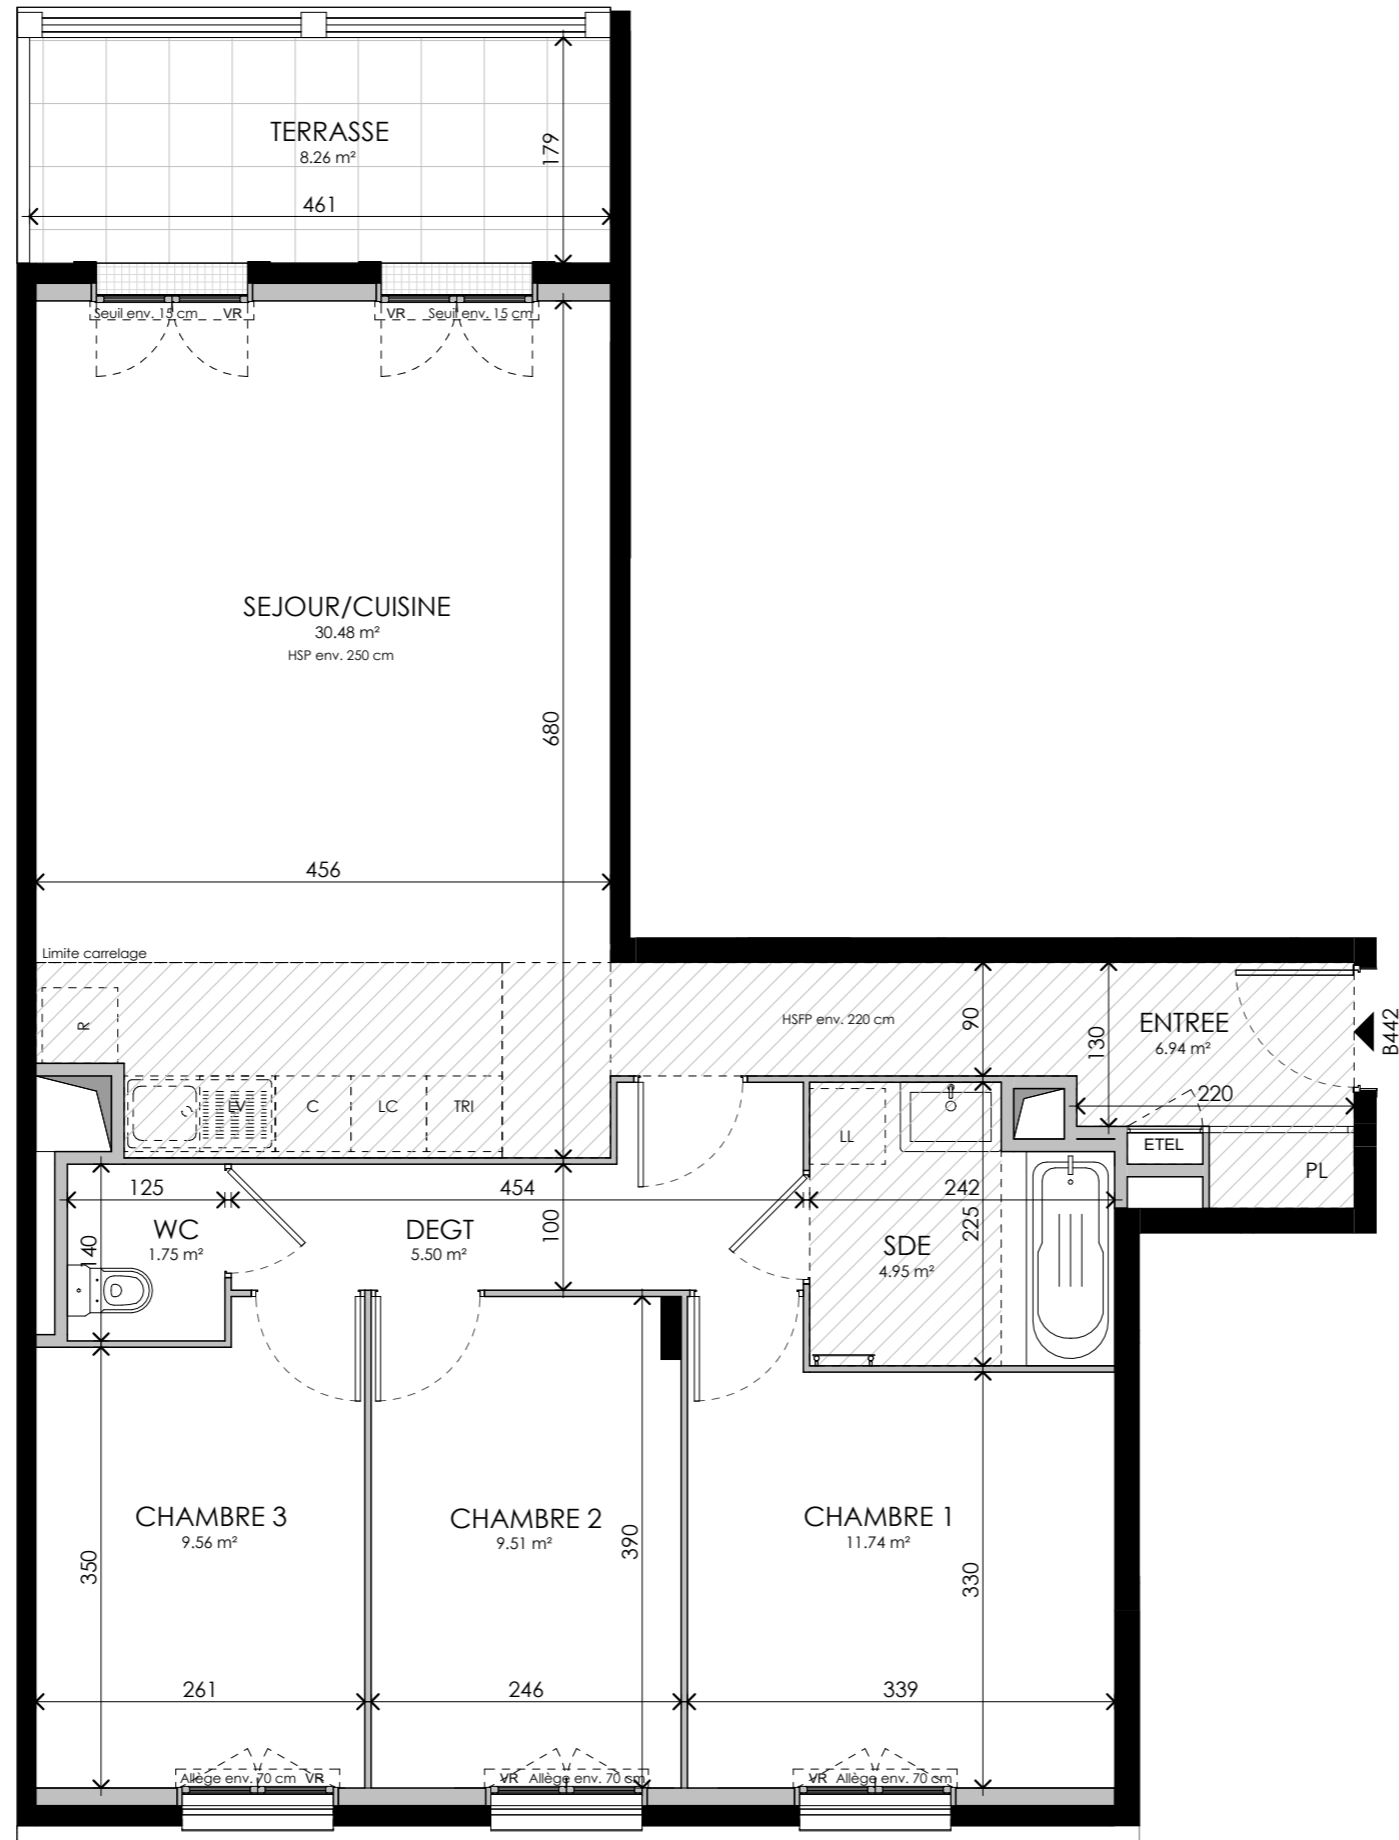

PROVISOIRE

Seine Parisii - LOT 6
Route de Seine - Ville de Cormeilles-en-Parisis

TYPLOGIE	ETAGE	LOGEMENT
T4	R+4	B442

ENTREE	6.94 m ²
SEJOUR/CUISINE	30.48 m ²
CHAMBRE 1	11.74 m ²
CHAMBRE 2	9.51 m ²
CHAMBRE 3	9.56 m ²
SDE	4.95 m ²
WC	1.75 m ²
DEGT	5.50 m ²
SURFACE TOTALE HABITABLE	80.43 m²
TERRASSE	8.26 m ²
SURFACE TOTALE PRIVATIVE	88.69 m²

LEGENDE :

LV	LAVE-VAISSELLE	LL	LAVE-LINGE
TRI	TRI SELECTIF	PL	PLACARD
R	REFRIGERATEUR	ETEL	GAINE TECHNIQUE ELECTRIQUE
C	PLAQUE DE CUISSON	VR	VOLET ROULANT
LC	LINEARE COMPLEMENTAIRE	VB	VOLET BATTANT
HSP	HAUTEUR SOUS PLAFOND	HSFP	HAUTEUR SOUS FAUX-PLAFOND
	SOFFITE/FAUX PLAFOND		RETOMBEE DE POUTRE