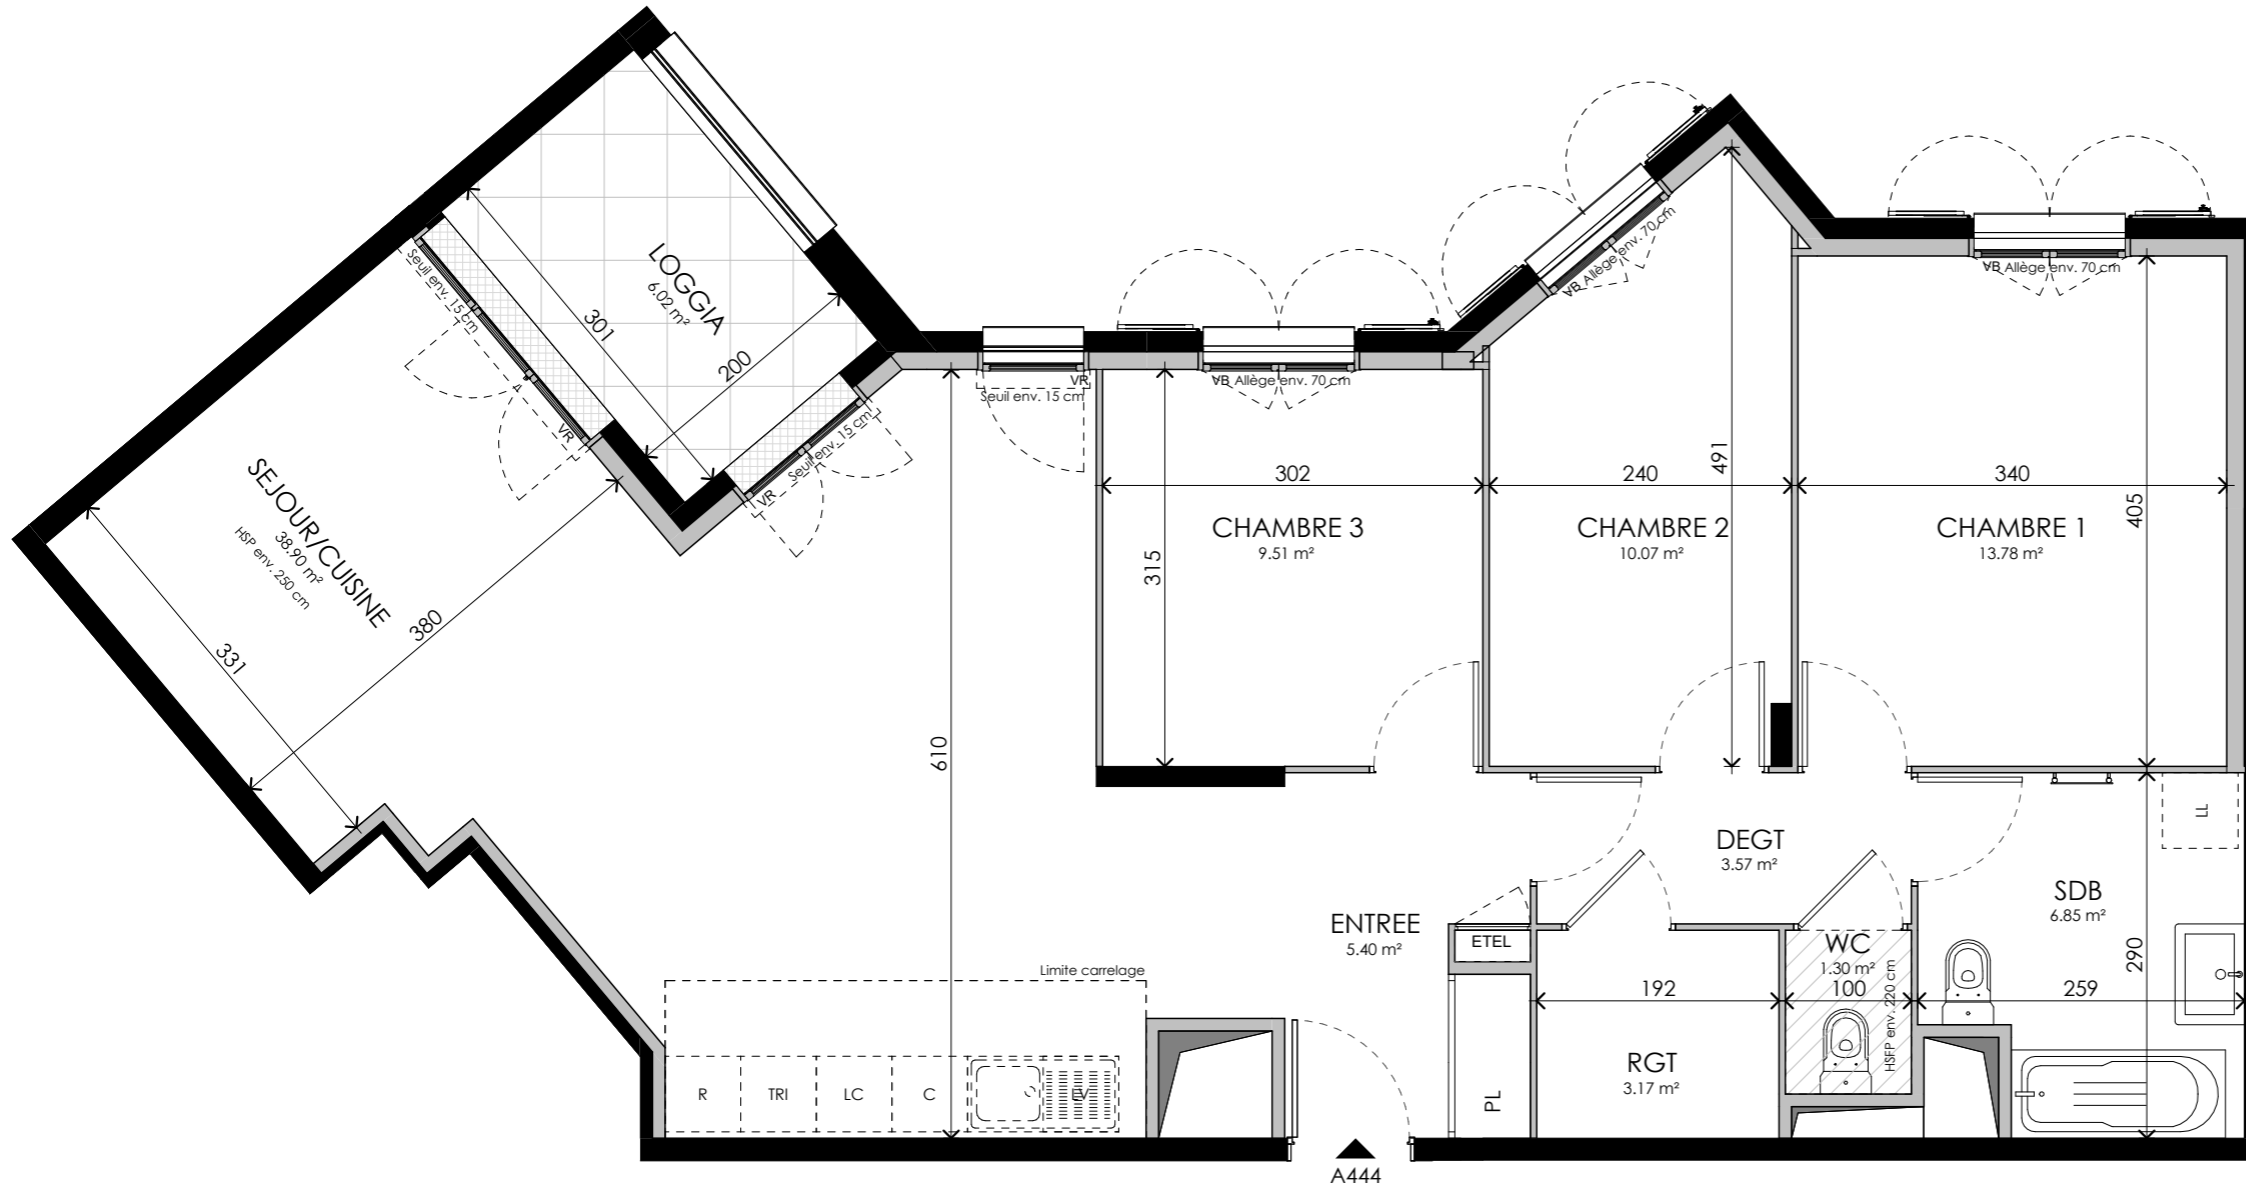

PROVISOIRE

Seine Parisii - LOT 6
Route de Seine - Ville de Cormeilles-en-Parisis

TYPLOGIE	ETAGE	LOGEMENT
T4	R+4	A444

ENTREE	5.40 m ²
SEJOUR/CUISINE	38.90 m ²
CHAMBRE 1	13.78 m ²
CHAMBRE 2	10.07 m ²
CHAMBRE 3	9.51 m ²
SDB	6.85 m ²
WC	1.30 m ²
DEGT	3.57 m ²
RGT	3.17 m ²
SURFACE TOTALE HABITABLE	92.54 m²
LOGGIA	6.02 m ²
SURFACE TOTALE PRIVATIVE	98.56 m²

LEGENDE :

LV	LAVE-VAISSELLE	LL	LAVE-LINGE
TRI	TRI SELECTIF	PL	PLACARD
R	REFRIGERATEUR	ETEL	GAINTECHNIQUE ELECTRIQUE
C	PLAQUE DE CUISSON	VR	VOLET ROULANT
LC	LINEARE COMPLEMENTAIRE	VB	VOLET BATTANT
HSP	HAUTEUR SOUS PLAFOND	HSFP	HAUTEUR SOUS FAUX-PLAFOND
	SOFFITE/FAUX PLAFOND		RETOMBEE DE POUTRE