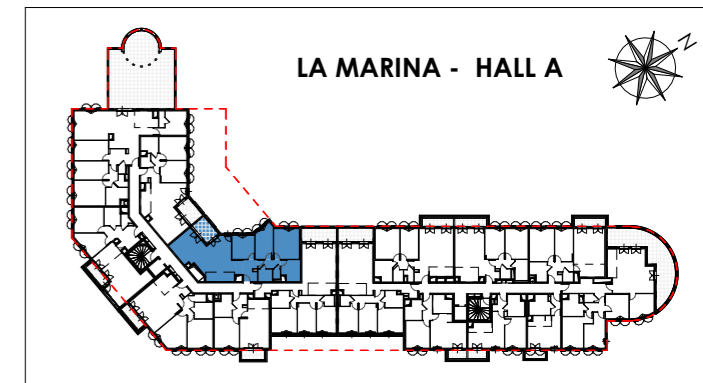

PROVISOIRE

Seine Parisii - LOT 6
Route de Seine - Ville de Cormeilles-en-Parisis

TYPLOGIE	ETAGE	LOGEMENT
T4	R+4	A444

ENTREE	5.40 m ²
SEJOUR/CUISINE	38.90 m ²
CHAMBRE 1	13.78 m ²
CHAMBRE 2	10.07 m ²
CHAMBRE 3	9.51 m ²
SDB	6.85 m ²
WC	1.30 m ²
DEGT	3.57 m ²
RGT	3.17 m ²
SURFACE TOTALE HABITABLE	92.54 m²
LOGGIA	6.02 m ²
SURFACE TOTALE PRIVATIVE	98.56 m²

LEGENDE :

LV	LAVE-VAISSELLE	LL	LAVE-LINGE
TRI	TRI SELECTIF	PL	PLACARD
R	REFRIGERATEUR	ETEL	GAINTECHNIQUE ELECTRIQUE
C	PLAQUE DE CUISSON	VR	VOLET ROULANT
LC	LINEARE COMPLEMENTAIRE	VB	VOLET BATTANT
HSP	HAUTEUR SOUS PLAFOND	HSFP	HAUTEUR SOUS FAUX-PLAFOND
	SOFFITE/FAUX PLAFOND		RETOMBEE DE POUTRE