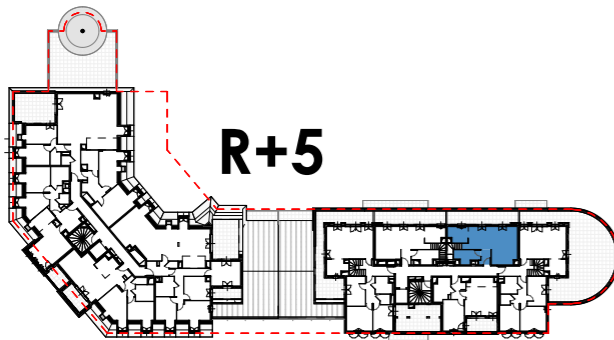

**PROVISOIRE**

Seine Parisii - LOT 6  
Route de Seine - Ville de Corneilles-en-Parisis

TPOLOGIE	ETAGE	LOGEMENT
T4	R+5 et R+6	B543

ENTREE	2.82 m²
SEJOUR/CUISINE	32.44 m²
CHAMBRE 1	11.98 m²
CHAMBRE 2	9.34 m²
CHAMBRE 3	10.18 m²
BUREAU	7.34 m²
SDE	3.79 m²
SDB	5.51 m²
DEGT	6.66 m²
<b>SURFACE TOTALE HABITABLE</b>	<b>90.05 m²</b>
TERRASSE	17.27 m²
<b>SURFACE TOTALE PRIVATIVE</b>	<b>107.32 m²</b>

**LEGENDE :**

LV	LAVE-VAISSELLE	LL	LAVE-LINGE
TRI	TRI SELECTIF	PL	PLACARD
R	REFRIGERATEUR	ETEL	GAINTECHNIQUE ELECTRIQUE
C	PLAQUE DE CUISSON	VR	VOLET ROULANT
LC	LINEARE COMPLEMENTAIRE	VB	VOLET BATTANT
HSP	HAUTEUR SOUS PLAFOND	HSFP	HAUTEUR SOUS FAUX-PLAFOND
	SOFFITE/FAUX PLAFOND	- - - -	RETOMBEE DE POUTRE