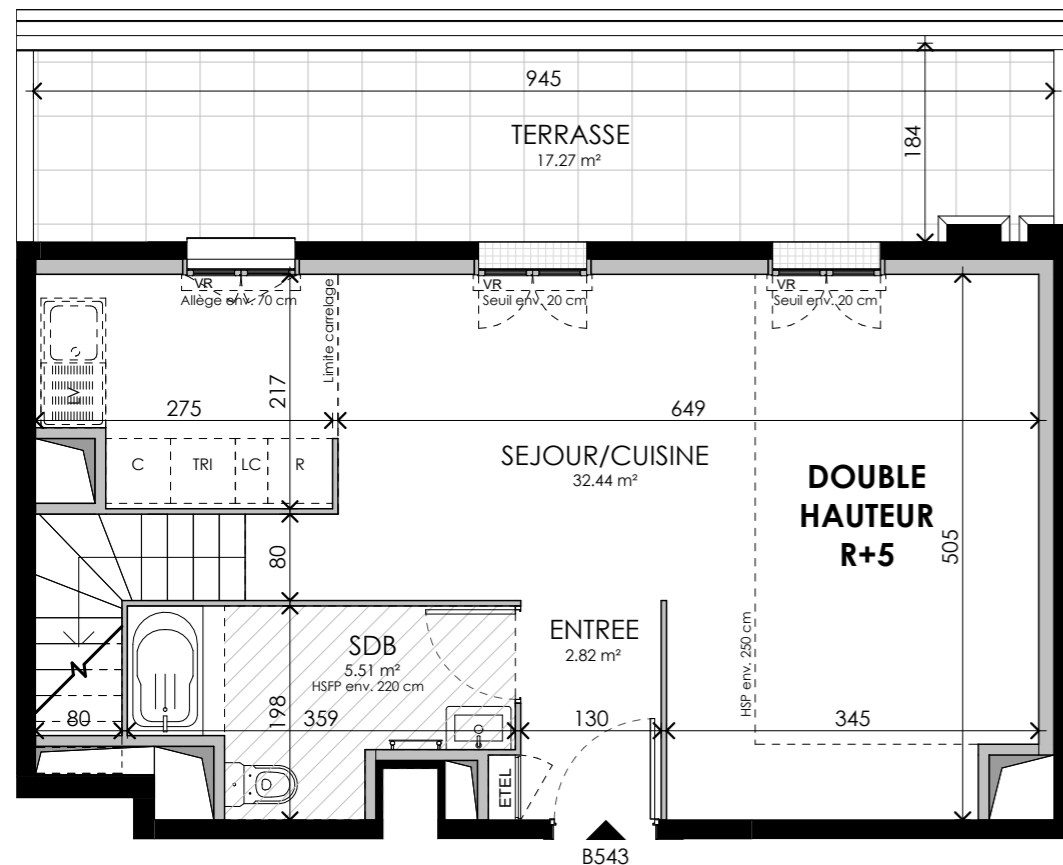

**PROVISOIRE**

Seine Parisii - LOT 6  
Route de Seine - Ville de Corneilles-en-Parisis

TPOLOGIE	ETAGE	LOGEMENT
T4	R+5 et R+6	B543

ENTREE	2.82 m²
SEJOUR/CUISINE	32.44 m²
CHAMBRE 1	11.98 m²
CHAMBRE 2	9.34 m²
CHAMBRE 3	10.18 m²
BUREAU	7.34 m²
SDE	3.79 m²
SDB	5.51 m²
DEGT	6.66 m²
<b>SURFACE TOTALE HABITABLE</b>	<b>90.05 m²</b>
TERRASSE	17.27 m²
<b>SURFACE TOTALE PRIVATIVE</b>	<b>107.32 m²</b>

**LEGENDE :**

LV	LAVE-VAISSELLE	LL	LAVE-LINGE
TRI	TRI SELECTIF	PL	PLACARD
R	REFRIGERATEUR	ETEL	GAINTECHNIQUE ELECTRIQUE
C	PLAQUE DE CUISSON	VR	VOLET ROULANT
LC	LINEARE COMPLEMENTAIRE	VB	VOLET BATTANT
HSP	HAUTEUR SOUS PLAFOND	HSFP	HAUTEUR SOUS FAUX-PLAFOND
	SOFFITE/FAUX PLAFOND	- - - -	RETOMBEE DE POUTRE