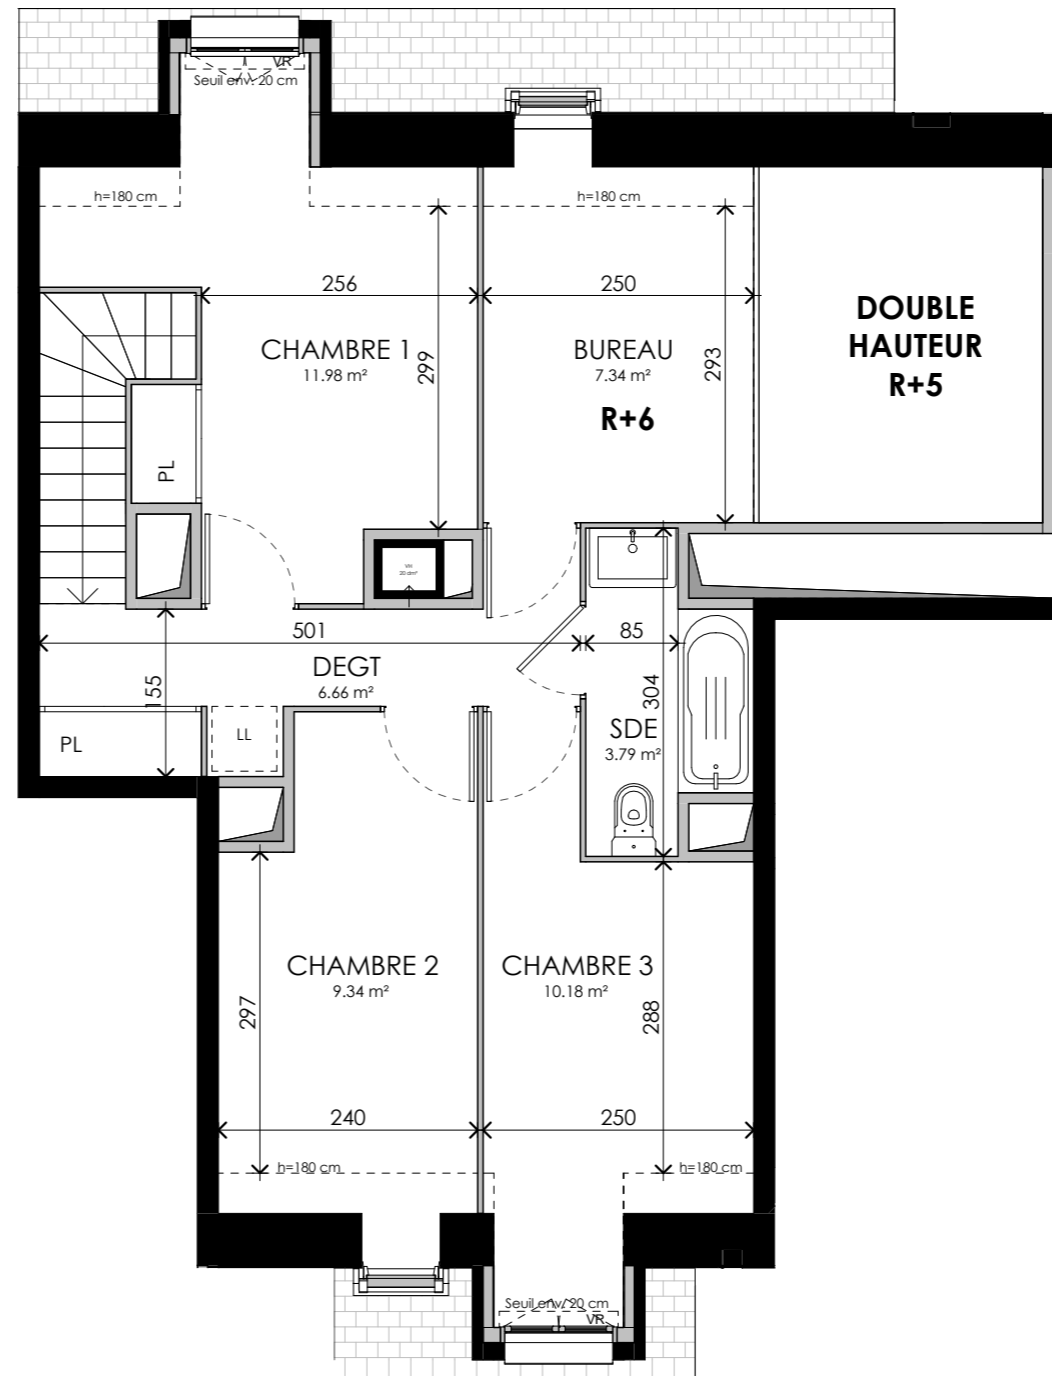

**PROVISOIRE**

Seine Parisii - LOT 6  
Route de Seine - Ville de Corneilles-en-Parisis

TPOLOGIE	ETAGE	LOGEMENT
T4	R+5 et R+6	B543

ENTREE	2.82 m²
SEJOUR/CUISINE	32.44 m²
CHAMBRE 1	11.98 m²
CHAMBRE 2	9.34 m²
CHAMBRE 3	10.18 m²
BUREAU	7.34 m²
SDE	3.79 m²
SDB	5.51 m²
DEGT	6.66 m²
<b>SURFACE TOTALE HABITABLE</b>	<b>90.05 m²</b>
TERRASSE	17.27 m²
<b>SURFACE TOTALE PRIVATIVE</b>	<b>107.32 m²</b>

**LEGENDE :**

LV	LAVE-VAISSELLE	LL	LAVE-LINGE
TRI	TRI SELECTIF	PL	PLACARD
R	REFRIGERATEUR	ETEL	GAINTECHNIQUE ELECTRIQUE
C	PLAQUE DE CUISSON	VR	VOLET ROULANT
LC	LINEARE COMPLEMENTAIRE	VB	VOLET BATTANT
HSP	HAUTEUR SOUS PLAFOND	HSFP	HAUTEUR SOUS FAUX-PLAFOND
	SOFFITE/FAUX PLAFOND	- - - -	RETOMBEE DE POUTRE