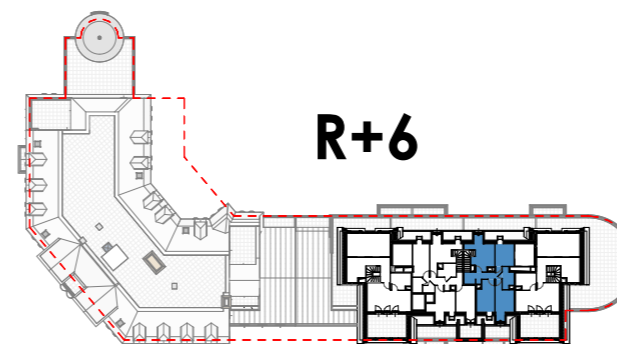

**PROVISOIRE**

Seine Parisii - LOT 6  
Route de Seine - Ville de Corneilles-en-Parisis

TPOLOGIE	ETAGE	LOGEMENT
T4	R+5 et R+6	B543

ENTREE	2.82 m²
SEJOUR/CUISINE	32.44 m²
CHAMBRE 1	11.98 m²
CHAMBRE 2	9.34 m²
CHAMBRE 3	10.18 m²
BUREAU	7.34 m²
SDE	3.79 m²
SDB	5.51 m²
DEGT	6.66 m²
<b>SURFACE TOTALE HABITABLE</b>	<b>90.05 m²</b>
TERRASSE	17.27 m²
<b>SURFACE TOTALE PRIVATIVE</b>	<b>107.32 m²</b>

**LEGENDE :**

LV	LAVE-VAISSELLE	LL	LAVE-LINGE
TRI	TRI SELECTIF	PL	PLACARD
R	REFRIGERATEUR	ETEL	GAINTECHNIQUE ELECTRIQUE
C	PLAQUE DE CUISSON	VR	VOLET ROULANT
LC	LINEARE COMPLEMENTAIRE	VB	VOLET BATTANT
HSP	HAUTEUR SOUS PLAFOND	HSFP	HAUTEUR SOUS FAUX-PLAFOND
	SOFFITE/FAUX PLAFOND	- - - -	RETOMBEE DE POUTRE