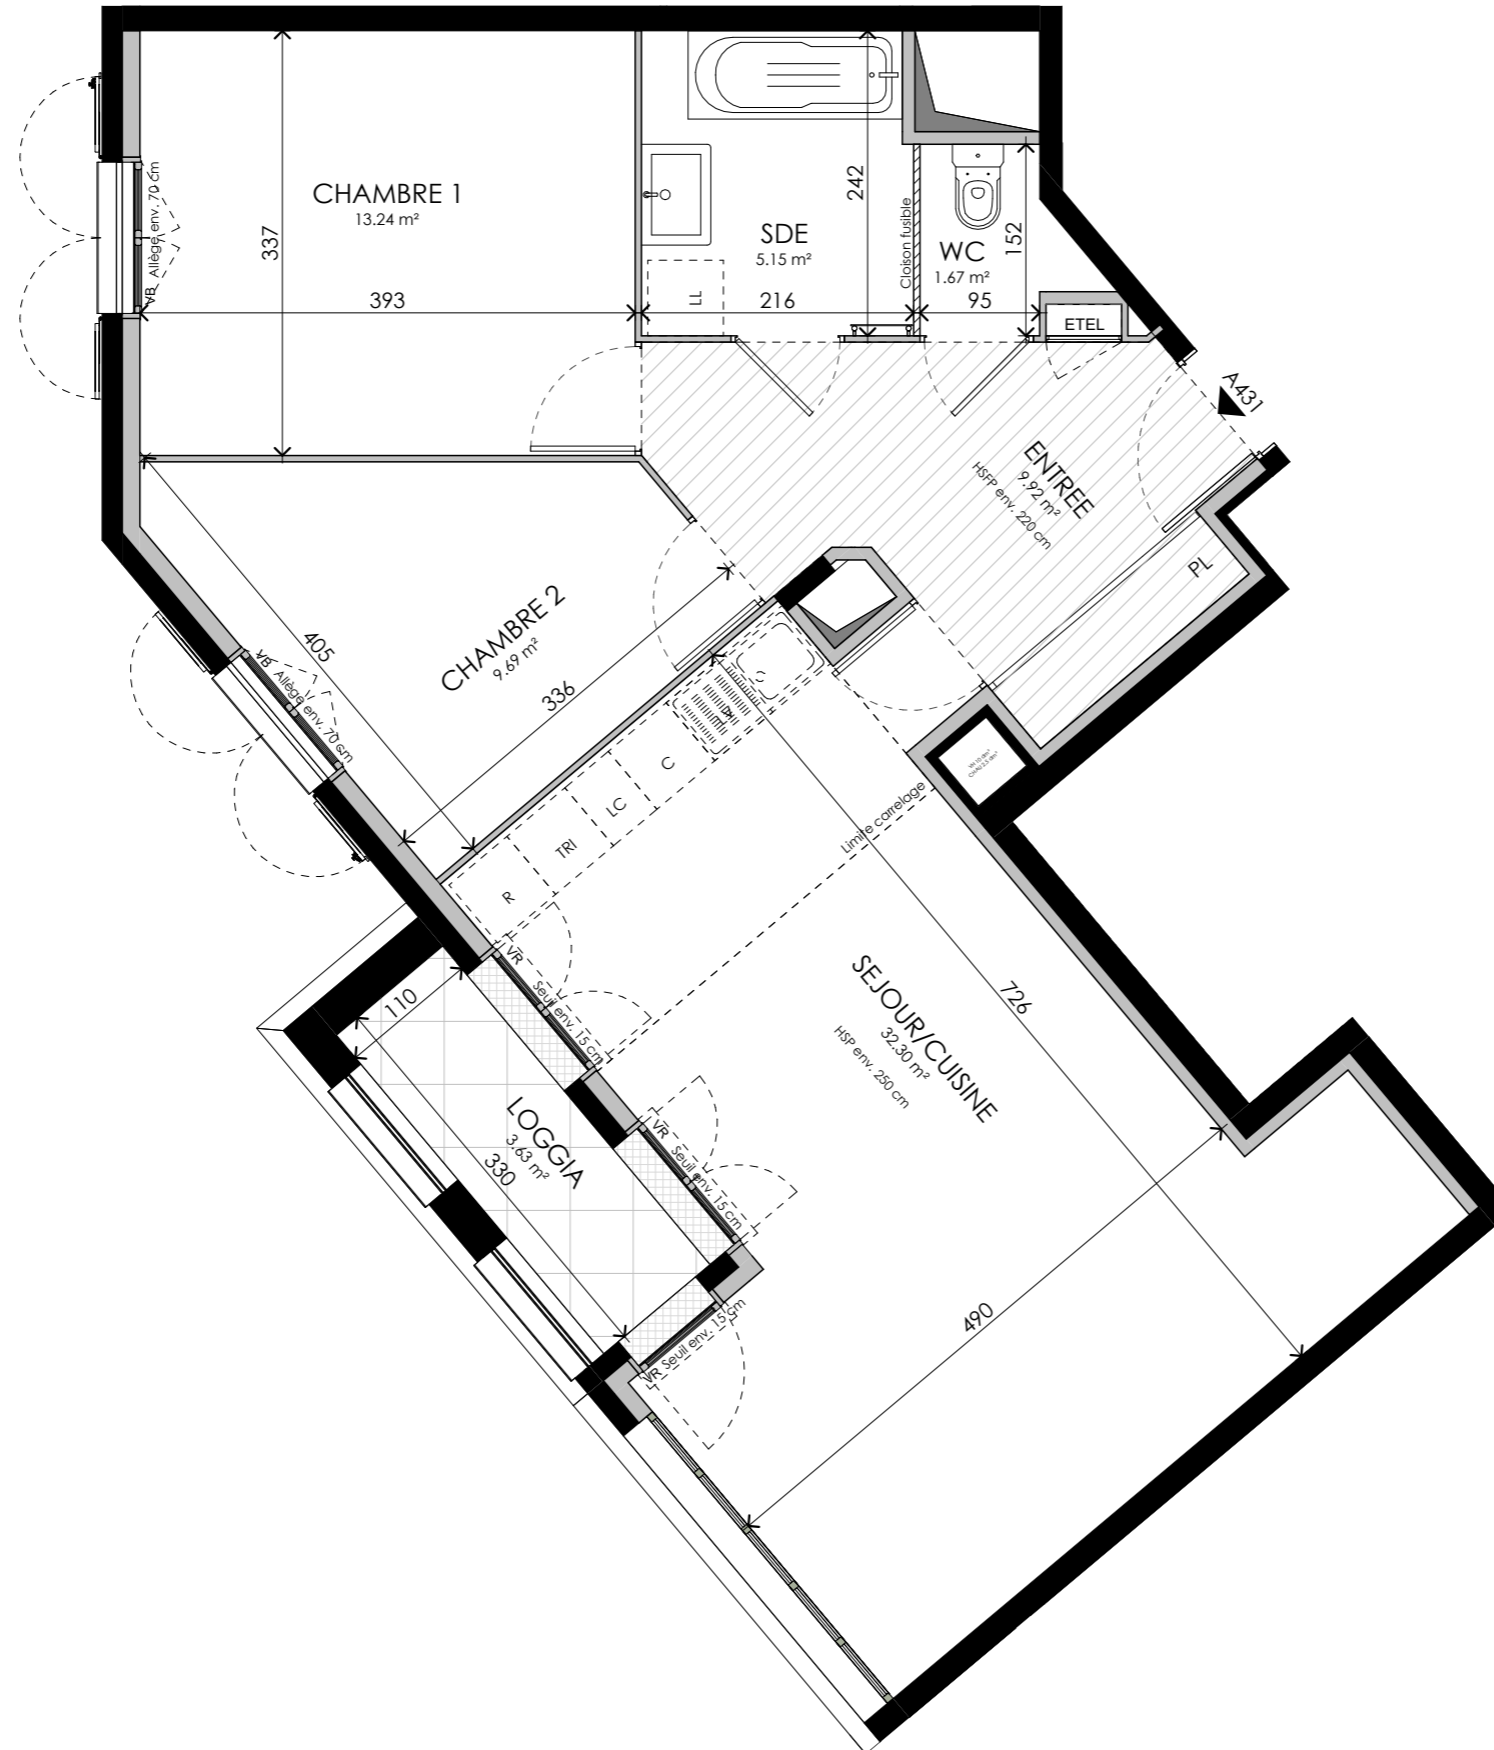

**PROVISOIRE**

Seine Parisii - LOT 6  
Route de Seine - Ville de Corneilles-en-Parisis

TYPLOGIE	ETAGE	LOGEMENT
T3	R+4	A431

ENTREE	9.92 m <sup>2</sup>
SEJOUR/CUISINE	32.30 m <sup>2</sup>
CHAMBRE 1	13.24 m <sup>2</sup>
CHAMBRE 2	9.69 m <sup>2</sup>
SDE	5.15 m <sup>2</sup>
WC	1.67 m <sup>2</sup>
<b>SURFACE TOTALE HABITABLE</b>	<b>71.98 m<sup>2</sup></b>
LOGGIA	3.63 m <sup>2</sup>
<b>SURFACE TOTALE PRIVATIVE</b>	<b>75.61 m<sup>2</sup></b>

**LEGENDE :**

LV	LAVE-VAISSELLE	LL	LAVE-LINGE
TRI	TRI SELECTIF	PL	PLACARD
R	REFRIGERATEUR	EDEL	GAINTECHNIQUE ELECTRIQUE
C	PLAQUE DE CUISSON	VR	VOLET ROULANT
LC	LINEARE COMPLEMENTAIRE	VB	VOLET BATTANT
HSP	HAUTEUR SOUS PLAFOND	HSFP	HAUTEUR SOUS FAUX-PLAFOND
	SOFFITE/FAUX PLAFOND		RETOMBEE DE POUTRE