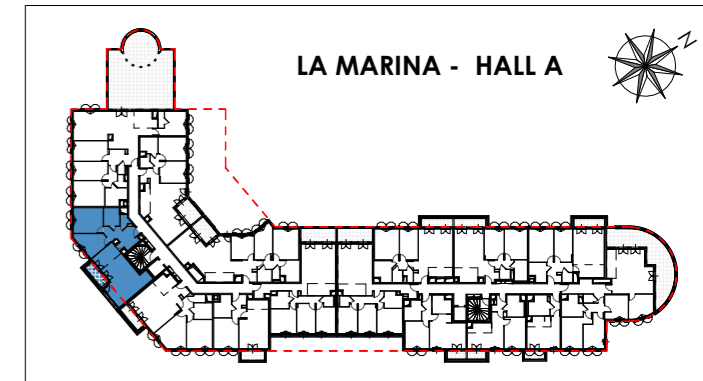

**PROVISOIRE**

Seine Parisii - LOT 6  
Route de Seine - Ville de Corneilles-en-Parisis

TYPLOGIE	ETAGE	LOGEMENT
T3	R+4	A431

ENTREE	9.92 m <sup>2</sup>
SEJOUR/CUISINE	32.30 m <sup>2</sup>
CHAMBRE 1	13.24 m <sup>2</sup>
CHAMBRE 2	9.69 m <sup>2</sup>
SDE	5.15 m <sup>2</sup>
WC	1.67 m <sup>2</sup>
<b>SURFACE TOTALE HABITABLE</b>	<b>71.98 m<sup>2</sup></b>
LOGGIA	3.63 m <sup>2</sup>
<b>SURFACE TOTALE PRIVATIVE</b>	<b>75.61 m<sup>2</sup></b>

**LEGENDE :**

LV	LAVE-VAISSELLE	LL	LAVE-LINGE
TRI	TRI SELECTIF	PL	PLACARD
R	REFRIGERATEUR	EDEL	GAINTECHNIQUE ELECTRIQUE
C	PLAQUE DE CUISSON	VR	VOLET ROULANT
LC	LINEARE COMPLEMENTAIRE	VB	VOLET BATTANT
HSP	HAUTEUR SOUS PLAFOND	HSFP	HAUTEUR SOUS FAUX-PLAFOND
	SOFFITE/FAUX PLAFOND		RETOMBEE DE POUTRE