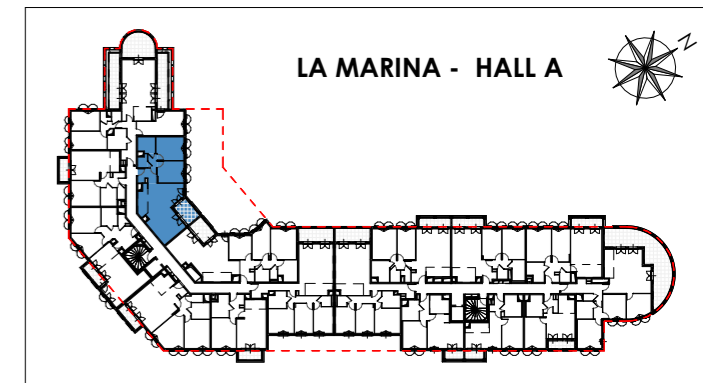

PROVISOIRE

Seine Parisii - LOT 6
Route de Seine - Ville de Cormeilles-en-Parisis

TYPLOGIE	ETAGE	LOGEMENT
T3	R+3	A334

ENTREE	4.77 m ²
SEJOUR/CUISINE	35.36 m ²
CHAMBRE 1	11.32 m ²
CHAMBRE 2	10.05 m ²
SDE	4.84 m ²
WC	2.00 m ²
DEGT	2.22 m ²
SURFACE TOTALE HABITABLE	70.57 m²
LOGGIA	6.00 m ²
SURFACE TOTALE PRIVATIVE	76.57 m²

LEGENDE :

LV	LAVE-VAISSELLE	LL	LAVE-LINGE
TRI	TRI SELECTIF	PL	PLACARD
R	REFRIGERATEUR	ETEL	GAINTECHNIQUE ELECTRIQUE
C	PLAQUE DE CUISSON	VR	VOLET ROULANT
LC	LINEAIRE COMPLEMENTAIRE	VB	VOLET BATTANT
HSP	HAUTEUR SOUS PLAFOND	HSFP	HAUTEUR SOUS FAUX-PLAFOND
	SOFFITE/FAUX PLAFOND		RETOMBEE DE POUTRE