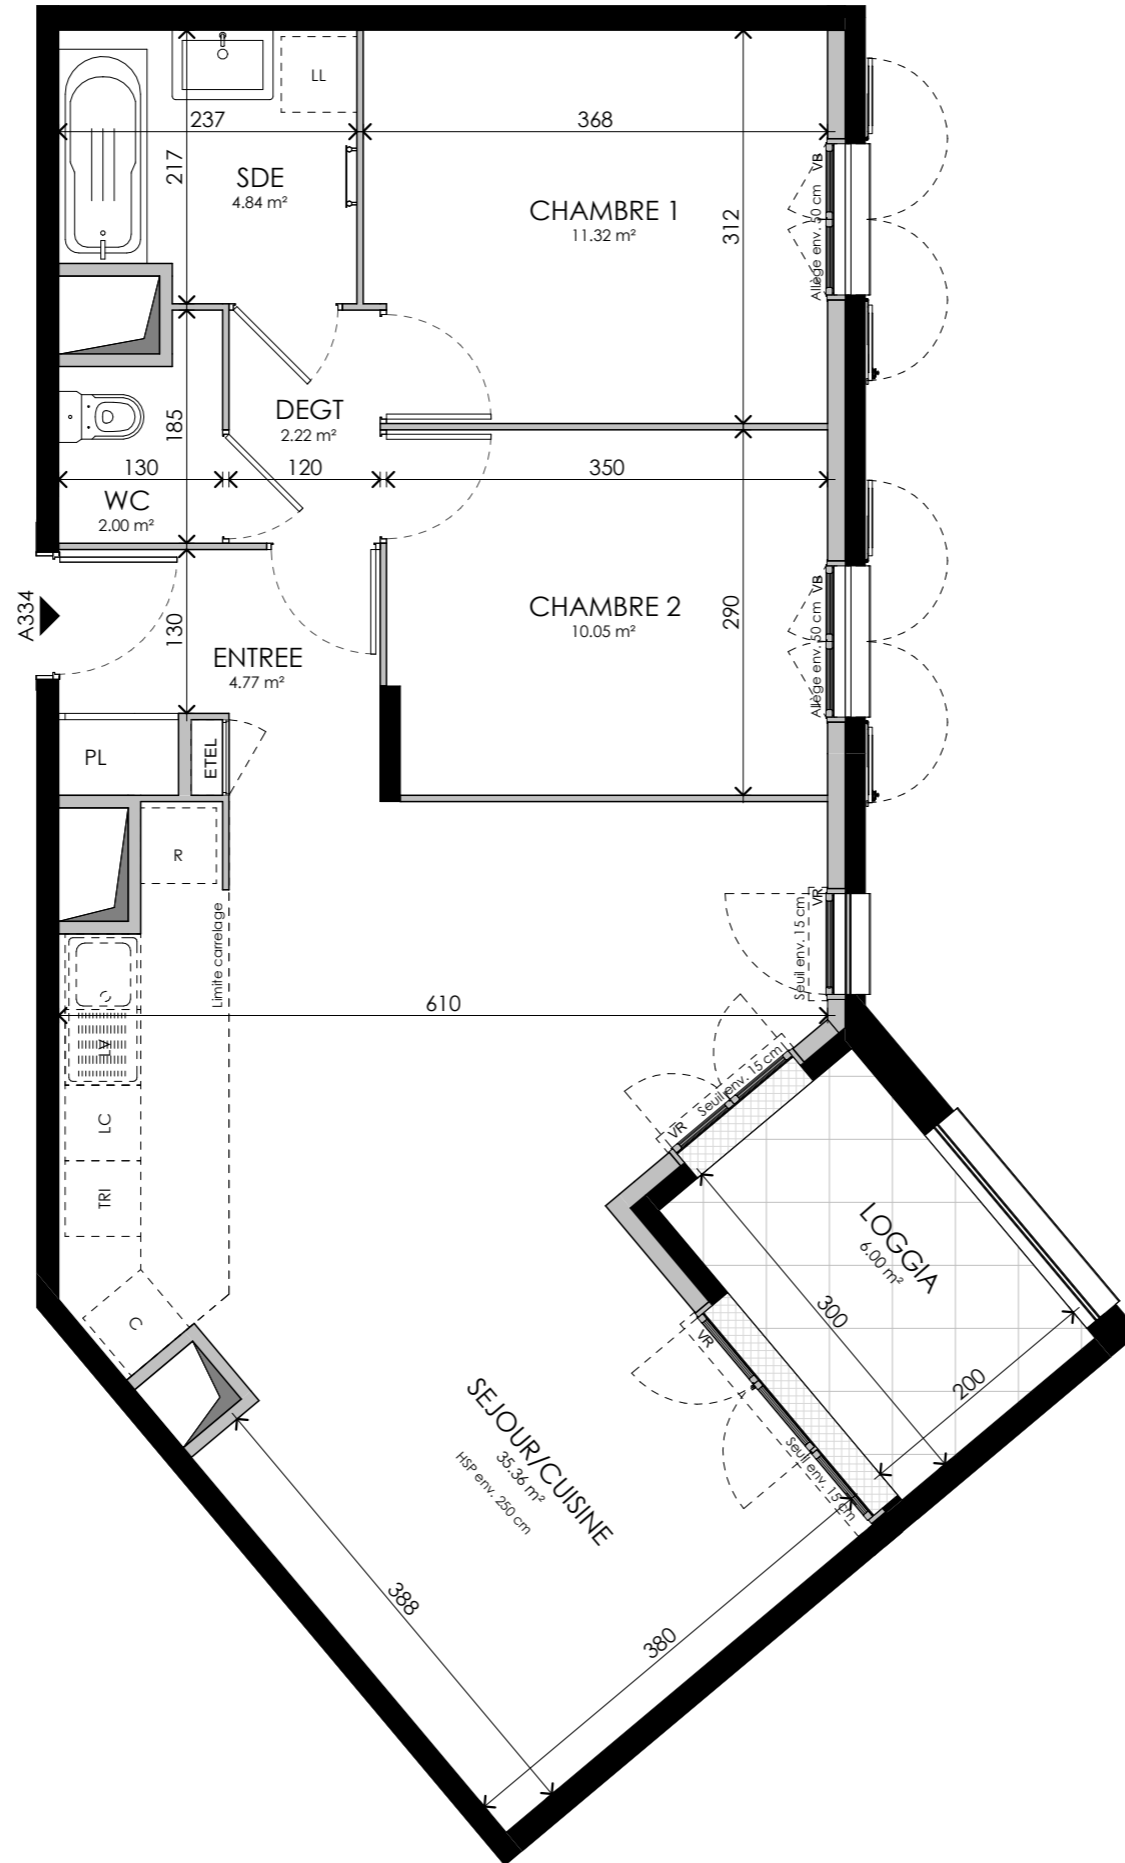

PROVISOIRE

Seine Parisii - LOT 6
Route de Seine - Ville de Cormeilles-en-Parisis

TYPLOGIE	ETAGE	LOGEMENT
T3	R+3	A334

ENTREE	4.77 m ²
SEJOUR/CUISINE	35.36 m ²
CHAMBRE 1	11.32 m ²
CHAMBRE 2	10.05 m ²
SDE	4.84 m ²
WC	2.00 m ²
DEGT	2.22 m ²
SURFACE TOTALE HABITABLE	70.57 m²
LOGGIA	6.00 m ²
SURFACE TOTALE PRIVATIVE	76.57 m²

LEGENDE :

LV	LAVE-VAISSELLE	LL	LAVE-LINGE
TRI	TRI SELECTIF	PL	PLACARD
R	REFRIGERATEUR	ETEL	GAINTECHNIQUE ELECTRIQUE
C	PLAQUE DE CUISSON	VR	VOLET ROULANT
LC	LINEAIRE COMPLEMENTAIRE	VB	VOLET BATTANT
HSP	HAUTEUR SOUS PLAFOND	HSFP	HAUTEUR SOUS FAUX-PLAFOND
	SOFFITE/FAUX PLAFOND		RETOMBEE DE POUTRE