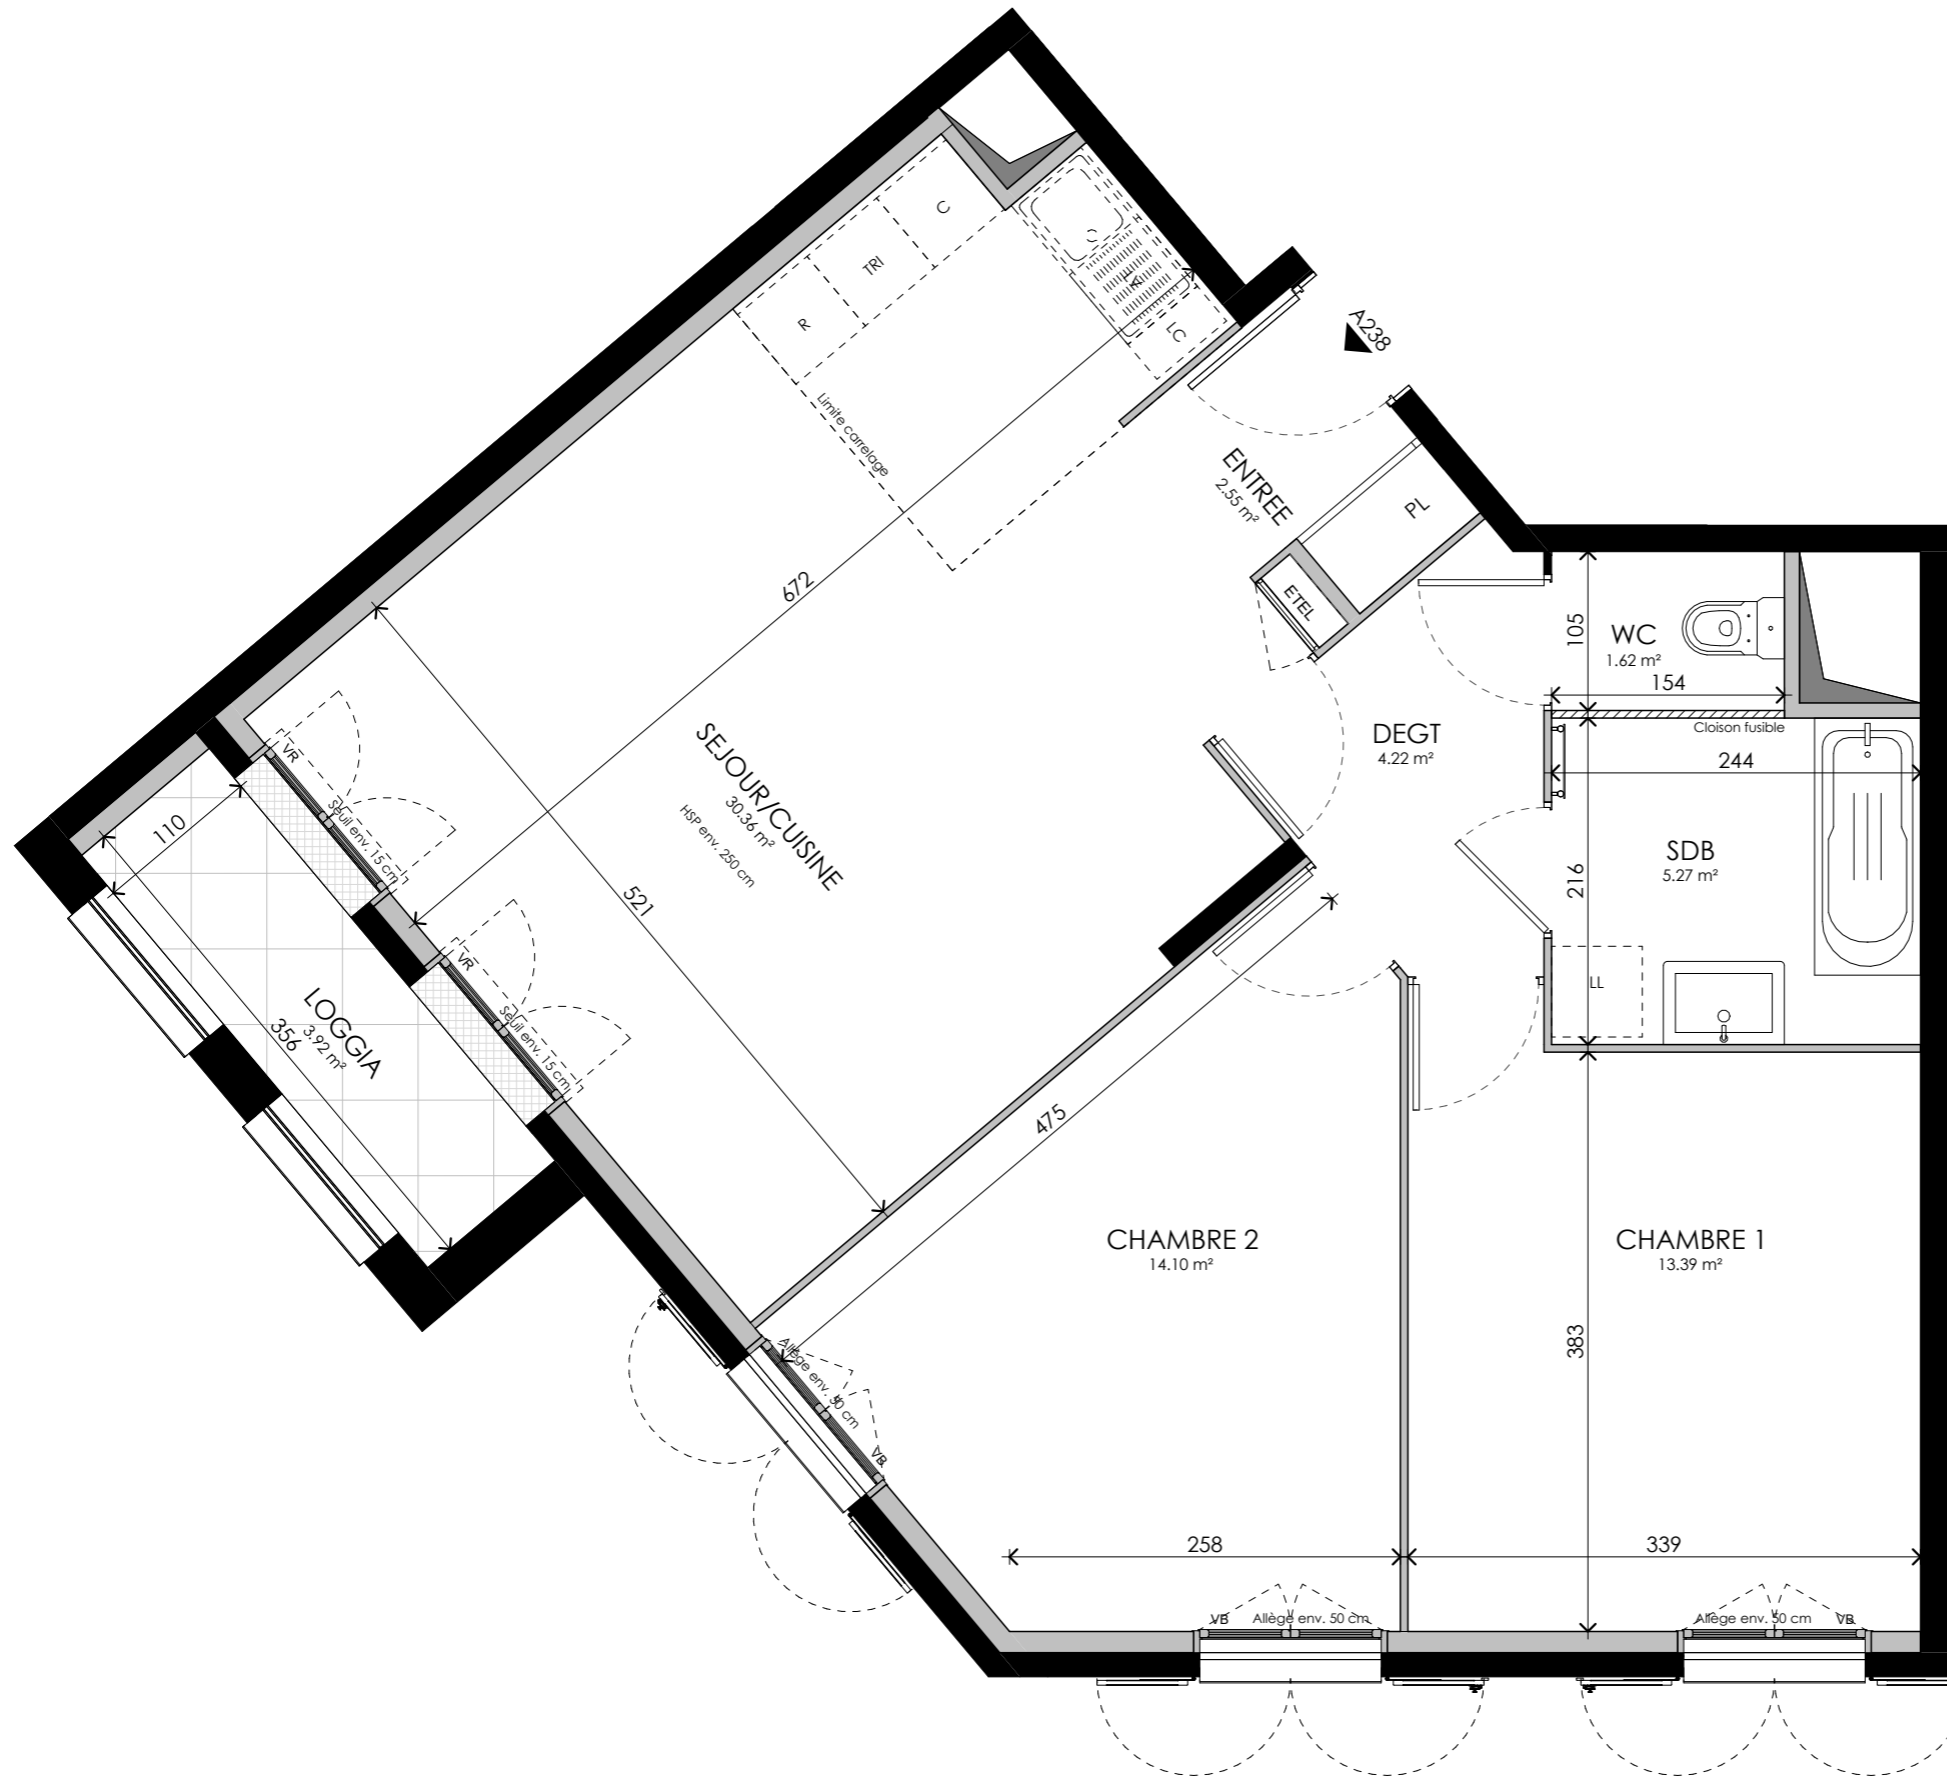

PROVISOIRE

Seine Parisii - LOT 6
Route de Seine - Ville de Cormeilles-en-Parisis

TYPLOGIE	ETAGE	LOGEMENT
T3	R+2	A238

ENTREE	2.55 m ²
SEJOUR/CUISINE	30.36 m ²
CHAMBRE 1	13.39 m ²
CHAMBRE 2	14.10 m ²
SDB	5.27 m ²
WC	1.62 m ²
DEGT	4.22 m ²
SURFACE TOTALE HABITABLE	71.50 m²
LOGGIA	3.92 m ²
SURFACE TOTALE PRIVATIVE	75.42 m²

LEGENDE :

LV	LAVE-VAISSELLE	LL	LAVE-LINGE
TRI	TRI SELECTIF	PL	PLACARD
R	REFRIGERATEUR	ETEL	GAINTECHNIQUE ELECTRIQUE
C	PLAQUE DE CUISSON	VR	VOLET ROULANT
LC	LINEARE COMPLEMENTAIRE	VB	VOLET BATTANT
HSP	HAUTEUR SOUS PLAFOND	HSFP	HAUTEUR SOUS FAUX-PLAFOND
	SOFFITE/FAUX PLAFOND		RETOMBEE DE POUTRE