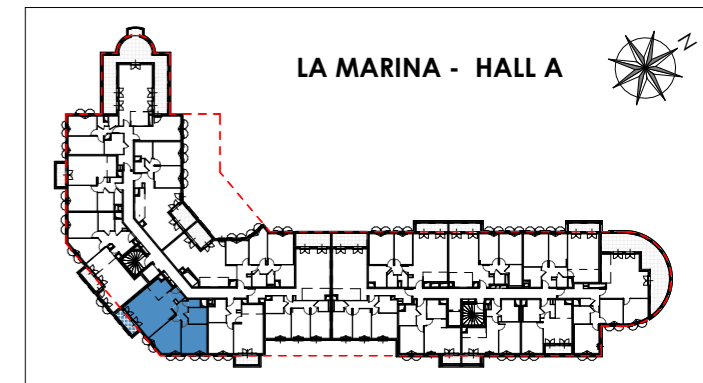

PROVISOIRE

Seine Parisii - LOT 6
Route de Seine - Ville de Cormeilles-en-Parisis

TYPLOGIE	ETAGE	LOGEMENT
T3	R+2	A238

ENTREE	2.55 m ²
SEJOUR/CUISINE	30.36 m ²
CHAMBRE 1	13.39 m ²
CHAMBRE 2	14.10 m ²
SDB	5.27 m ²
WC	1.62 m ²
DEGT	4.22 m ²
SURFACE TOTALE HABITABLE	71.50 m²
LOGGIA	3.92 m ²
SURFACE TOTALE PRIVATIVE	75.42 m²

LEGENDE :

LV	LAVE-VAISSELLE	LL	LAVE-LINGE
TRI	TRI SELECTIF	PL	PLACARD
R	REFRIGERATEUR	ETEL	GAINTECHNIQUE ELECTRIQUE
C	PLAQUE DE CUISSON	VR	VOLET ROULANT
LC	LINEARE COMPLEMENTAIRE	VB	VOLET BATTANT
HSP	HAUTEUR SOUS PLAFOND	HSFP	HAUTEUR SOUS FAUX-PLAFOND
	SOFFITE/FAUX PLAFOND		RETOMBEE DE POUTRE