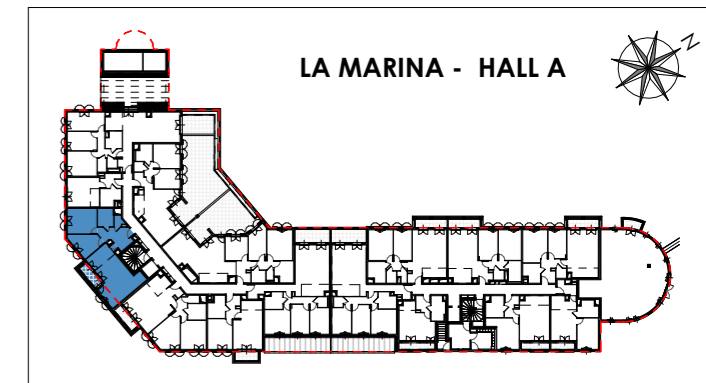

PROVISOIRE

Seine Parisii - LOT 6
Route de Seine - Ville de Cormeilles-en-Parisis

TYPLOGIE	ETAGE	LOGEMENT
T3	R+1	A131

ENTREE	9.92 m ²
SEJOUR/COUISINE	32.31 m ²
CHAMBRE 1	13.24 m ²
CHAMBRE 2	9.69 m ²
SDB	5.15 m ²
WC	1.67 m ²
SURFACE TOTALE HABITABLE	71.98 m²
LOGGIA	3.63 m ²
SURFACE TOTALE PRIVATIVE	75.61 m²

LEGENDE :

LV	LAVE-VAISSELLE	LL	LAVE-LINGE
TRI	TRI SELECTIF	PL	PLACARD
R	REFRIGERATEUR	ETEL	GAINTECHNIQUE ELECTRIQUE
C	PLAQUE DE CUISSON	VR	VOLET ROULANT
LC	LINEARE COMPLEMENTAIRE	VB	VOLET BATTANT
HSP	HAUTEUR SOUS PLAFOND	HSFP	HAUTEUR SOUS FAUX-PLAFOND
	SOFFITE/FAUX PLAFOND		RETOMBEE DE POUTRE