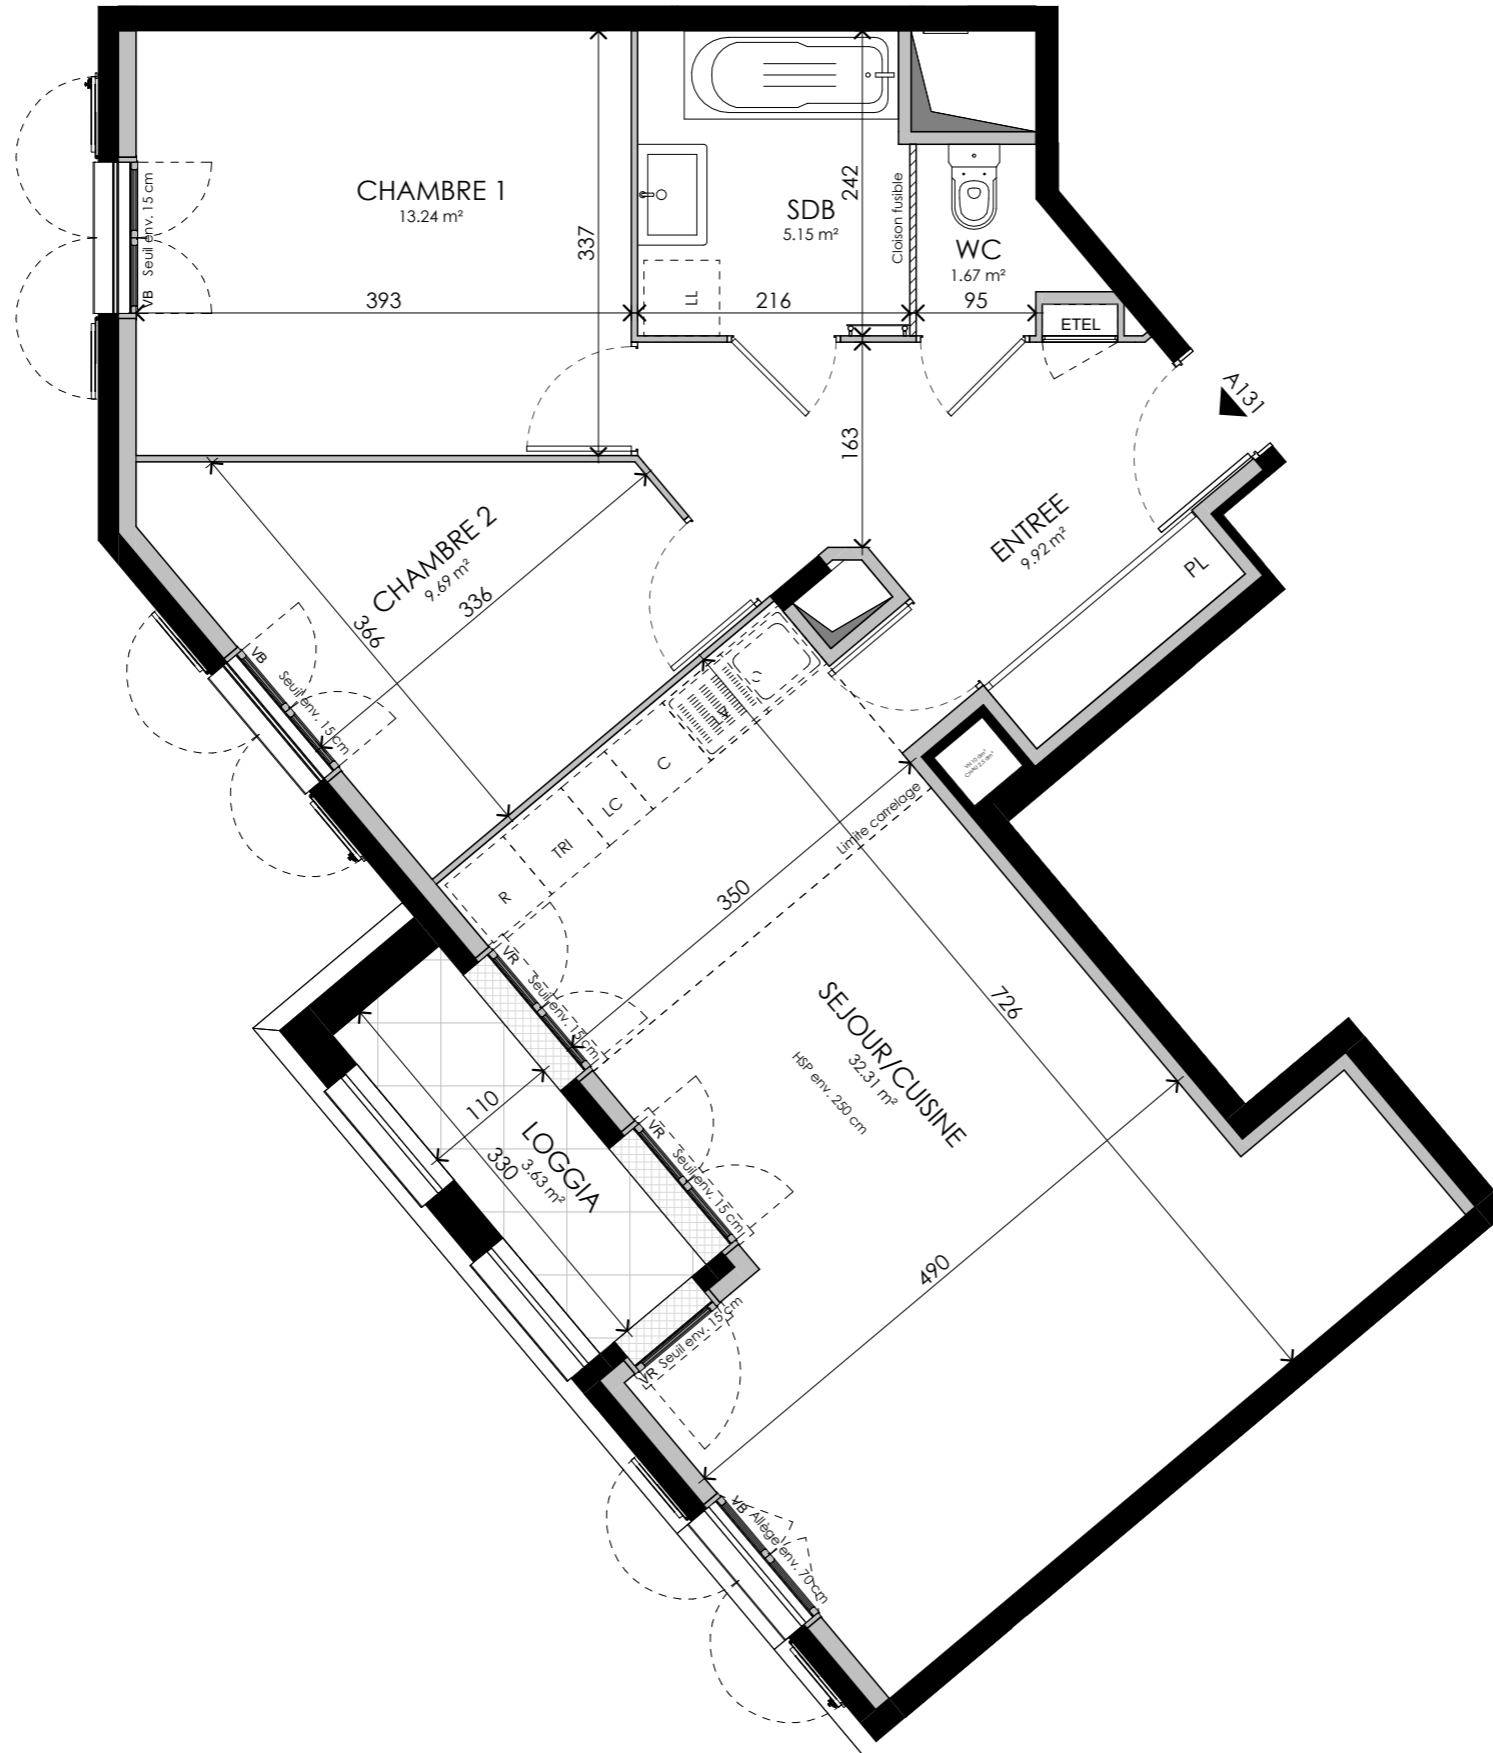

PROVISOIRE

Seine Parisii - LOT 6
Route de Seine - Ville de Cormeilles-en-Parisis

TYPLOGIE	ETAGE	LOGEMENT
T3	R+1	A131

ENTREE	9.92 m ²
SEJOUR/COUISINE	32.31 m ²
CHAMBRE 1	13.24 m ²
CHAMBRE 2	9.69 m ²
SDB	5.15 m ²
WC	1.67 m ²
SURFACE TOTALE HABITABLE	71.98 m²
LOGGIA	3.63 m ²
SURFACE TOTALE PRIVATIVE	75.61 m²

LEGENDE :

LV	LAVE-VAISSELLE	LL	LAVE-LINGE
TRI	TRI SELECTIF	PL	PLACARD
R	REFRIGERATEUR	ETEL	GAINTECHNIQUE ELECTRIQUE
C	PLAQUE DE CUISSON	VR	VOLET ROULANT
LC	LINEARE COMPLEMENTAIRE	VB	VOLET BATTANT
HSP	HAUTEUR SOUS PLAFOND	HSFP	HAUTEUR SOUS FAUX-PLAFOND
	SOFFITE/FAUX PLAFOND		RETOMBEE DE POUTRE