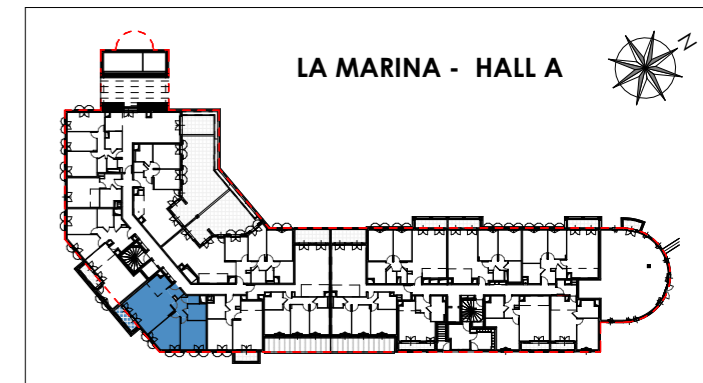

**PROVISOIRE**

Seine Parisii - LOT 6  
Route de Seine - Ville de Cormeilles-en-Parisis

TPOLOGIE	ETAGE	LOGEMENT
T3	R+1	A138

ENTREE	2.55 m <sup>2</sup>
SEJOUR/CUISINE	30.36 m <sup>2</sup>
CHAMBRE 1	13.39 m <sup>2</sup>
CHAMBRE 2	14.10 m <sup>2</sup>
SDB	5.27 m <sup>2</sup>
WC	1.62 m <sup>2</sup>
DEGT	4.22 m <sup>2</sup>
<b>SURFACE TOTALE HABITABLE</b>	<b>71.50 m<sup>2</sup></b>
LOGGIA	3.92 m <sup>2</sup>
<b>SURFACE TOTALE PRIVATIVE</b>	<b>75.42 m<sup>2</sup></b>

**LEGENDE :**

LV	LAVE-VAISSELLE	LL	LAVE-LINGE
TRI	TRI SELECTIF	PL	PLACARD
R	REFRIGERATEUR	ETEL	GAINTECHNIQUE ELECTRIQUE
C	PLAQUE DE CUISSON	VR	VOLET ROULANT
LC	LINEARE COMPLEMENTAIRE	VB	VOLET BATTANT
HSP	HAUTEUR SOUS PLAFOND	HSFP	HAUTEUR SOUS FAUX-PLAFOND
	SOFFITE/FAUX PLAFOND		RETOMBEE DE POUTRE