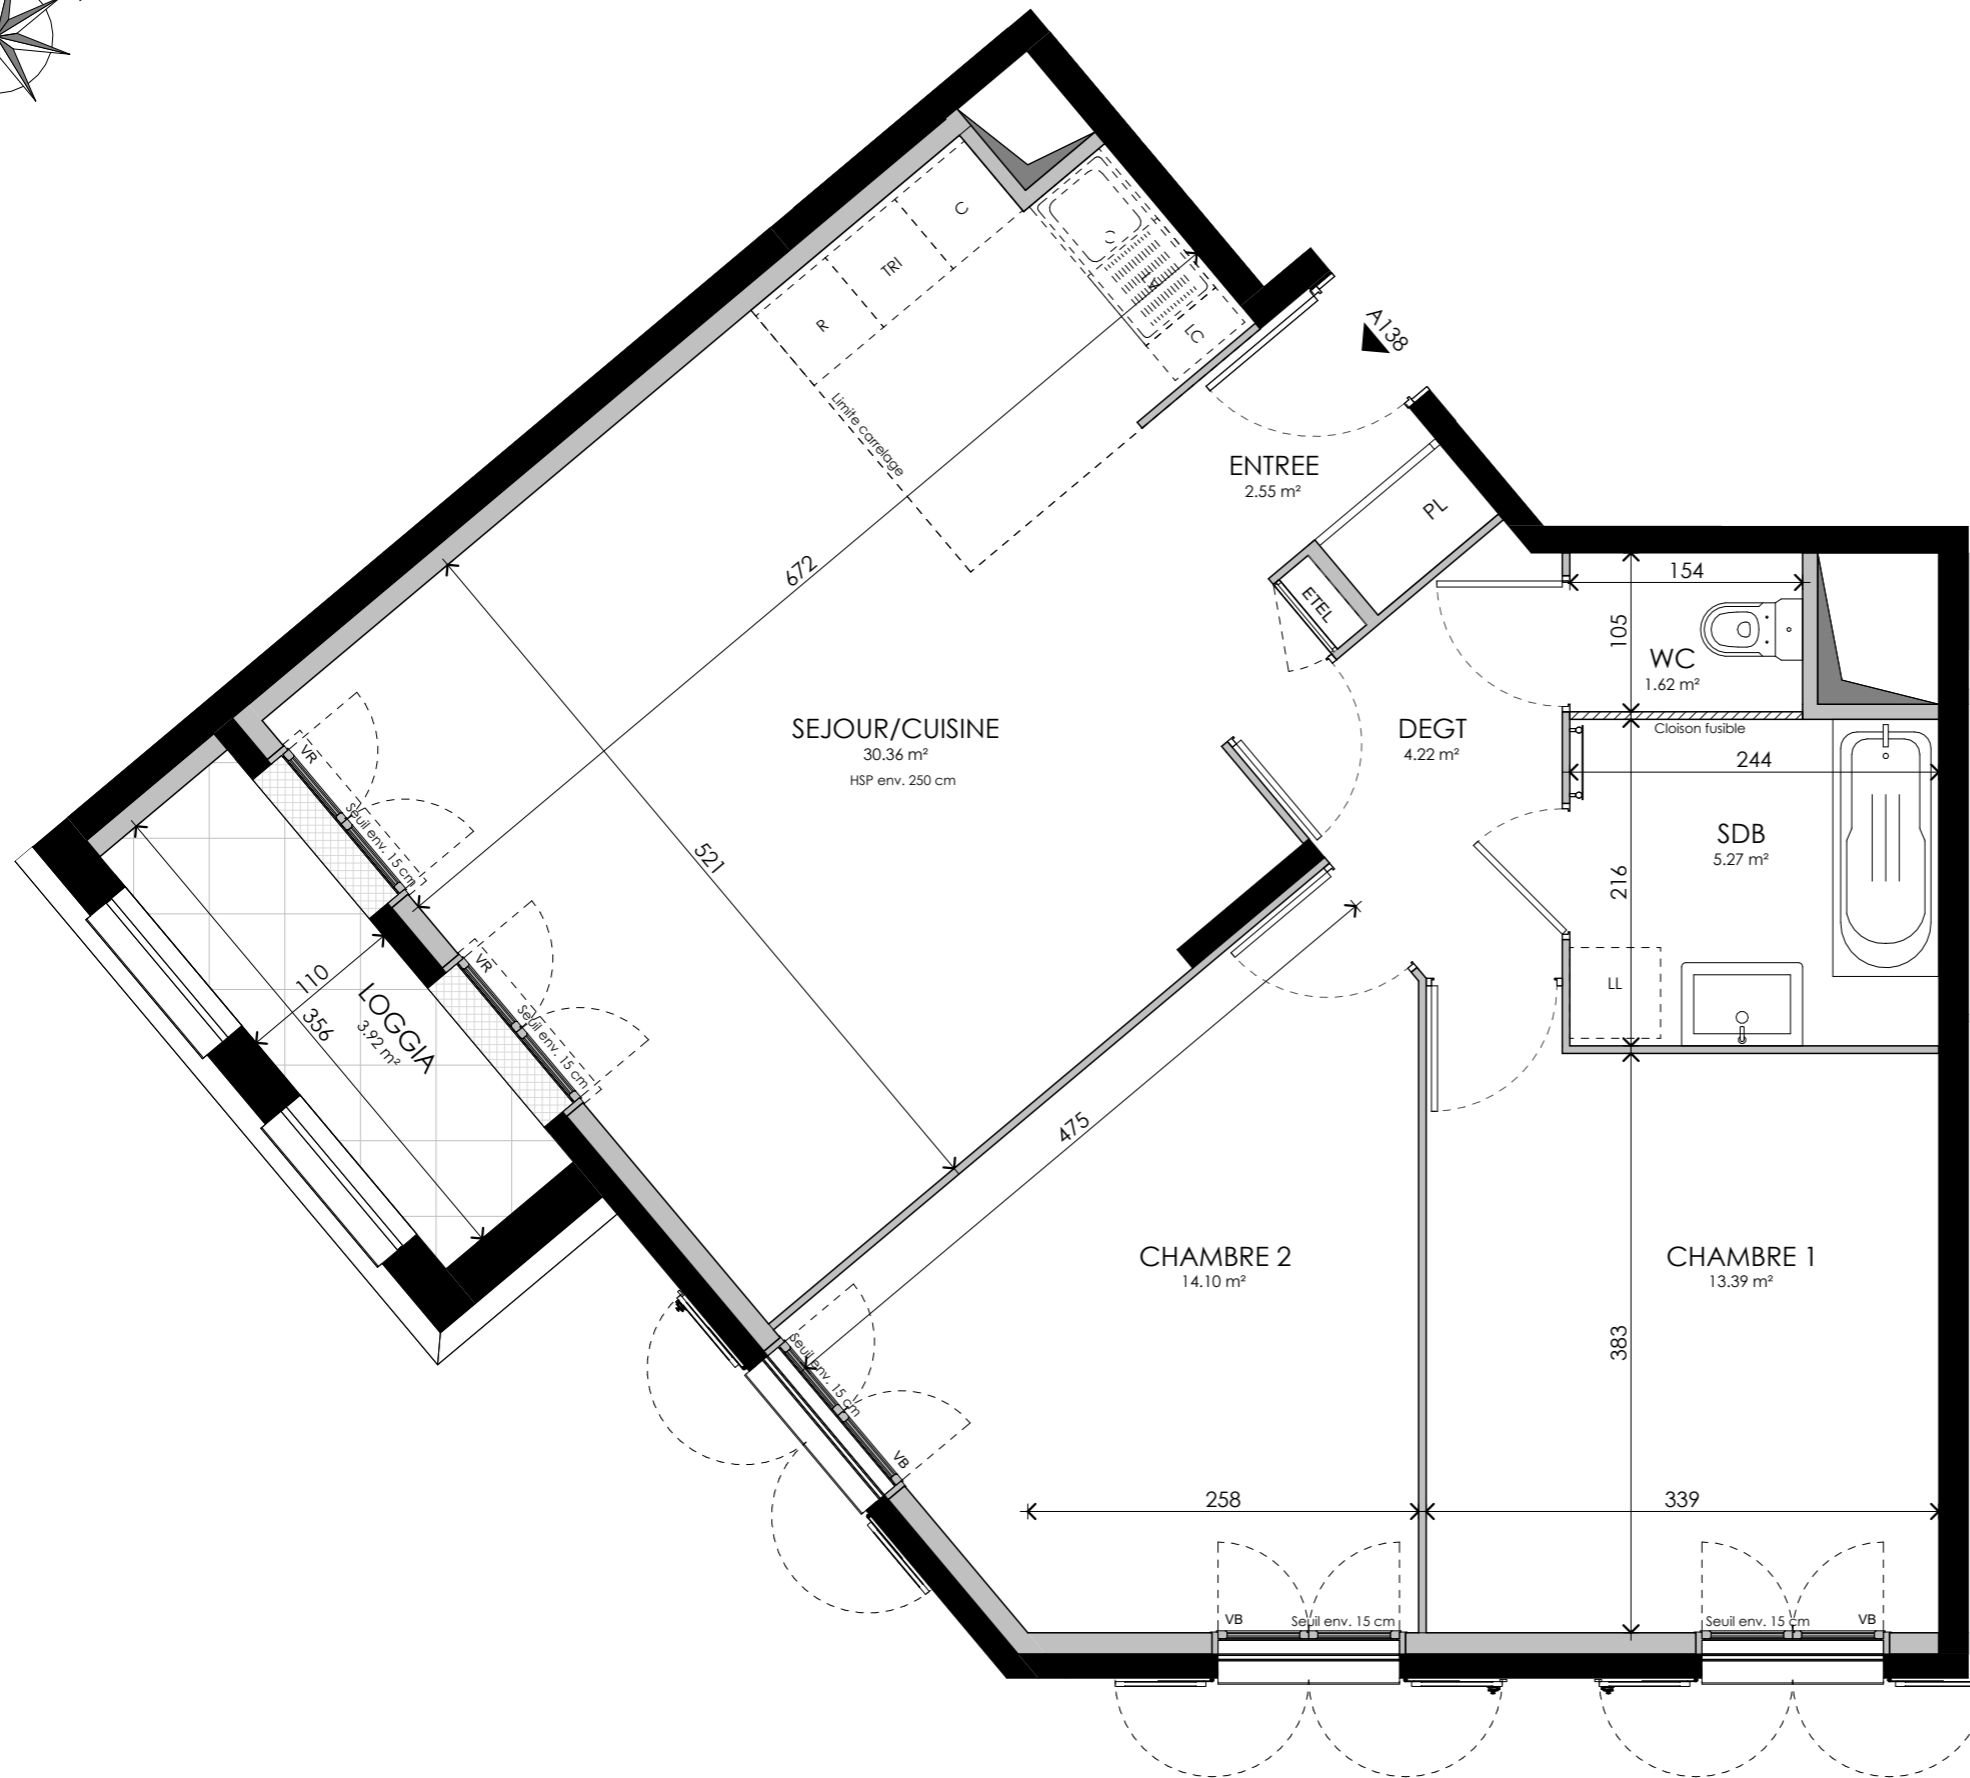

**PROVISOIRE**

Seine Parisii - LOT 6  
Route de Seine - Ville de Cormeilles-en-Parisis

TPOLOGIE	ETAGE	LOGEMENT
T3	R+1	A138

ENTREE	2.55 m <sup>2</sup>
SEJOUR/CUISINE	30.36 m <sup>2</sup>
CHAMBRE 1	13.39 m <sup>2</sup>
CHAMBRE 2	14.10 m <sup>2</sup>
SDB	5.27 m <sup>2</sup>
WC	1.62 m <sup>2</sup>
DEGT	4.22 m <sup>2</sup>
<b>SURFACE TOTALE HABITABLE</b>	<b>71.50 m<sup>2</sup></b>
LOGGIA	3.92 m <sup>2</sup>
<b>SURFACE TOTALE PRIVATIVE</b>	<b>75.42 m<sup>2</sup></b>

**LEGENDE :**

LV	LAVE-VAISSELLE	LL	LAVE-LINGE
TRI	TRI SELECTIF	PL	PLACARD
R	REFRIGERATEUR	ETEL	GAINTECHNIQUE ELECTRIQUE
C	PLAQUE DE CUISSON	VR	VOLET ROULANT
LC	LINEARE COMPLEMENTAIRE	VB	VOLET BATTANT
HSP	HAUTEUR SOUS PLAFOND	HSFP	HAUTEUR SOUS FAUX-PLAFOND
	SOFFITE/FAUX PLAFOND		RETOMBEE DE POUTRE