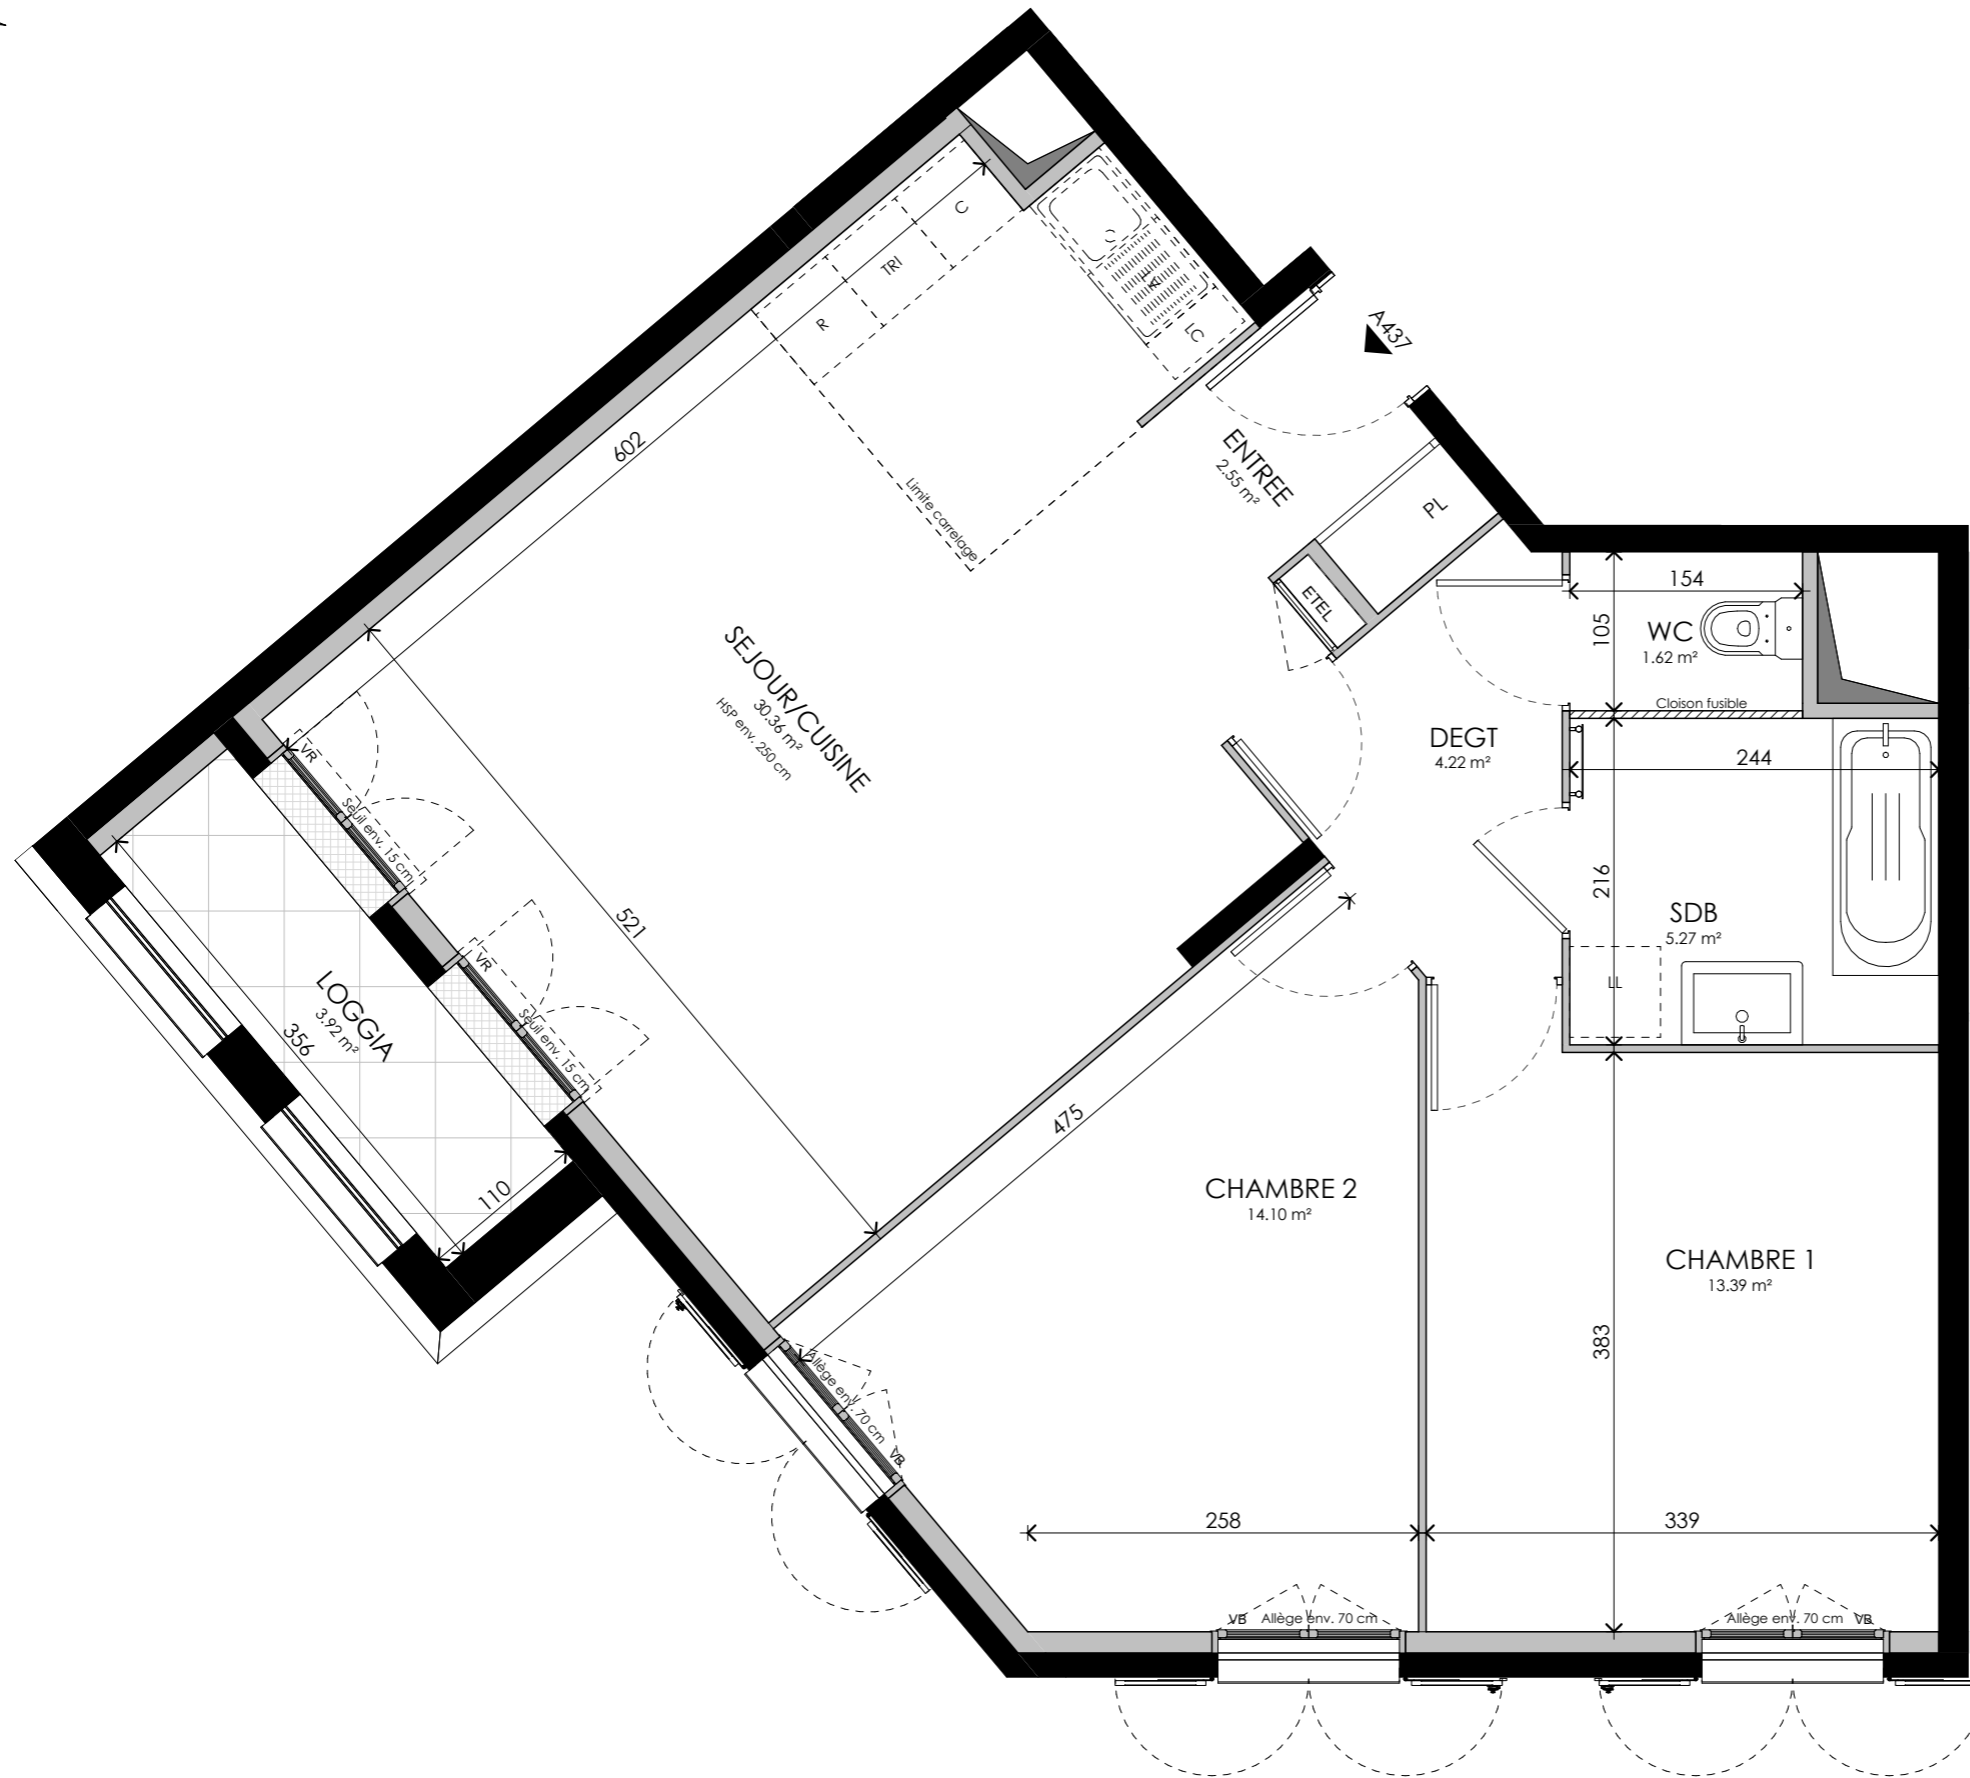

PROVISOIRE

Seine Parisii - LOT 6
Route de Seine - Ville de Cormeilles-en-Parisis

LA MARINA - HALL A

TYOLOGIE	ETAGE	LOGEMENT
T3	R+4	A437

ENTREE	2.55 m ²
SEJOUR/CUISINE	30.36 m ²
CHAMBRE 1	13.39 m ²
CHAMBRE 2	14.10 m ²
SDB	5.27 m ²
WC	1.62 m ²
DEGT	4.22 m ²
SURFACE TOTALE HABITABLE	71.50 m²
LOGGIA	3.92 m ²
SURFACE TOTALE PRIVATIVE	75.42 m²

LEGENDE :

LV	LAVE-VAISSELLE	LL	LAVE-LINGE
TRI	TRI SELECTIF	PL	PLACARD
R	REFRIGERATEUR	ETEL	GAINTECHNIQUE ELECTRIQUE
C	PLAQUE DE CUISSON	VR	VOLET ROULANT
LC	LINEARE COMPLEMENTAIRE	VB	VOLET BATTANT
HSP	HAUTEUR SOUS PLAFOND	HSFP	HAUTEUR SOUS FAUX-PLAFOND
	SOFFITE/FAUX PLAFOND		RETOMBEE DE POUTRE