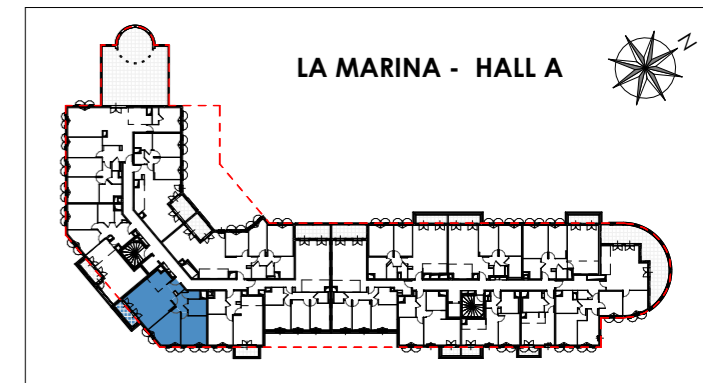

PROVISOIRE

Seine Parisii - LOT 6
Route de Seine - Ville de Cormeilles-en-Parisis

LA MARINA - HALL A

TYOLOGIE	ETAGE	LOGEMENT
T3	R+4	A437

ENTREE	2.55 m ²
SEJOUR/CUISINE	30.36 m ²
CHAMBRE 1	13.39 m ²
CHAMBRE 2	14.10 m ²
SDB	5.27 m ²
WC	1.62 m ²
DEGT	4.22 m ²
SURFACE TOTALE HABITABLE	71.50 m²
LOGGIA	3.92 m ²
SURFACE TOTALE PRIVATIVE	75.42 m²

LEGENDE :

LV	LAVE-VAISSELLE	LL	LAVE-LINGE
TRI	TRI SELECTIF	PL	PLACARD
R	REFRIGERATEUR	ETEL	GAINTECHNIQUE ELECTRIQUE
C	PLAQUE DE CUISSON	VR	VOLET ROULANT
LC	LINEARE COMPLEMENTAIRE	VB	VOLET BATTANT
HSP	HAUTEUR SOUS PLAFOND	HSFP	HAUTEUR SOUS FAUX-PLAFOND
	SOFFITE/FAUX PLAFOND		RETOMBEE DE POUTRE