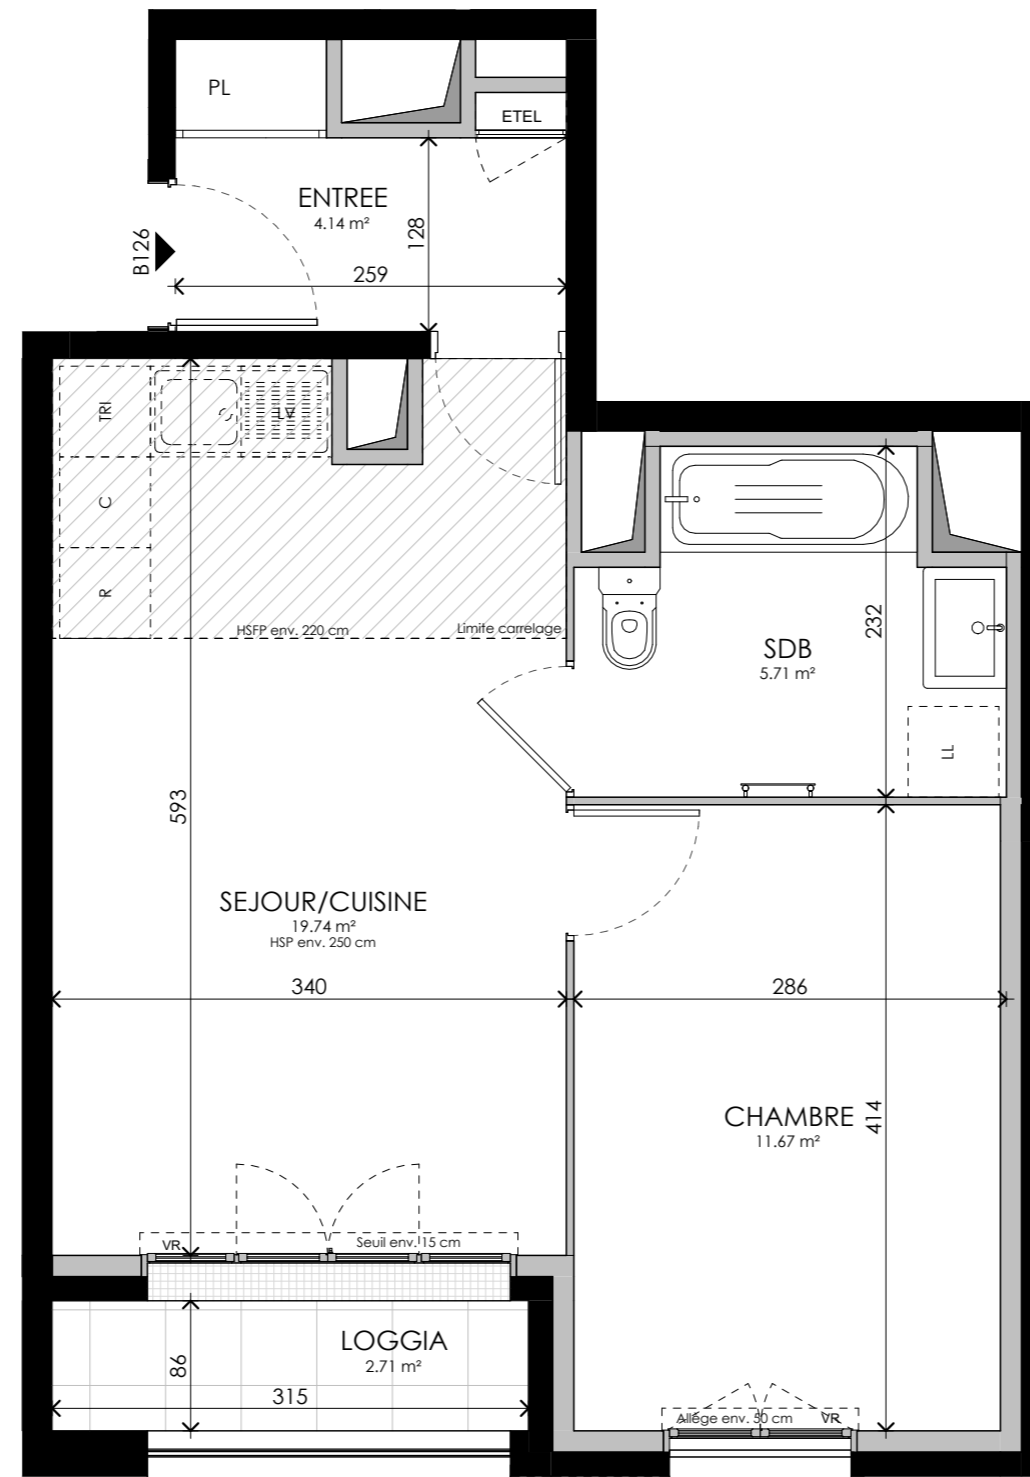

PROVISOIRE

Seine Parisii - LOT 6
Route de Seine - Ville de Cormeilles-en-Parisis

TYPLOGIE	ETAGE	LOGEMENT
T2	R+1	B126

ENTREE	4.14 m ²
SEJOUR/CUISINE	19.74 m ²
CHAMBRE	11.67 m ²
SDB	5.71 m ²
SURFACE TOTALE HABITABLE	41.26 m²
LOGGIA	2.71 m ²
SURFACE TOTALE PRIVATIVE	43.97 m²

LEGENDE :

LV	LAVE-VAISSELLE	LL	LAVE-LINGE
TRI	TRI SELECTIF	PL	PLACARD
R	REFRIGERATEUR	ETEL	GAINTECHNIQUE ELECTRIQUE
C	PLAQUE DE CUISSON	VR	VOLET ROULANT
LC	LINEAIRE COMPLEMENTAIRE	VB	VOLET BATTANT
HSP	HAUTEUR SOUS PLAFOND	HSFP	HAUTEUR SOUS FAUX-PLAFOND
	SOFFITE/FAUX PLAFOND		RETOMBEE DE POUTRE