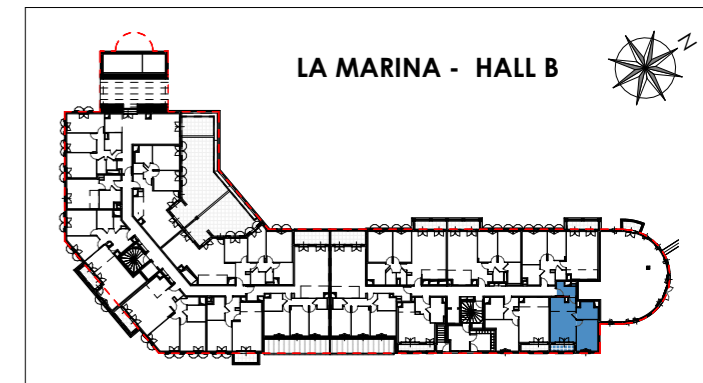

PROVISOIRE

Seine Parisii - LOT 6
Route de Seine - Ville de Cormeilles-en-Parisis

TYPLOGIE	ETAGE	LOGEMENT
T2	R+1	B126

ENTREE	4.14 m ²
SEJOUR/CUISINE	19.74 m ²
CHAMBRE	11.67 m ²
SDB	5.71 m ²
SURFACE TOTALE HABITABLE	41.26 m²
LOGGIA	2.71 m ²
SURFACE TOTALE PRIVATIVE	43.97 m²

LEGENDE :

LV	LAVE-VAISSELLE	LL	LAVE-LINGE
TRI	TRI SELECTIF	PL	PLACARD
R	REFRIGERATEUR	ETEL	GAINTECHNIQUE ELECTRIQUE
C	PLAQUE DE CUISSON	VR	VOLET ROULANT
LC	LINEAIRE COMPLEMENTAIRE	VB	VOLET BATTANT
HSP	HAUTEUR SOUS PLAFOND	HSFP	HAUTEUR SOUS FAUX-PLAFOND
	SOFFITE/FAUX PLAFOND		RETOMBEE DE POUTRE