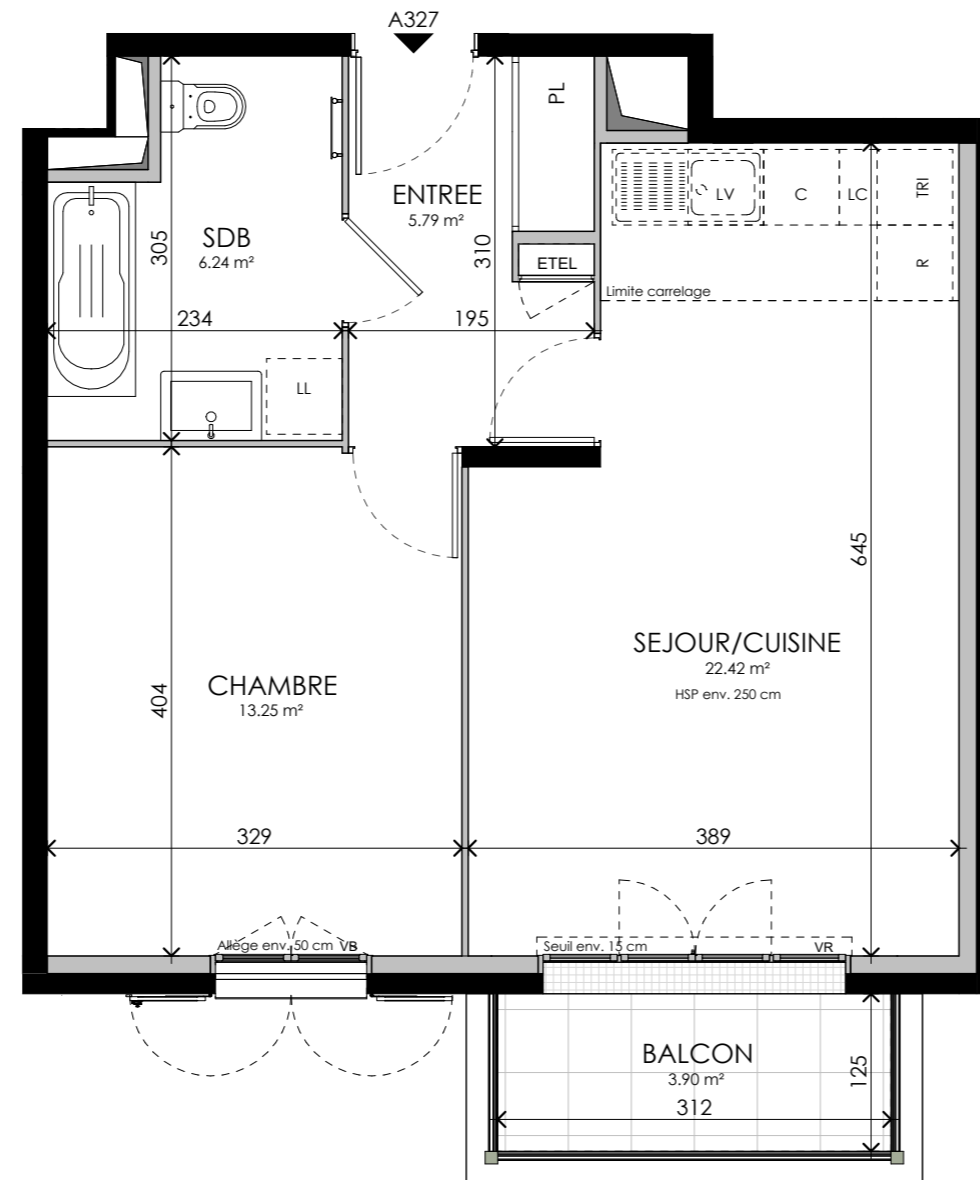

PROVISOIRE

Seine Parisii - LOT 6
Route de Seine - Ville de Cormeilles-en-Parisis

TYPLOGIE	ETAGE	LOGEMENT
T2	R+3	A327

ENTREE	5.79 m ²
SEJOUR/CUISINE	22.42 m ²
CHAMBRE	13.25 m ²
SDB	6.24 m ²
SURFACE TOTALE HABITABLE	47.69 m²
BALCON	3.90 m ²
SURFACE TOTALE PRIVATIVE	51.59 m²

LEGENDE :

LV	LAVE-VAISSELLE	LL	LAVE-LINGE
TRI	TRI SELECTIF	PL	PLACARD
R	REFRIGERATEUR	ETEL	GAINTECHNIQUE ELECTRIQUE
C	PLAQUE DE CUISSON	VR	VOLET ROULANT
LC	LINEAIRE COMPLEMENTAIRE	VB	VOLET BATTANT
HSP	HAUTEUR SOUS PLAFOND	HSFP	HAUTEUR SOUS FAUX-PLAFOND
	SOFFITE/FAUX PLAFOND		RETOMBEE DE POUTRE