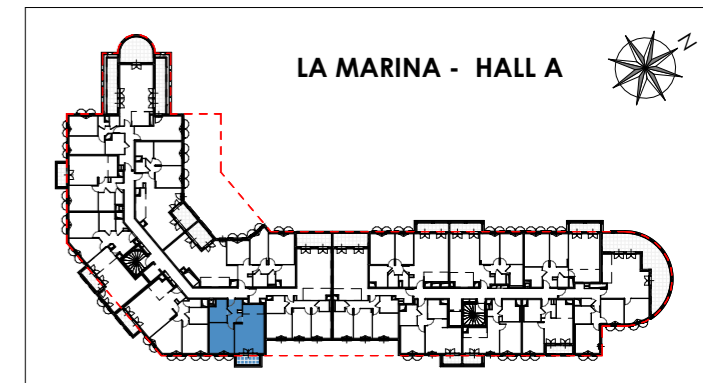

PROVISOIRE

Seine Parisii - LOT 6
Route de Seine - Ville de Cormeilles-en-Parisis

TYPLOGIE	ETAGE	LOGEMENT
T2	R+3	A327

ENTREE	5.79 m ²
SEJOUR/CUISINE	22.42 m ²
CHAMBRE	13.25 m ²
SDB	6.24 m ²
SURFACE TOTALE HABITABLE	47.69 m²
BALCON	3.90 m ²
SURFACE TOTALE PRIVATIVE	51.59 m²

LEGENDE :

LV	LAVE-VAISSELLE	LL	LAVE-LINGE
TRI	TRI SELECTIF	PL	PLACARD
R	REFRIGERATEUR	ETEL	GAINTECHNIQUE ELECTRIQUE
C	PLAQUE DE CUISSON	VR	VOLET ROULANT
LC	LINEAIRE COMPLEMENTAIRE	VB	VOLET BATTANT
HSP	HAUTEUR SOUS PLAFOND	HSFP	HAUTEUR SOUS FAUX-PLAFOND
	SOFFITE/FAUX PLAFOND		RETOMBEE DE POUTRE