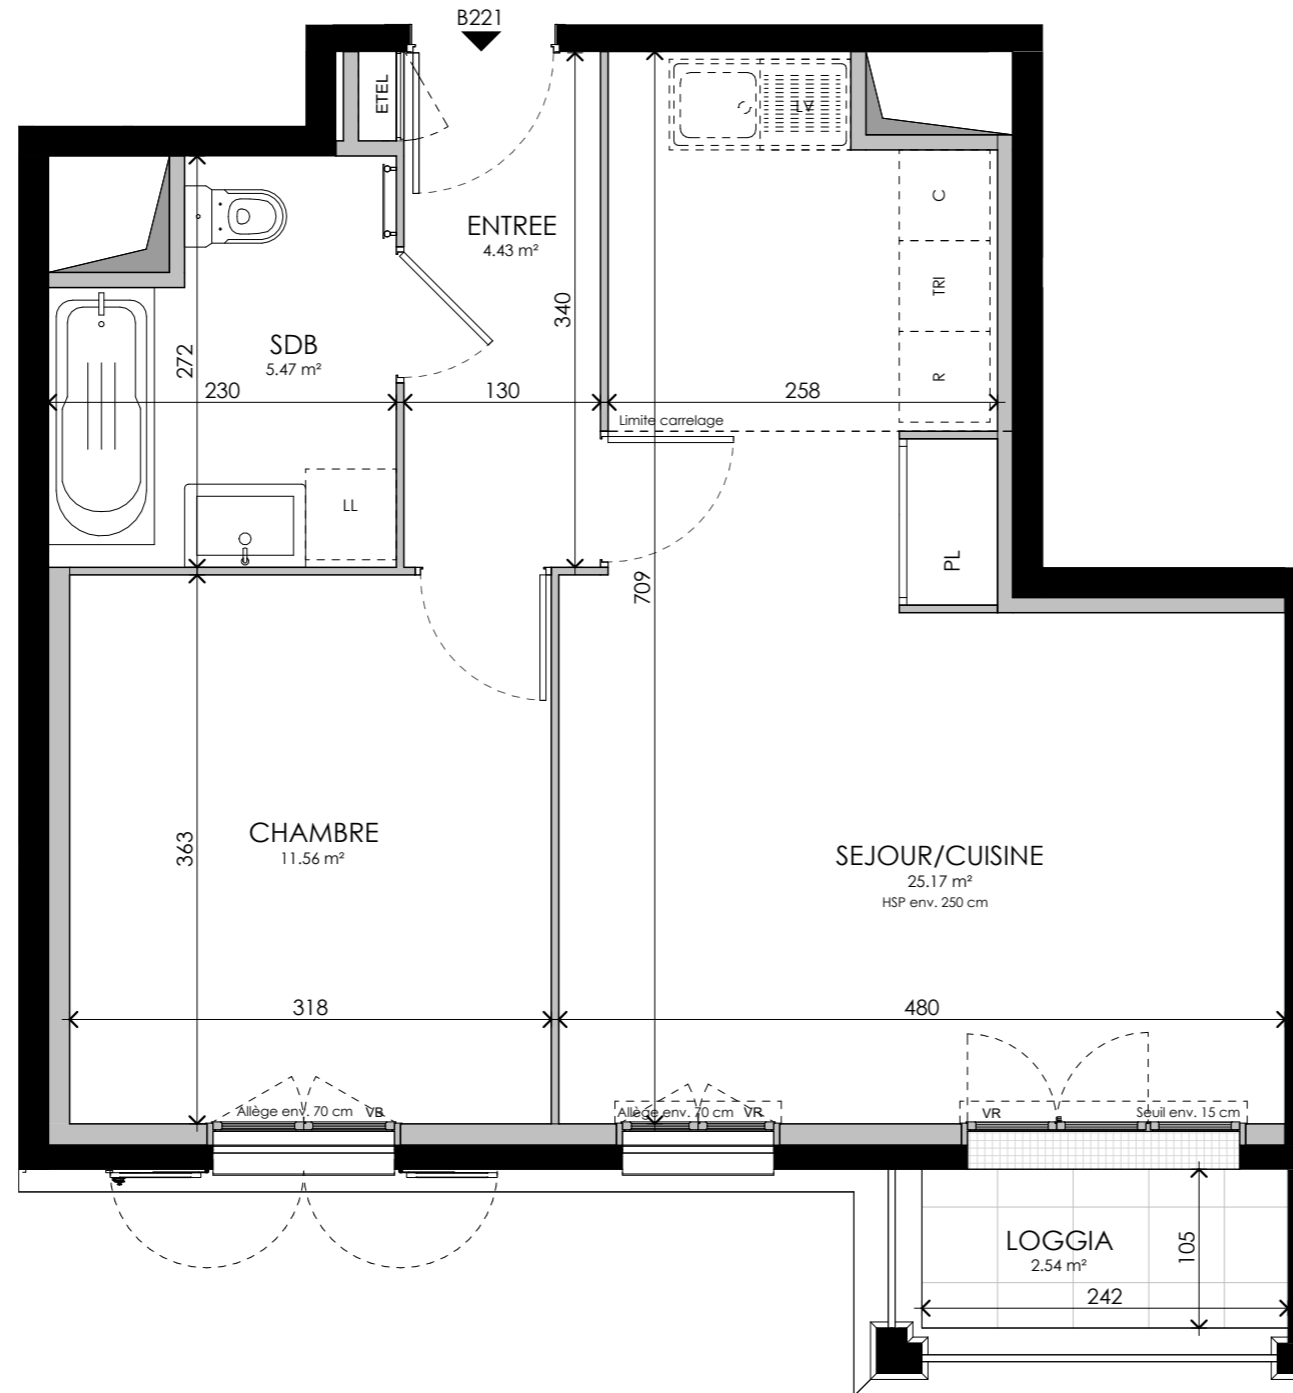

PROVISOIRE

Seine Parisii - LOT 6
Route de Seine - Ville de Cormeilles-en-Parisis

TYPLOGIE	ETAGE	LOGEMENT
T2	R+2	B221

ENTREE	4.43 m ²
SEJOUR/CUISINE	25.17 m ²
CHAMBRE	11.56 m ²
SDB	5.47 m ²
SURFACE TOTALE HABITABLE	46.63 m²
LOGGIA	2.54 m ²
SURFACE TOTALE PRIVATIVE	49.18 m²

LEGENDE :

LV	LAVE-VAISSELLE	LL	LAVE-LINGE
TRI	TRI SELECTIF	PL	PLACARD
R	REFRIGERATEUR	ETEL	GAINTECHNIQUE ELECTRIQUE
C	PLAQUE DE CUISSON	VR	VOLET ROULANT
LC	LINEAIRE COMPLEMENTAIRE	VB	VOLET BATTANT
HSP	HAUTEUR SOUS PLAFOND	HSFP	HAUTEUR SOUS FAUX-PLAFOND
	SOFFITE/FAUX PLAFOND		RETOMBEE DE POUTRE