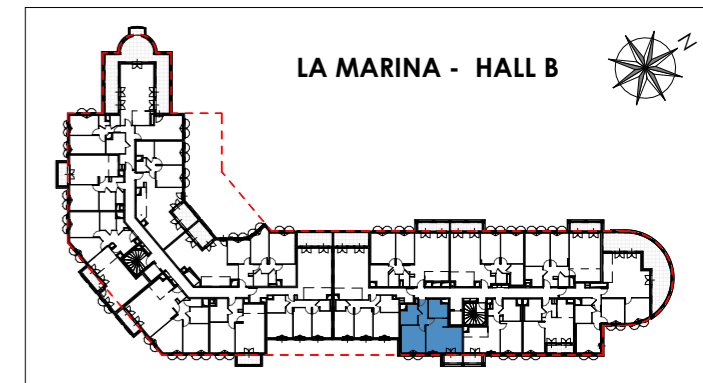

PROVISOIRE

Seine Parisii - LOT 6
Route de Seine - Ville de Cormeilles-en-Parisis

TYPLOGIE	ETAGE	LOGEMENT
T2	R+2	B221

ENTREE	4.43 m ²
SEJOUR/CUISINE	25.17 m ²
CHAMBRE	11.56 m ²
SDB	5.47 m ²
SURFACE TOTALE HABITABLE	46.63 m²
LOGGIA	2.54 m ²
SURFACE TOTALE PRIVATIVE	49.18 m²

LEGENDE :

LV	LAVE-VAISSELLE	LL	LAVE-LINGE
TRI	TRI SELECTIF	PL	PLACARD
R	REFRIGERATEUR	ETEL	GAINTECHNIQUE ELECTRIQUE
C	PLAQUE DE CUISSON	VR	VOLET ROULANT
LC	LINEAIRE COMPLEMENTAIRE	VB	VOLET BATTANT
HSP	HAUTEUR SOUS PLAFOND	HSFP	HAUTEUR SOUS FAUX-PLAFOND
	SOFFITE/FAUX PLAFOND		RETOMBEE DE POUTRE