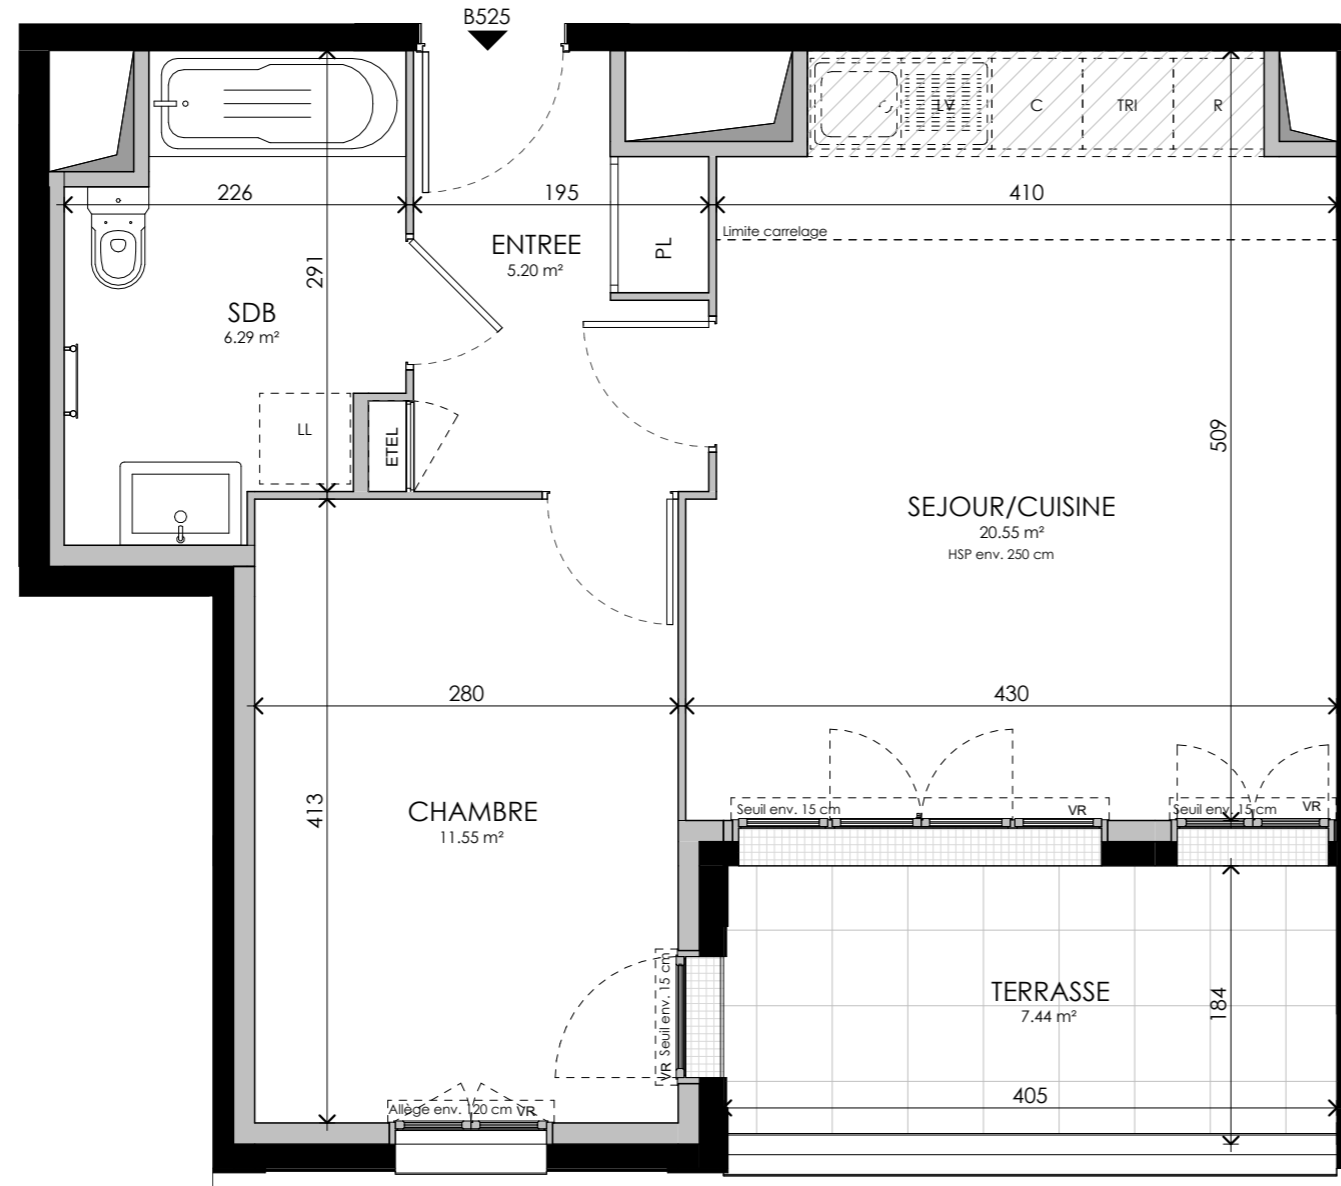

PROVISOIRE

Seine Parisii - LOT 6
Route de Seine - Ville de Cormeilles-en-Parisis

TYPLOGIE	ETAGE	LOGEMENT
T2	R+5	B525

ENTREE	5.20 m ²
SEJOUR/CUISINE	20.55 m ²
CHAMBRE	11.55 m ²
SDB	6.29 m ²
SURFACE TOTALE HABITABLE	43.59 m²
TERRASSE	7.44 m ²
SURFACE TOTALE PRIVATIVE	51.03 m²

LEGENDE :

LV	LAVE-VAISSELLE	LL	LAVE-LINGE
TRI	TRI SELECTIF	PL	PLACARD
R	REFRIGERATEUR	ETEL	GAINTE TECHNIQUE ELECTRIQUE
C	PLAQUE DE CUISSON	VR	VOLET ROULANT
LC	LINEAIRE COMPLEMENTAIRE	VB	VOLET BATTANT
HSP	HAUTEUR SOUS PLAFOND	HSFP	HAUTEUR SOUS FAUX-PLAFOND
	SOFFITE/FAUX PLAFOND	- - - -	RETOMBEE DE POUTRE