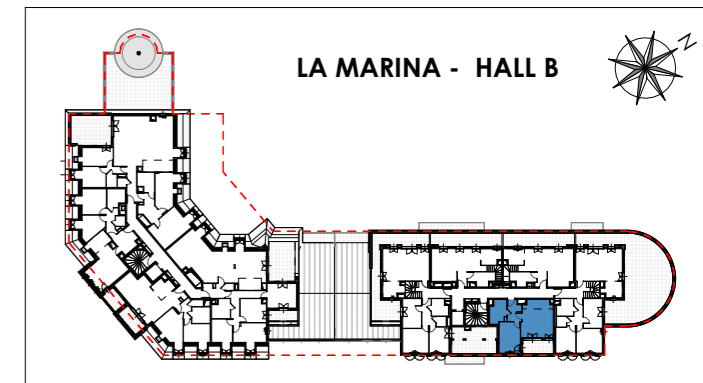

PROVISOIRE

Seine Parisii - LOT 6
Route de Seine - Ville de Cormeilles-en-Parisis

TYPLOGIE	ETAGE	LOGEMENT
T2	R+5	B525

ENTREE	5.20 m ²
SEJOUR/CUISINE	20.55 m ²
CHAMBRE	11.55 m ²
SDB	6.29 m ²
SURFACE TOTALE HABITABLE	43.59 m²
TERRASSE	7.44 m ²
SURFACE TOTALE PRIVATIVE	51.03 m²

LEGENDE :

LV	LAVE-VAISSELLE	LL	LAVE-LINGE
TRI	TRI SELECTIF	PL	PLACARD
R	REFRIGERATEUR	ETEL	GAINTE TECHNIQUE ELECTRIQUE
C	PLAQUE DE CUISSON	VR	VOLET ROULANT
LC	LINEAIRE COMPLEMENTAIRE	VB	VOLET BATTANT
HSP	HAUTEUR SOUS PLAFOND	HSFP	HAUTEUR SOUS FAUX-PLAFOND
	SOFFITE/FAUX PLAFOND	- - - -	RETOMBEE DE POUTRE