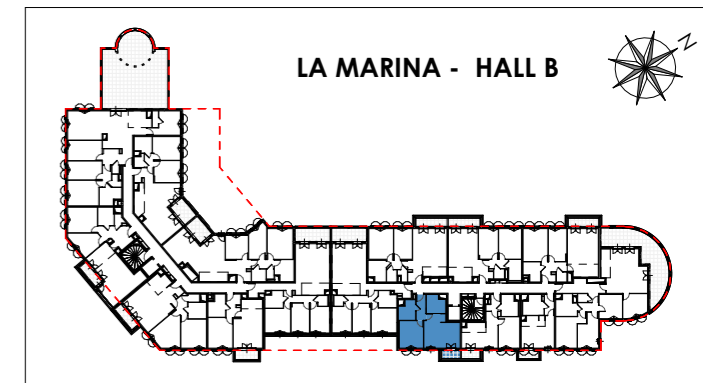

PROVISOIRE

Seine Parisii - LOT 6
Route de Seine - Ville de Cormeilles-en-Parisis

TPOLOGIE	ETAGE	LOGEMENT
T2	R+4	B421

ENTREE	4.43 m ²
SEJOUR/CUISINE	25.17 m ²
CHAMBRE	11.56 m ²
SDB	5.47 m ²
SURFACE TOTALE HABITABLE	46.63 m²
TERRASSE	2.90 m ²
SURFACE TOTALE PRIVATIVE	49.53 m²

LEGENDE :

LV	LAVE-VAISSELLE	LL	LAVE-LINGE
TRI	TRI SELECTIF	PL	PLACARD
R	REFRIGERATEUR	EDEL	GAINE TECHNIQUE ELECTRIQUE
C	PLAQUE DE CUISSON	VR	VOLET ROULANT
LC	LINEARE COMPLEMENTAIRE	VB	VOLET BATTANT
HSP	HAUTEUR SOUS PLAFOND	HSFP	HAUTEUR SOUS FAUX-PLAFOND
	SOFFITE/FAUX PLAFOND		RETOMBEE DE POUTRE