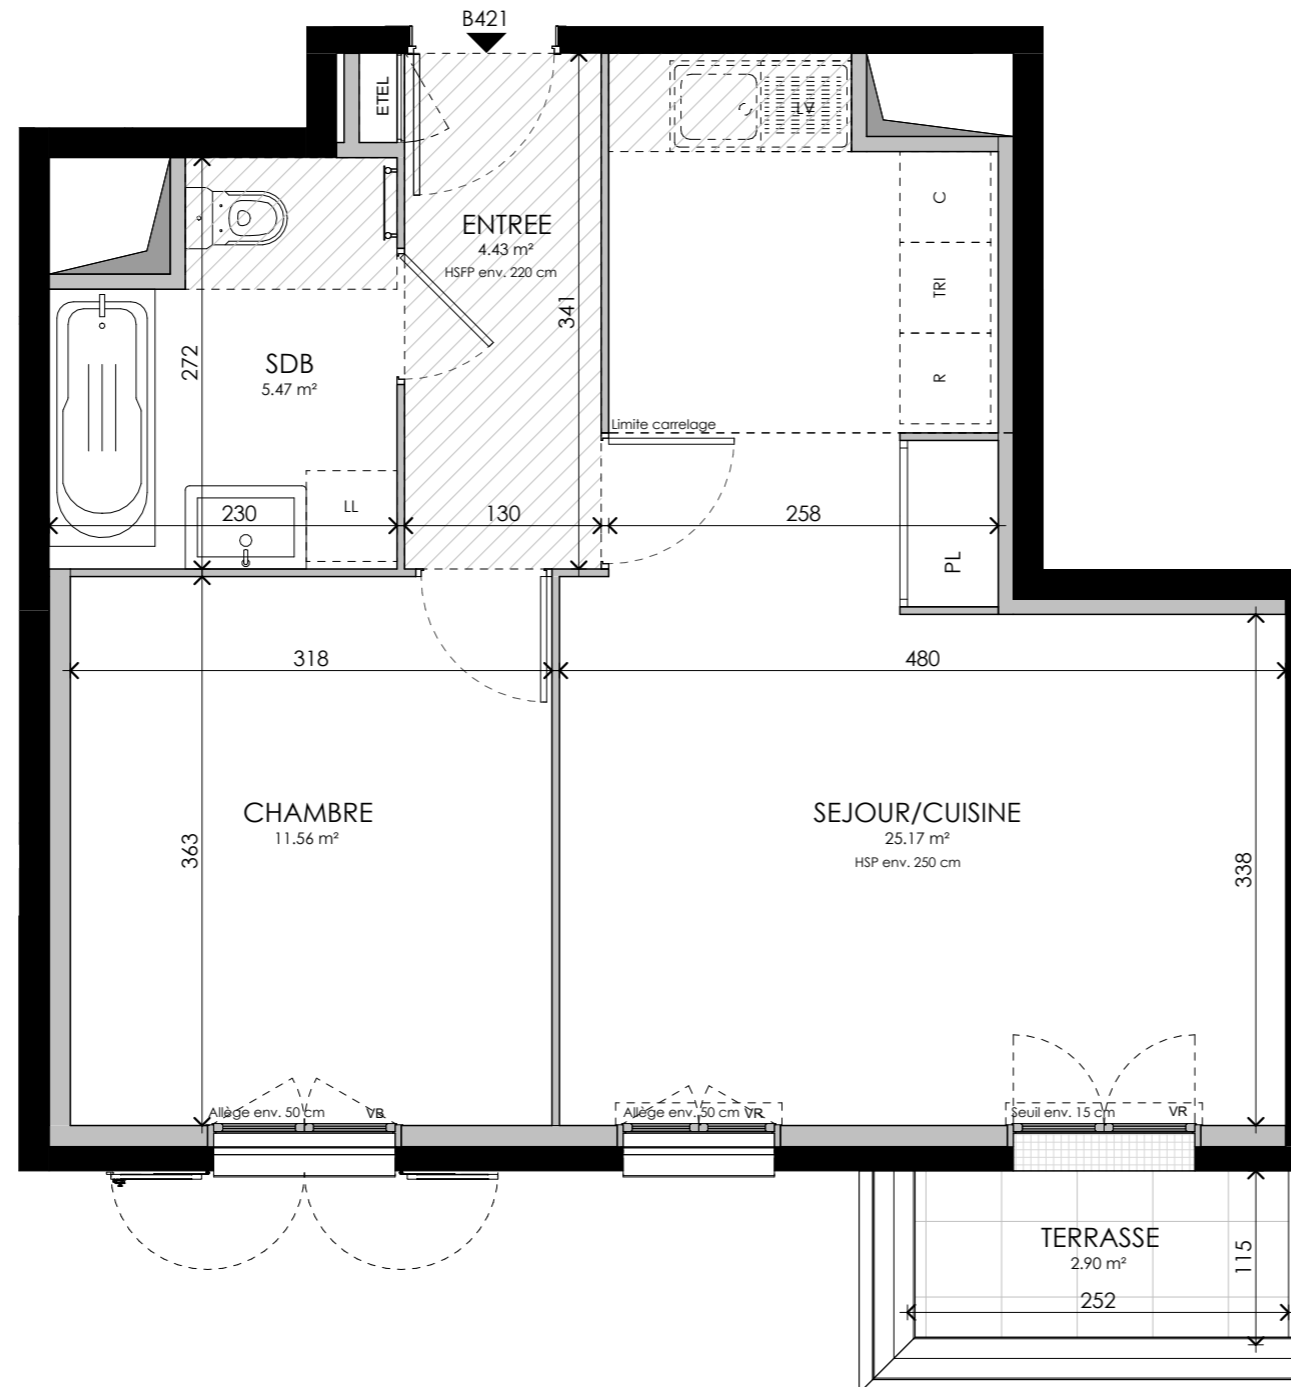

PROVISOIRE

Seine Parisii - LOT 6
Route de Seine - Ville de Cormeilles-en-Parisis

TPOLOGIE	ETAGE	LOGEMENT
T2	R+4	B421

ENTREE	4.43 m ²
SEJOUR/CUISINE	25.17 m ²
CHAMBRE	11.56 m ²
SDB	5.47 m ²
SURFACE TOTALE HABITABLE	46.63 m²
TERRASSE	2.90 m ²
SURFACE TOTALE PRIVATIVE	49.53 m²

LEGENDE :

LV	LAVE-VAISSELLE	LL	LAVE-LINGE
TRI	TRI SELECTIF	PL	PLACARD
R	REFRIGERATEUR	EDEL	GAINE TECHNIQUE ELECTRIQUE
C	PLAQUE DE CUISSON	VR	VOLET ROULANT
LC	LINEARE COMPLEMENTAIRE	VB	VOLET BATTANT
HSP	HAUTEUR SOUS PLAFOND	HSFP	HAUTEUR SOUS FAUX-PLAFOND
	SOFFITE/FAUX PLAFOND		RETOMBEE DE POUTRE