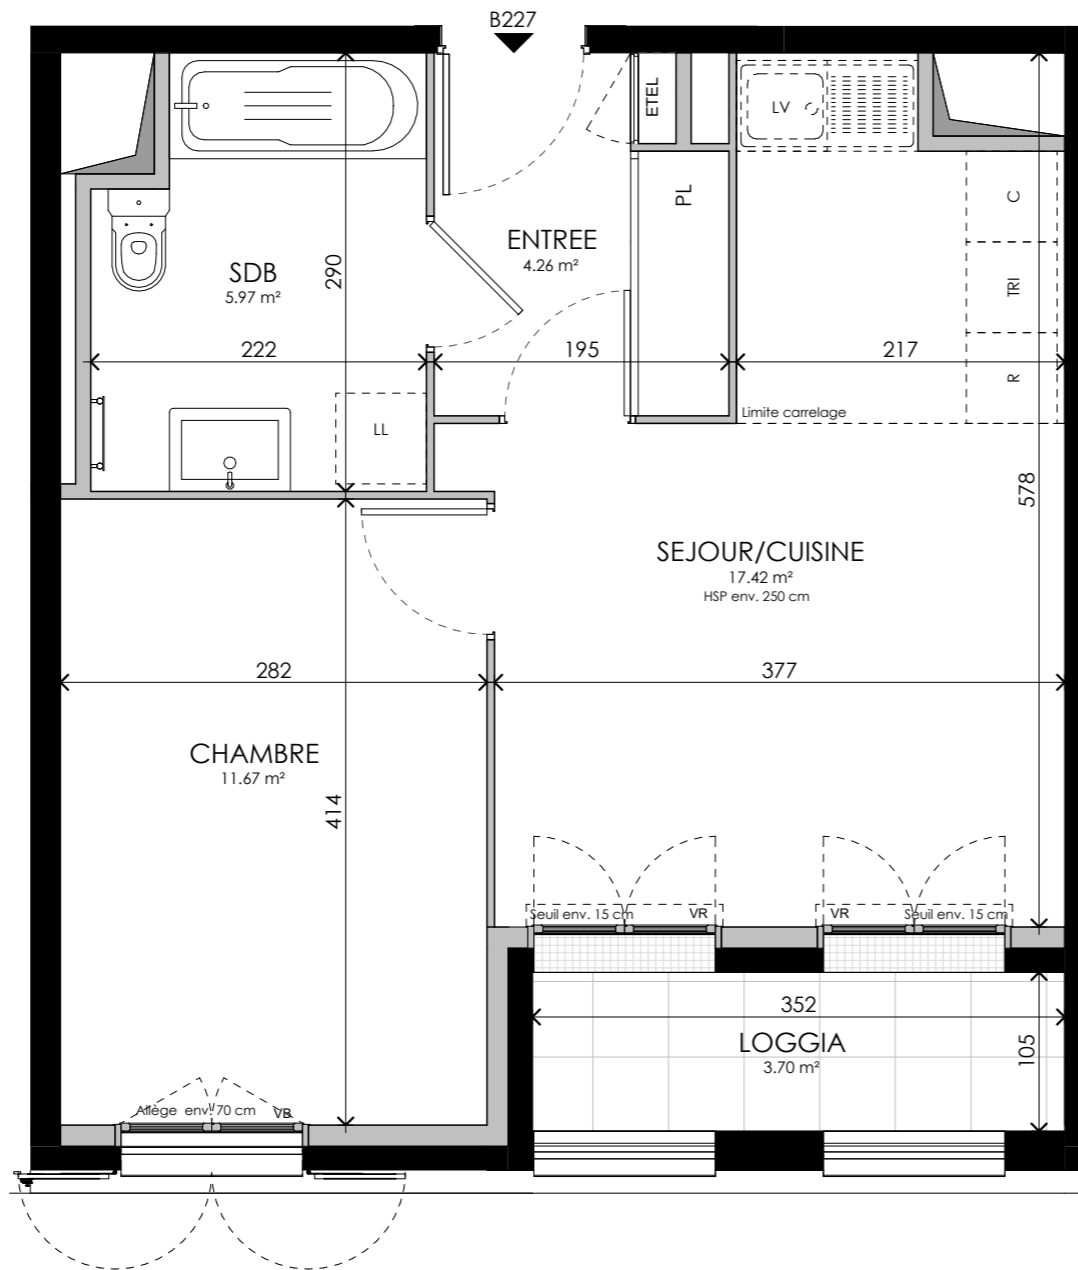

PROVISOIRE

Seine Parisii - LOT 6
Route de Seine - Ville de Cormeilles-en-Parisis

TPOLOGIE	ETAGE	LOGEMENT
T2	R+2	B227

ENTREE	4.26 m ²
SEJOUR/CUISINE	17.42 m ²
CHAMBRE	11.67 m ²
SDB	5.97 m ²
SURFACE TOTALE HABITABLE	39.32 m²
LOGGIA	3.70 m ²
SURFACE TOTALE PRIVATIVE	43.02 m²

LEGENDE :

LV	LAVE-VAISSELLE	LL	LAVE-LINGE
TRI	TRI SELECTIF	PL	PLACARD
R	REFRIGERATEUR	ETEL	GAINTECHNIQUE ELECTRIQUE
C	PLAQUE DE CUISSON	VR	VOLET ROULANT
LC	LINEARE COMPLEMENTAIRE	VB	VOLET BATTANT
HSP	HAUTEUR SOUS PLAFOND	HSFP	HAUTEUR SOUS FAUX-PLAFOND
	SOFFITE/FAUX PLAFOND		RETOMBEE DE POUTRE