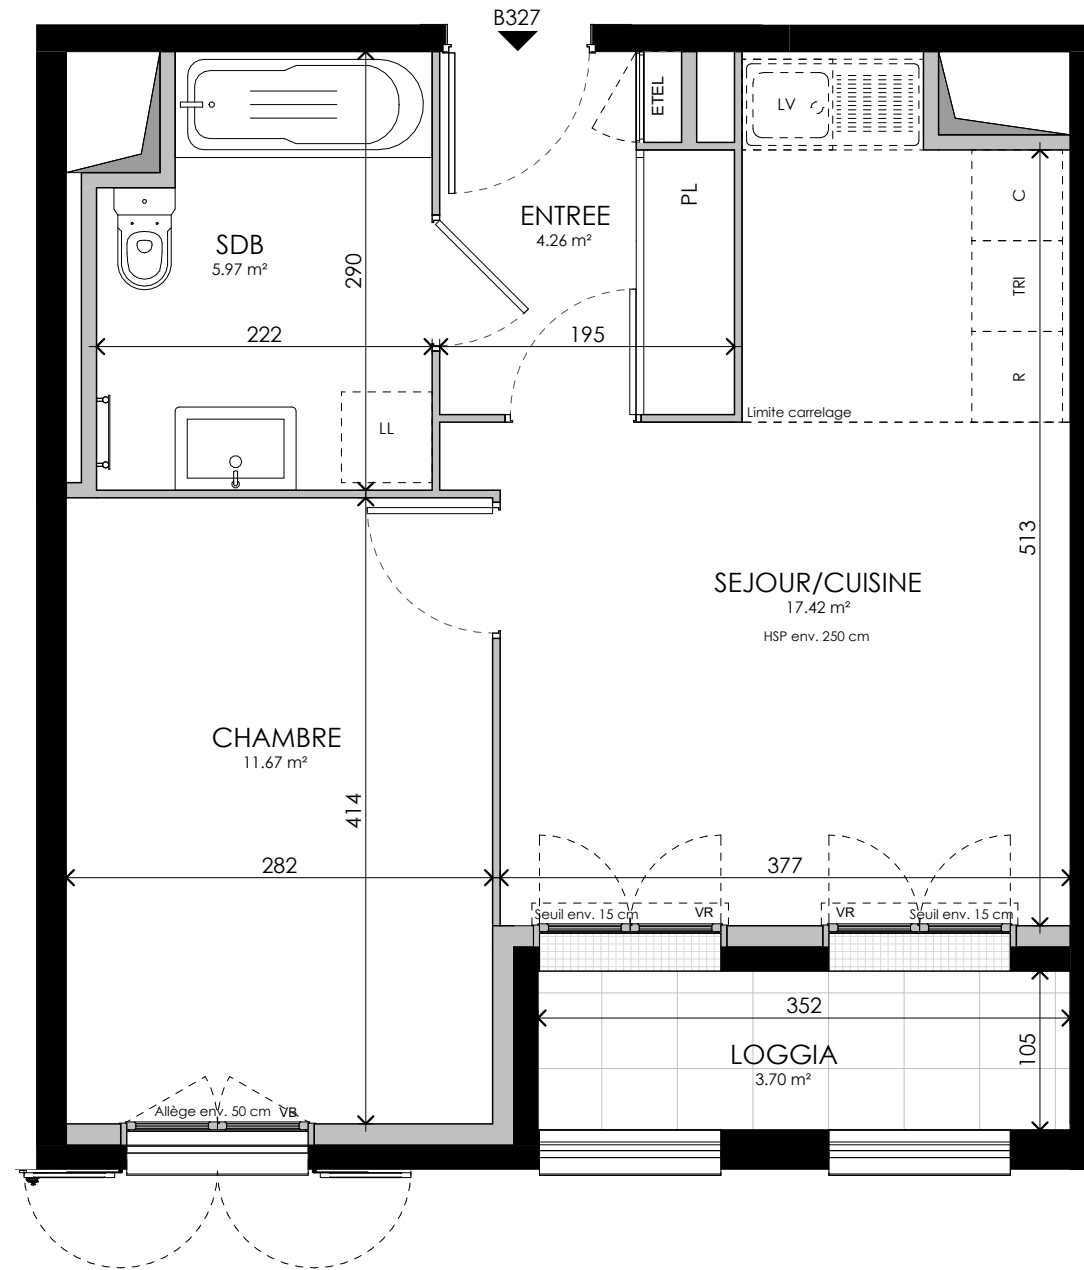

PROVISOIRE

Seine Parisii - LOT 6
Route de Seine - Ville de Cormeilles-en-Parisis

TYPLOGIE	ETAGE	LOGEMENT
T2	R+3	B327

ENTREE	4.26 m ²
SEJOUR/CUISINE	17.42 m ²
CHAMBRE	11.67 m ²
SDB	5.97 m ²
SURFACE TOTALE HABITABLE	39.32 m²
LOGGIA	3.70 m ²
SURFACE TOTALE PRIVATIVE	43.02 m²

LEGENDE :

LV	LAVE-VAISSELLE	LL	LAVE-LINGE
TRI	TRI SELECTIF	PL	PLACARD
R	REFRIGERATEUR	ETEL	GAINTECHNIQUE ELECTRIQUE
C	PLAQUE DE CUISSON	VR	VOLET ROULANT
LC	LINEAIRE COMPLEMENTAIRE	VB	VOLET BATTANT
HSP	HAUTEUR SOUS PLAFOND	HSFP	HAUTEUR SOUS FAUX-PLAFOND
	SOFFITE/FAUX PLAFOND		RETOMBEE DE POUTRE