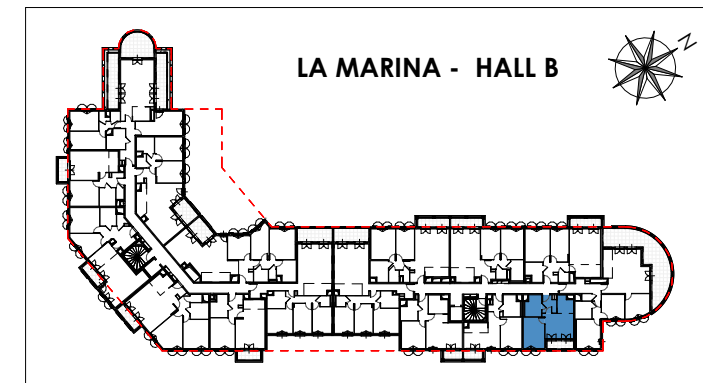

PROVISOIRE

Seine Parisii - LOT 6
Route de Seine - Ville de Cormeilles-en-Parisis

TYPLOGIE	ETAGE	LOGEMENT
T2	R+3	B327

ENTREE	4.26 m ²
SEJOUR/CUISINE	17.42 m ²
CHAMBRE	11.67 m ²
SDB	5.97 m ²
SURFACE TOTALE HABITABLE	39.32 m²
LOGGIA	3.70 m ²
SURFACE TOTALE PRIVATIVE	43.02 m²

LEGENDE :

LV	LAVE-VAISSELLE	LL	LAVE-LINGE
TRI	TRI SELECTIF	PL	PLACARD
R	REFRIGERATEUR	ETEL	GAINTECHNIQUE ELECTRIQUE
C	PLAQUE DE CUISSON	VR	VOLET ROULANT
LC	LINEAIRE COMPLEMENTAIRE	VB	VOLET BATTANT
HSP	HAUTEUR SOUS PLAFOND	HSFP	HAUTEUR SOUS FAUX-PLAFOND
	SOFFITE/FAUX PLAFOND		RETOMBEE DE POUTRE