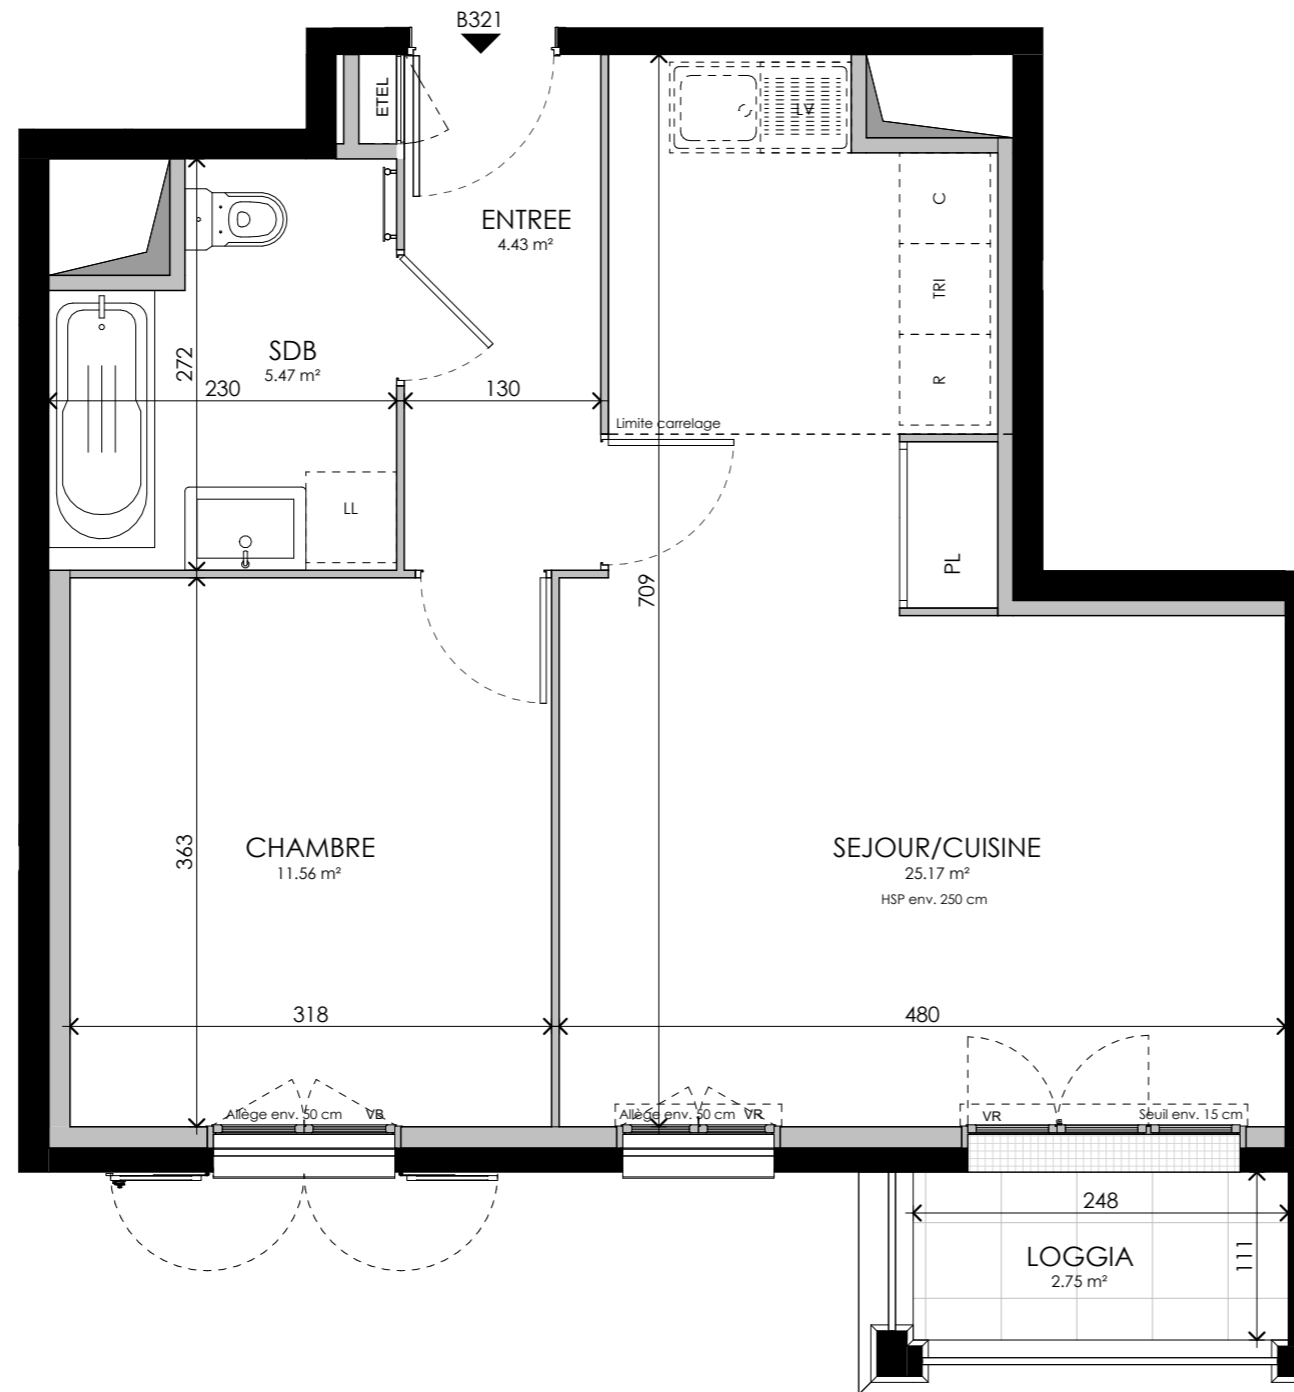

**PROVISOIRE**

Seine Parisii - LOT 6  
Route de Seine - Ville de Cormeilles-en-Parisis

TYPLOGIE	ETAGE	LOGEMENT
T2	R+3	B321

ENTREE	4.43 m <sup>2</sup>
SEJOUR/CUISINE	25.17 m <sup>2</sup>
CHAMBRE	11.56 m <sup>2</sup>
SDB	5.47 m <sup>2</sup>
<b>SURFACE TOTALE HABITABLE</b>	<b>46.63 m<sup>2</sup></b>
LOGGIA	2.75 m <sup>2</sup>
<b>SURFACE TOTALE PRIVATIVE</b>	<b>49.39 m<sup>2</sup></b>

**LEGENDE :**

LV	LAVE-VAISSELLE	LL	LAVE-LINGE
TRI	TRI SELECTIF	PL	PLACARD
R	REFRIGERATEUR	ETEL	GAINTE TECHNIQUE ELECTRIQUE
C	PLAQUE DE CUISSON	VR	VOLET ROULANT
LC	LINEAIRE COMPLEMENTAIRE	VB	VOLET BATTANT
HSP	HAUTEUR SOUS PLAFOND	HSFP	HAUTEUR SOUS FAUX-PLAFOND
	SOFFITE/FAUX PLAFOND		RETOMBEE DE POUTRE