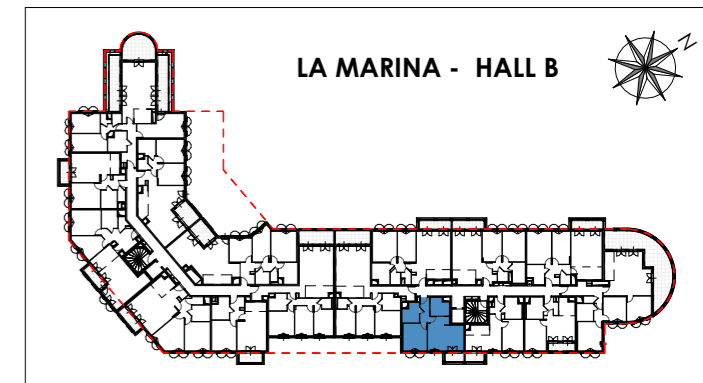

**PROVISOIRE**

Seine Parisii - LOT 6  
Route de Seine - Ville de Cormeilles-en-Parisis

TYPLOGIE	ETAGE	LOGEMENT
T2	R+3	B321

ENTREE	4.43 m <sup>2</sup>
SEJOUR/CUISINE	25.17 m <sup>2</sup>
CHAMBRE	11.56 m <sup>2</sup>
SDB	5.47 m <sup>2</sup>
<b>SURFACE TOTALE HABITABLE</b>	<b>46.63 m<sup>2</sup></b>
LOGGIA	2.75 m <sup>2</sup>
<b>SURFACE TOTALE PRIVATIVE</b>	<b>49.39 m<sup>2</sup></b>

**LEGENDE :**

LV	LAVE-VAISSELLE	LL	LAVE-LINGE
TRI	TRI SELECTIF	PL	PLACARD
R	REFRIGERATEUR	ETEL	GAINTE TECHNIQUE ELECTRIQUE
C	PLAQUE DE CUISSON	VR	VOLET ROULANT
LC	LINEAIRE COMPLEMENTAIRE	VB	VOLET BATTANT
HSP	HAUTEUR SOUS PLAFOND	HSFP	HAUTEUR SOUS FAUX-PLAFOND
	SOFFITE/FAUX PLAFOND		RETOMBEE DE POUTRE