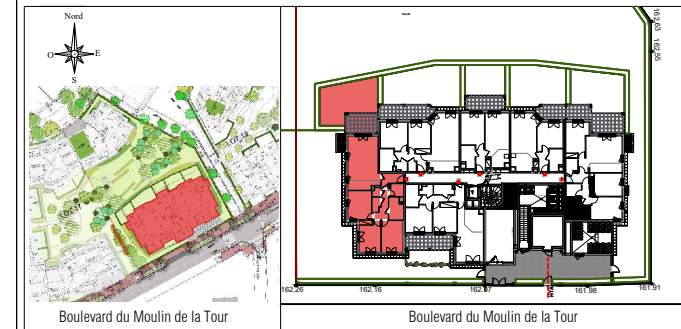

CLAMART ZAC PANORAMA - LOT 18
Boulevard du Moulin de la Tour , 92140 CLAMART

PANORAMA
Beaurivage

A002
4 Pièces
86.77m²

TYPE	HALL	N°	NIVEAU
T4	A	A002	RDC

SURFACE	
Entrée	4.57 m²
Séjour / Cuisine	28.74 m²
Dégagement "Dgt"	4.95 m²
Salle de Bains "SdB"	3.22 m²
Salle d'Eau "SdE"	5.38 m²
WC	1.42 m²
Dressing	2.07 m²
Chambre 1	12.14 m²
Chambre 2	12.07 m²
Chambre 3	12.21 m²
TOTAL SURFACE HABITABLE	86.77 m²
Terrasse	11.03 m²
Jardin	36.74 m²
TOTAL SURFACE EXTERIEURE	47.77 m²

LEGENDE			
VR	VOLET ROULANT	PL	PLACARD
PF	PORTE-FENÊTRE	VB	VOLET BATTANT
	GTL	F	FENÊTRE
	CAILLEBOTIS	AL	ALLEGE
	FAUX-PLAFOND, SOFFITES, RETOMBÉE		GAINTE TECHNIQUE
			DESCENTE EAU PLUVIALE

NOTA :
- Hauteur sous plafond des pièces, sauf mention particulière : 2.5m prévisionnelle
- La surface habitable des placards est incluse dans celle des pièces attenantes

18/11/2022

Indice : MARCHE

NOTA: Des modifications sont susceptibles d'être apportées à ce plan en fonction des contraintes de réalisation, des nécessités techniques, réglementaires ou administratives concernant notamment les dimensions libres, les éléments d'équipements et les réseaux divers. Les retombées, les soffites, les faux-plafonds ne sont pas représentés sauf ceux connus à la date d'établissement du présent plan. Les canalisations ne sont pas figurées. La végétation n'est pas contractuelle.