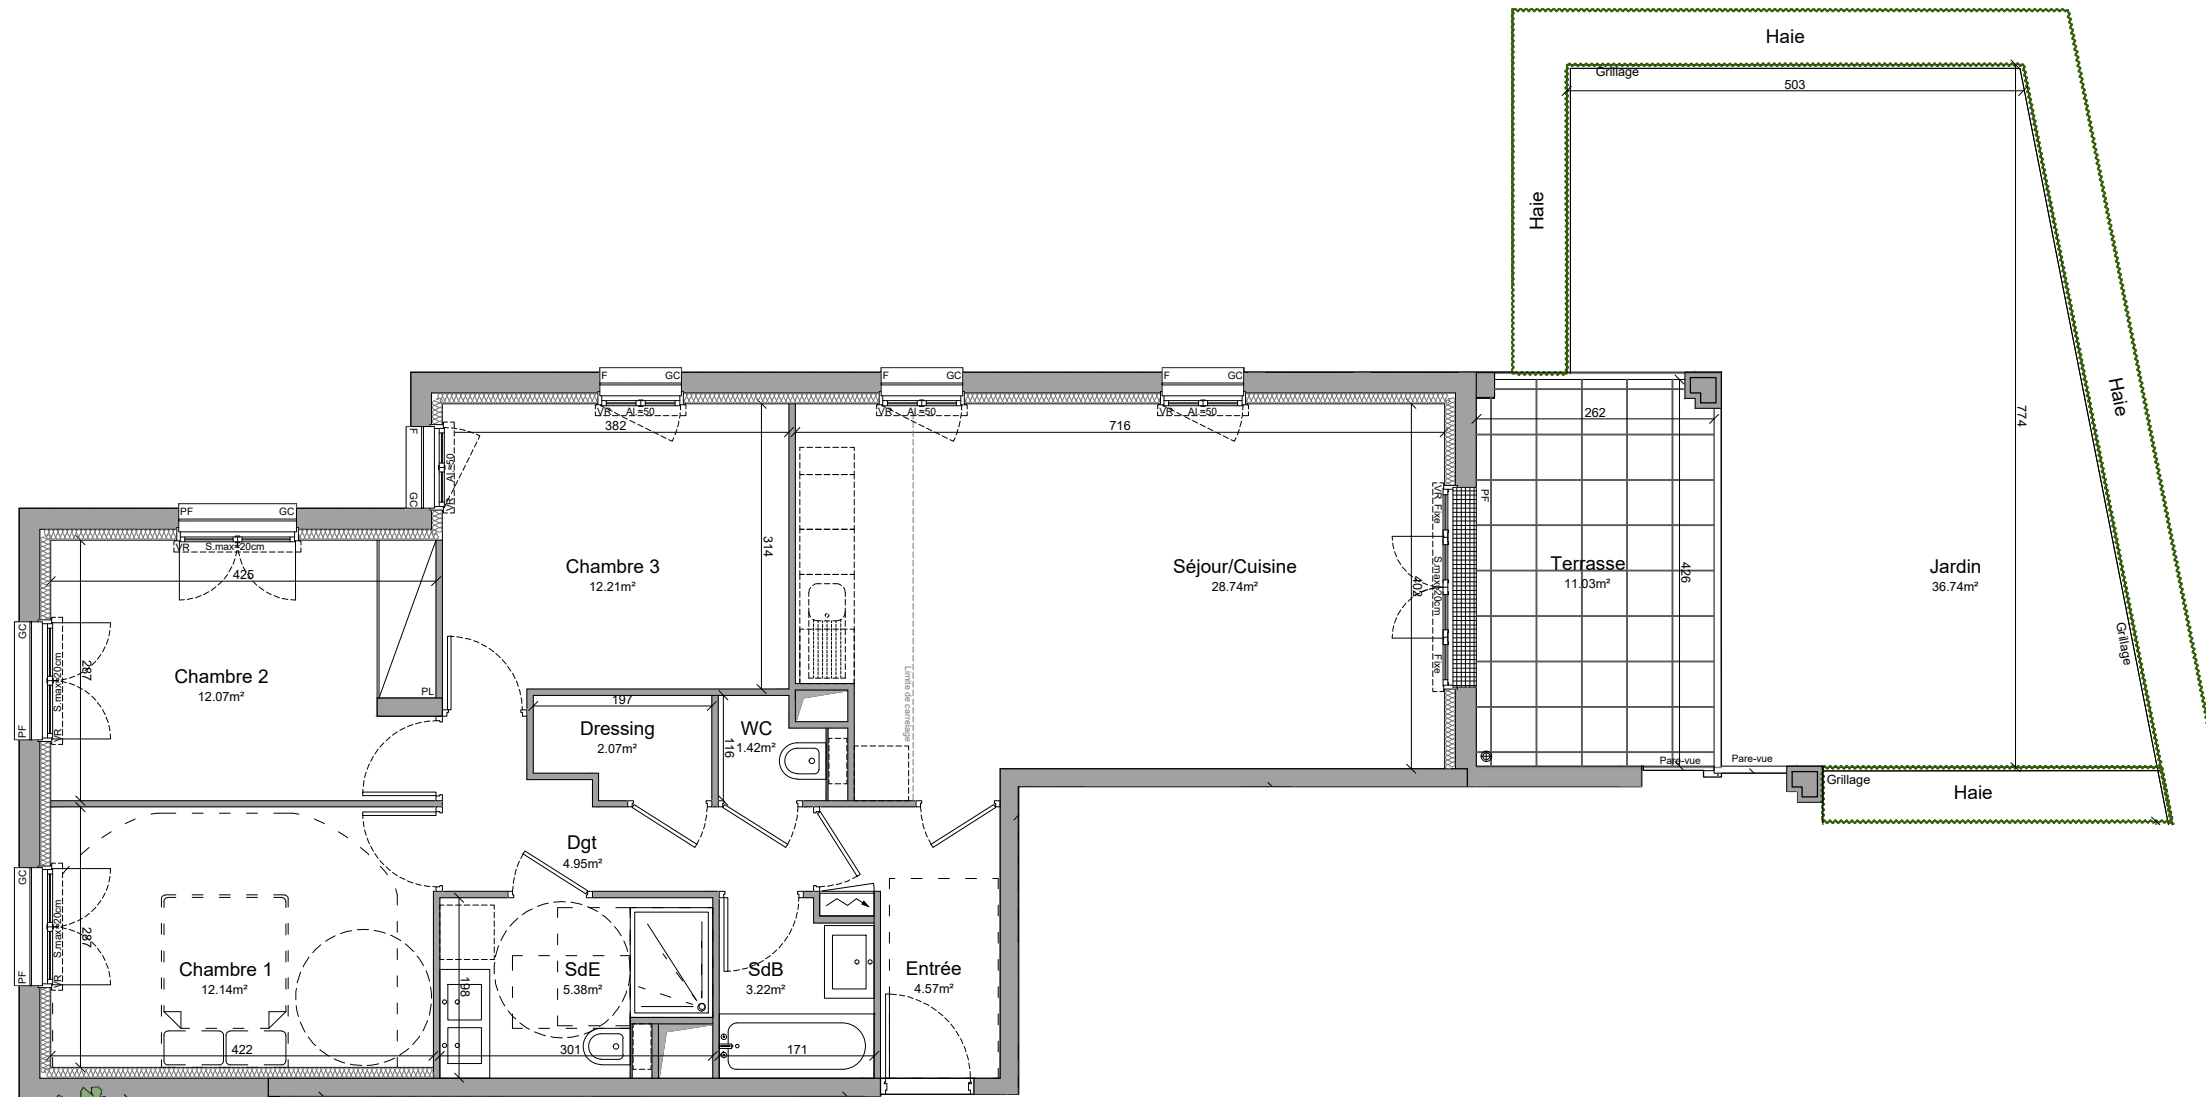

CLAMART ZAC PANORAMA - LOT 18
Boulevard du Moulin de la Tour , 92140 CLAMART

PANORAMA
Beaurivage

A002
4 Pièces
86.77m²

TYPE	HALL	N°	NIVEAU
T4	A	A002	RDC

SURFACE	
Entrée	4.57 m²
Séjour / Cuisine	28.74 m²
Dégagement "Dgt"	4.95 m²
Salle de Bains "SdB"	3.22 m²
Salle d'Eau "SdE"	5.38 m²
WC	1.42 m²
Dressing	2.07 m²
Chambre 1	12.14 m²
Chambre 2	12.07 m²
Chambre 3	12.21 m²
TOTAL SURFACE HABITABLE	86.77 m²
Terrasse	11.03 m²
Jardin	36.74 m²
TOTAL SURFACE EXTERIEURE	47.77 m²

LEGENDE			
VR	VOLET ROULANT	PL	PLACARD
PF	PORTE-FENÊTRE	VB	VOLET BATTANT
	GTL	F	FENÊTRE
	CAILLEBOTIS	AL	ALLEGE
	FAUX-PLAFOND, SOFFITES, RETOMBÉE		GAINTE TECHNIQUE
			DESCENTE EAU PLUVIALE

NOTA :
- Hauteur sous plafond des pièces, sauf mention particulière : 2.5m prévisionnelle
- La surface habitable des placards est incluse dans celle des pièces attenantes

18/11/2022

Indice : MARCHE

NOTA: Des modifications sont susceptibles d'être apportées à ce plan en fonction des contraintes de réalisation, des nécessités techniques, réglementaires ou administratives concernant notamment les dimensions libres, les éléments d'équipements et les réseaux divers. Les retombées, les soffites, les faux-plafonds ne sont pas représentés sauf ceux connus à la date d'établissement du présent plan. Les canalisations ne sont pas figurées. La végétation n'est pas contractuelle.