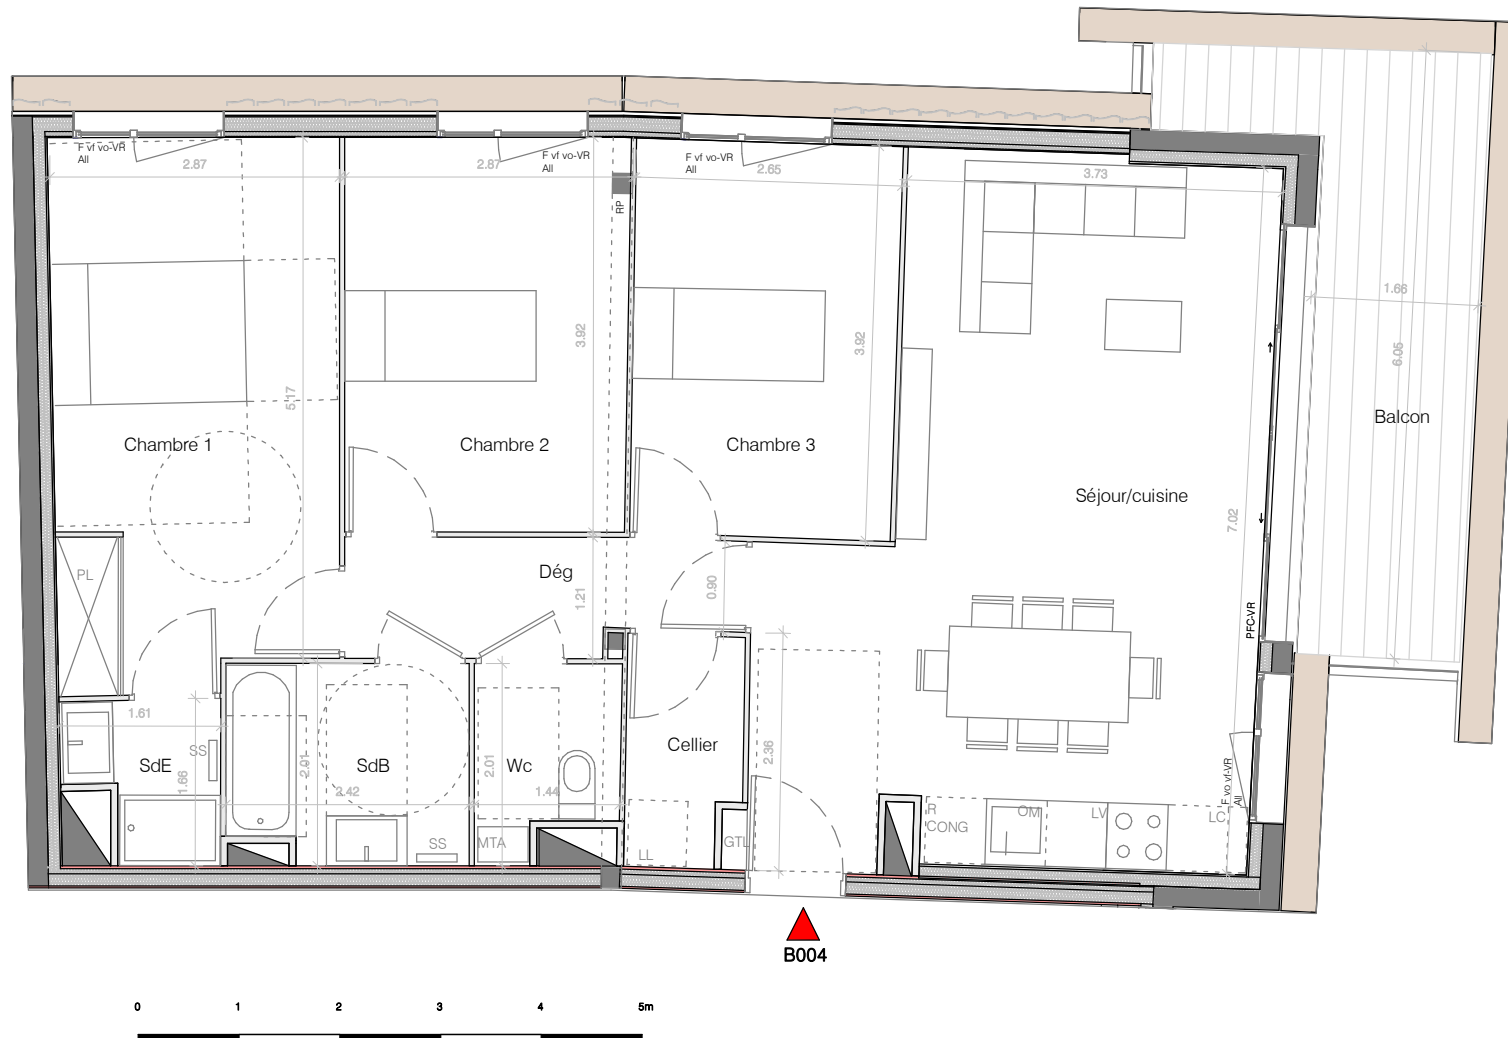

# ESTUAIRE

HABITEZ EN BORD D'EAUX

## 'ESTUAIRE - Quai Deschamps - BORDEAUX

Bâtiment	Niveau	N°	Type
B	R+1	B104	T4

Séjour/cuisine	30.02
Cellier	2.78
Dég	4.44
Chambre 1	15.17
SdE	2.13
Chambre 2	10.99
Chambre 3	10.10
SdB	4.66
Wc	2.52
<b>TOTAL surface habitable</b>	<b>82.81m<sup>2</sup></b>
Balcon	11.65
<b>TOTAL surface extérieure</b>	<b>11.65m<sup>2</sup></b>

**Légende**

PL : Placard	OM : Ordures ménagères
PFC : Porte-fenêtre coulissante	SS : Sèche-serviette
PF : Porte-fenêtre	GTL : Tableau électrique
F : Fenêtre	MTA : Module thermique d'appartement
VR : Volet-Roulant	vo-vf : Vantail ouvrant ou fixe
LL : Lave-linge	All : Allège
LV : Lave-vaisselle	RP : Retombée de poutre
R : Réfrigérateur	RP : Retombée de poutre
CONG : Congélateur	LC : Linéaire complémentaire
LC : Linéaire complémentaire	Soffite